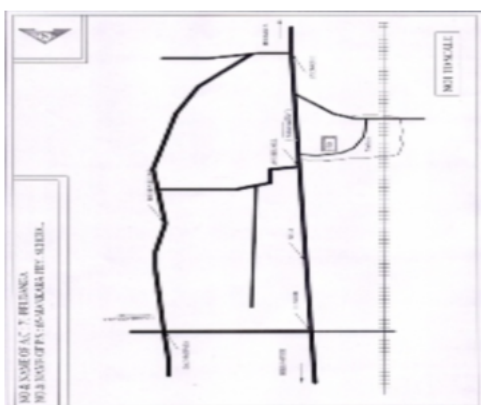

নির্বাচক নিবন্ধন আধিকারিকের স্বাক্ষর

Nazri Naksha

Google Map View

Polling Station Building Front View

Polling Station Front View

Cad View

Key MAP View

1 নাম : মহিদুল খাঁন পিতার নাম: আযুব খাঁন বাড়ির নং : n0189 বয়স : 49 লিঙ্গ : পুরুষ	JRG1711217 ফটো উপলব্ধ	2 নাম : মঞ্জুরা বিবি পিতার নাম: আযুব খাঁন বাড়ির নং : n0189 বয়স : 56 লিঙ্গ : মহিলা	JRG1713916 ফটো উপলব্ধ	3 নাম : সুখলতা সরকার স্বামীর নাম: বাবুলাল সরকার বাড়ির নং : n0129 বয়স : 44 লিঙ্গ : মহিলা	JRG4093852 ফটো উপলব্ধ
4 নাম : বাবুলাল সরকার পিতার নাম: চন্দ্রকান্ত সরকার বাড়ির নং : n0129 বয়স : 49 লিঙ্গ : পুরুষ	JRG4093860 ফটো উপলব্ধ	5 নাম : সৌভাগ্য পাল পিতার নাম: সুকুমার পাল বাড়ির নং : n0129 বয়স : 30 লিঙ্গ : পুরুষ	RJG1528009 ফটো উপলব্ধ	6 নাম : রুপালী পাল স্বামীর নাম: সুকুমার পাল বাড়ির নং : n0129 বয়স : 49 লিঙ্গ : মহিলা	JRG1870708 ফটো উপলব্ধ
7 নাম : সাবির খাঁন মায়ের নাম: আখমিনা বিবি বাড়ির নং : n0163 বয়স : 29 লিঙ্গ : পুরুষ	RJG1650324 ফটো উপলব্ধ	8 নাম : মোসাঃ কুতুবুয়ালা স্বামীর নাম: রহমান আলি বাড়ির নং : n0189 বয়স : 33 লিঙ্গ : মহিলা	RJG1931104 ফটো উপলব্ধ	9 নাম : জগন্নাথ সরকার পিতার নাম: বাবু লাল সরকার বাড়ির নং : n0129 বয়স : 28 লিঙ্গ : পুরুষ	RJG1807700 ফটো উপলব্ধ
10 নাম : দিপালী খাতুন স্বামীর নাম: নুরজামাল সেখ বাড়ির নং : n0240 বয়স : 31 লিঙ্গ : মহিলা	RJG1527639 ফটো উপলব্ধ	11 নাম : নাসির সেখ পিতার নাম: আসের আলী বাড়ির নং : n0254 বয়স : 38 লিঙ্গ : পুরুষ	RJG1527654 ফটো উপলব্ধ	12 নাম : রাজেশ সেখ পিতার নাম: আসের আলী বাড়ির নং : n0254 বয়স : 35 লিঙ্গ : পুরুষ	RJG1527670 ফটো উপলব্ধ
13 নাম : মতিন সেখ পিতার নাম: আসের আলী বাড়ির নং : n0254 বয়স : 32 লিঙ্গ : মহিলা	RJG1527688 ফটো উপলব্ধ	14 নাম : মনি রায় স্বামীর নাম: চন্দন রায় বাড়ির নং : n0254 বয়স : 29 লিঙ্গ : মহিলা	RJG1650803 ফটো উপলব্ধ	15 নাম : আনজুরা বেওয়া স্বামীর নাম: মুর সালিম সেখ বাড়ির নং : n0255 বয়স : 65 লিঙ্গ : মহিলা	JRG1869528 ফটো উপলব্ধ
16 নাম : মোঃ কুতুবদ্দিন সেখ পিতার নাম: মোঃ জমিরুদ্দিন সেখ বাড়ির নং : n0267 বয়স : 35 লিঙ্গ : পুরুষ	RJG1527860 ফটো উপলব্ধ	17 নাম : সুফিয়া বিবি স্বামীর নাম: মোঃ কুতুবদ্দিন সেখ বাড়ির নং : n0267 বয়স : 33 লিঙ্গ : মহিলা	RJG1527886 ফটো উপলব্ধ	18 নাম : মোসাঃ রসুলা বিবি স্বামীর নাম: নাসির সেখ বাড়ির নং : n0273 বয়স : 32 লিঙ্গ : মহিলা	RJG1527662 ফটো উপলব্ধ
19 নাম : লুৎফুল্লাহ বিবি স্বামীর নাম: শুকুরুল্লাহ খাঁন বাড়ির নং : n0282 বয়স : 34 লিঙ্গ : মহিলা	RJG1311661 ফটো উপলব্ধ	20 নাম : আসরাফেয়েছা স্বামীর নাম: মফিজুল সেখ বাড়ির নং : n0300 বয়স : 49 লিঙ্গ : মহিলা	WB/10/064/171521 ফটো উপলব্ধ	21 নাম : আফরুজা বিবি স্বামীর নাম: সাহিবুর সেখ বাড়ির নং : n0301 বয়স : 32 লিঙ্গ : মহিলা	RJG1650688 ফটো উপলব্ধ
22 নাম : সালমা বিবি স্বামীর নাম: সাবির খান বাড়ির নং : n0319 বয়স : 28 লিঙ্গ : মহিলা	RJG1830355 ফটো উপলব্ধ	23 নাম : শায়স্তা বিবি স্বামীর নাম: ফিরোজ সেখ বাড়ির নং : n0027 বয়স : 40 লিঙ্গ : মহিলা	RJG1066570 ফটো উপলব্ধ	24 নাম : খাবির সেখ পিতার নাম: ছাপাতুল্লা সেখ বাড়ির নং : n0027 বয়স : 45 লিঙ্গ : পুরুষ	JRG3631645 ফটো উপলব্ধ
25 নাম : জেহেমা বিবি স্বামীর নাম: খাবির সেখ বাড়ির নং : n0027 বয়স : 41 লিঙ্গ : মহিলা	JRG2624435 ফটো উপলব্ধ	26 নাম : তহিমা বিবি স্বামীর নাম: সেখ সামসুদ্দিন বাড়ির নং : n0183 বয়স : 63 লিঙ্গ : মহিলা	JRG1714815 ফটো উপলব্ধ	27 নাম : আবুসুফিয়ান সেখ পিতার নাম: মহাসিন সেখ বাড়ির নং : n0166 বয়স : 53 লিঙ্গ : পুরুষ	JRG3826054 ফটো উপলব্ধ
28 নাম : সোফিকুল সেখ পিতার নাম: মহাসিন আলী বাড়ির নং : n0235 বয়স : 37 লিঙ্গ : পুরুষ	DTN2932069 ফটো উপলব্ধ	29 নাম : আরজুমা বিবি স্বামীর নাম: লাল্টু সেখ বাড়ির নং : n0240 বয়স : 46 লিঙ্গ : মহিলা	RJG1197854 ফটো উপলব্ধ	30 নাম : বিউটি খাতুন পিতার নাম: আতাবুর সেখ বাড়ির নং : n0336 বয়স : 28 লিঙ্গ : মহিলা	RJG1830520 ফটো উপলব্ধ