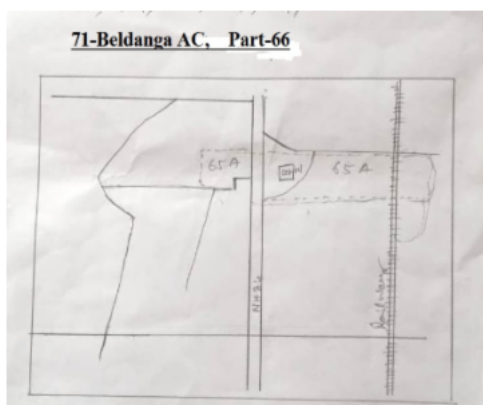

নির্বাচক নিবন্ধন আধিকারিকের স্বাক্ষর

Nazri Naksha

Google Map View

Polling Station Building Front View

Polling Station Front View

Cad View

Key MAP View

1 নাম : রাখী কর্মকার স্বামীর নাম: প্রসেনজিত কর্মকার বাড়ির নং : মানকরা বয়স : 24 লিঙ্গ : মহিলা	RJG2732675 ফটো উপলব্ধ	2 নাম : বন্দনা ঘারামী স্বামীর নাম: নীলরতন ঘারামী বাড়ির নং : এন0132 বয়স : 23 লিঙ্গ : মহিলা	RJG2731073 ফটো উপলব্ধ	3 নাম : শিল্পী ঘোষ স্বামীর নাম: বিমান ঘোষ বাড়ির নং : এন0037 বয়স : 23 লিঙ্গ : মহিলা	RJG2665032 ফটো উপলব্ধ
4 নাম : অনিমা ঘোষ স্বামীর নাম: প্রশ্ননাথ ঘোষ বাড়ির নং : n0037 বয়স : 73 লিঙ্গ : মহিলা	JRG1713460 ফটো উপলব্ধ	5 নাম : বিমান ঘোষ মায়ের নাম: অনিমা ঘোষ বাড়ির নং : n0037 বয়স : 42 লিঙ্গ : পুরুষ	JRG2623759 ফটো উপলব্ধ	6 নাম : কৃষ্ণেন্দু জয়ধর পিতার নাম: যোগেন জয়ধর বাড়ির নং : n0133 বয়স : 43 লিঙ্গ : পুরুষ	JRG3193026 ফটো উপলব্ধ
7 নাম : জয়দেব জয়ধর পিতার নাম: হরশিত জয়ধর বাড়ির নং : n0133 বয়স : 46 লিঙ্গ : পুরুষ	JRG1713486 ফটো উপলব্ধ	8 নাম : মনোজ জয়ধর পিতার নাম: যোগেন জয়ধর বাড়ির নং : n0133 বয়স : 65 লিঙ্গ : পুরুষ	JRG1713791 ফটো উপলব্ধ	9 নাম : রত্না মণ্ডল (জয়ধর) স্বামীর নাম: জয়দেব জয়ধর বাড়ির নং : n0133 বয়স : 42 লিঙ্গ : মহিলা	RJG1209519 ফটো উপলব্ধ
10 নাম : কুন্তি জয়ধর স্বামীর নাম: হরশিত জয়ধর বাড়ির নং : n0133 বয়স : 69 লিঙ্গ : মহিলা	JRG1711498 ফটো উপলব্ধ	11 নাম : খগেন জয়ধর পিতার নাম: যোগেন জয়ধর বাড়ির নং : n0133 বয়স : 69 লিঙ্গ : পুরুষ	JRG1714419 ফটো উপলব্ধ	12 নাম : বিজলী জয়ধর স্বামীর নাম: খগেন জয়ধর বাড়ির নং : n0133 বয়স : 61 লিঙ্গ : মহিলা	JRG1712561 ফটো উপলব্ধ
13 নাম : মুনমুন খৈয়াং স্বামীর নাম: রবীন খৈয়াং বাড়ির নং : n0068 বয়স : 38 লিঙ্গ : মহিলা	RJG1066216 ফটো উপলব্ধ	14 নাম : দীপক কুমার দত্ত পিতার নাম: সত্যনারায়ন দত্ত বাড়ির নং : n0015 বয়স : 48 লিঙ্গ : পুরুষ	JRG3193745 ফটো উপলব্ধ	15 নাম : শ্রীমন্ত কর্মকার পিতার নাম: শিশির কর্মকার বাড়ির নং : এন0090 বয়স : 36 লিঙ্গ : পুরুষ	RJG2010296 ফটো উপলব্ধ
16 নাম : বেবী দত্ত স্বামীর নাম: দিপক কুমার দত্ত বাড়ির নং : n0068 বয়স : 41 লিঙ্গ : মহিলা	JRG3193133 ফটো উপলব্ধ	17 নাম : তাপস দত্ত পিতার নাম: সত্যনারায়ন দত্ত বাড়ির নং : n0068 বয়স : 52 লিঙ্গ : পুরুষ	JRG1713346 ফটো উপলব্ধ	18 নাম : তন্ময় দত্ত পিতার নাম: তাপস দত্ত বাড়ির নং : N0068 বয়স : 26 লিঙ্গ : পুরুষ	RJG1930841 ফটো উপলব্ধ
19 নাম : তিথিশীল শর্মা (সরকার) স্বামীর নাম: বিপ্লব সরকার বাড়ির নং : n0084 বয়স : 35 লিঙ্গ : মহিলা	RJG1197912 ফটো উপলব্ধ	20 নাম : প্রহ্লাদ দত্ত পিতার নাম: অনন্ত দত্ত বাড়ির নং : n0090 বয়স : 42 লিঙ্গ : পুরুষ	JRG3193042 ফটো উপলব্ধ	21 নাম : দিপালী দত্ত স্বামীর নাম: প্রহ্লাদ দত্ত বাড়ির নং : n0090 বয়স : 43 লিঙ্গ : মহিলা	JRG3985926 ফটো উপলব্ধ
22 নাম : জয়ন্তী দত্ত স্বামীর নাম: সত্যনারায়ন দত্ত বাড়ির নং : n0068 বয়স : 67 লিঙ্গ : মহিলা	JRG1714914 ফটো উপলব্ধ	23 নাম : মীরা দত্ত স্বামীর নাম: অনন্ত দত্ত বাড়ির নং : n0090 বয়স : 66 লিঙ্গ : মহিলা	JRG1714211 ফটো উপলব্ধ	24 নাম : চিন্ময় দত্ত পিতার নাম: তাপস দত্ত বাড়ির নং : মানকরা বয়স : 23 লিঙ্গ : পুরুষ	RJG2578714 ফটো উপলব্ধ
25 নাম : সুজয় দাস পিতার নাম: অসীম দাস বাড়ির নং : 65 বয়স : 23 লিঙ্গ : পুরুষ	RJG2578086 ফটো উপলব্ধ	26 নাম : সুরজিৎ দাস পিতার নাম: জয়দেব দাস বাড়ির নং : n0076 বয়স : 34 লিঙ্গ : পুরুষ	RJG1229087 ফটো উপলব্ধ	27 নাম : চিন্ময় দাস পিতার নাম: চিত্তরঞ্জন দাস বাড়ির নং : n0111 বয়স : 42 লিঙ্গ : পুরুষ	JRG3980323 ফটো উপলব্ধ
28 নাম : সুস্মিতা দাস স্বামীর নাম: লাল্টু দাস বাড়ির নং : নং100 বয়স : 23 লিঙ্গ : মহিলা	RJG2664936 ফটো উপলব্ধ	29 নাম : পরিতোষ দাস পিতার নাম: বাকু দাস বাড়ির নং : n0097 বয়স : 38 লিঙ্গ : পুরুষ	RJG1527985 ফটো উপলব্ধ	30 নাম : জ্যোত্স্না দাস স্বামীর নাম: বাকু দাস বাড়ির নং : n0097 বয়স : 58 লিঙ্গ : মহিলা	RJG0226191 ফটো উপলব্ধ