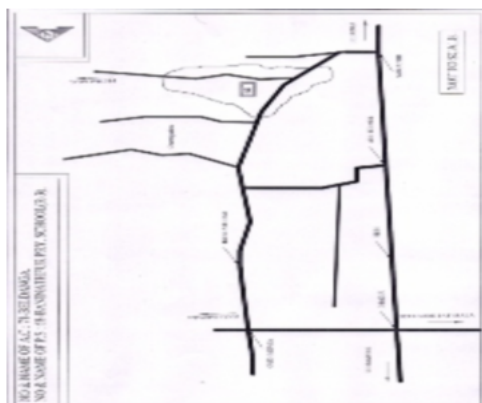

নির্বাচক নিবন্ধন আধিকারিকের স্বাক্ষর

Nazri Naksha

Google Map View

Polling Station Building Front View

Polling Station Front View

Cad View

Key MAP View

1 নাম : জয়ন্তী মণ্ডল স্বামীর নাম: উত্তম মণ্ডল বাড়ির নং : n0036 বয়স : 53 লিঙ্গ : মহিলা	JRG1646918 ফটো উপলব্ধ	2 নাম : উত্তম মণ্ডল পিতার নাম: কার্তিক চন্দ্র মণ্ডল বাড়ির নং : n0036 বয়স : 57 লিঙ্গ : পুরুষ	JRG1647825 ফটো উপলব্ধ	3 নাম : চুমকী মন্ডল স্বামীর নাম: মনোজ মন্ডল বাড়ির নং : n0221 বয়স : 30 লিঙ্গ : মহিলা	RJG1931450 ফটো উপলব্ধ
4 নাম : কার্তিকচন্দ্র মন্ডল পিতার নাম: শ্রীনাথন মন্ডল বাড়ির নং : n0036 বয়স : 65 লিঙ্গ : পুরুষ	JRG1646926 ফটো উপলব্ধ	5 নাম : নন্দরানী মন্ডল স্বামীর নাম: কার্তিকচন্দ্র মণ্ডল বাড়ির নং : n0036 বয়স : 60 লিঙ্গ : মহিলা	JRG1646819 ফটো উপলব্ধ	6 নাম : চামেলী মন্ডল কোনাই স্বামীর নাম: সুবীর কোনাই বাড়ির নং : n0151 বয়স : 45 লিঙ্গ : মহিলা	RJG2617439 ফটো উপলব্ধ
7 নাম : সুবীর কোনাই পিতার নাম: তারাপদ কোনাই বাড়ির নং : n0151 বয়স : 51 লিঙ্গ : পুরুষ	JRG3188612 ফটো উপলব্ধ	8 নাম : সৌরীক কোনৈ পিতার নাম: সুবীর কোনৈ বাড়ির নং : নং 0151 বয়স : 23 লিঙ্গ : পুরুষ	RJG2618171 ফটো উপলব্ধ	9 নাম : রিতম ঘোষ পিতার নাম: রজত কুমার ঘোষ বাড়ির নং : এন0145 বয়স : 21 লিঙ্গ : পুরুষ	RJG2737062 ফটো উপলব্ধ
10 নাম : মুনমুন ঘোষ অন্যান্য: তরুণ ঘোষ বাড়ির নং : এন0126 বয়স : 38 লিঙ্গ : মহিলা	RJG2013563 ফটো উপলব্ধ	11 নাম : শিখা ঘোষ স্বামীর নাম: কাঞ্চন কুমার ঘোষ বাড়ির নং : n0130 বয়স : 49 লিঙ্গ : মহিলা	JRG3188695 ফটো উপলব্ধ	12 নাম : সুব্রত ঘোষ পিতার নাম: সুনিল ঘোষ বাড়ির নং : N0130 বয়স : 25 লিঙ্গ : পুরুষ	RJG2499457 ফটো উপলব্ধ
13 নাম : বিভাস ঘোষ পিতার নাম: বুদ্ধদেব ঘোষ বাড়ির নং : এন0127 বয়স : 23 লিঙ্গ : পুরুষ	RJG2584266 ফটো উপলব্ধ	14 নাম : মানিক ঘোষ পিতার নাম: গুরুপদ ঘোষ বাড়ির নং : n0126 বয়স : 44 লিঙ্গ : পুরুষ	JRG1649573 ফটো উপলব্ধ	15 নাম : রিয়া ঘোষ স্বামীর নাম: রঞ্জিত ঘোষ বাড়ির নং : নং130 বয়স : 33 লিঙ্গ : মহিলা	RJG2663268 ফটো উপলব্ধ
16 নাম : সুনীল ঘোষ পিতার নাম: মধুমঙ্গল ঘোষ বাড়ির নং : n0130 বয়স : 57 লিঙ্গ : পুরুষ	JRG3188661 ফটো উপলব্ধ	17 নাম : কিঙ্কর ঘোষ পিতার নাম: শঙ্কর ঘোষ বাড়ির নং : n0130 বয়স : 31 লিঙ্গ : পুরুষ	RJG1651561 ফটো উপলব্ধ	18 নাম : শিখারানী ঘোষ স্বামীর নাম: শঙ্কর ঘোষ বাড়ির নং : n0130 বয়স : 50 লিঙ্গ : মহিলা	JRG3188653 ফটো উপলব্ধ
19 নাম : শঙ্কর ঘোষ পিতার নাম: মধুমঙ্গল ঘোষ বাড়ির নং : n0130 বয়স : 59 লিঙ্গ : পুরুষ	JRG1651603 ফটো উপলব্ধ	20 নাম : মধুমঙ্গল ঘোষ পিতার নাম: অনুকুল ঘোষ বাড়ির নং : n0130 বয়স : 81 লিঙ্গ : পুরুষ	JRG1870989 ফটো উপলব্ধ	21 নাম : শ্রাবনী ঘোষ স্বামীর নাম: দয়াল ঘোষ বাড়ির নং : n0127 বয়স : 43 লিঙ্গ : মহিলা	RJG1068261 ফটো উপলব্ধ
22 নাম : দয়াল ঘোষ পিতার নাম: শ্রীদাম চন্দ্র ঘোষ বাড়ির নং : n0127 বয়স : 46 লিঙ্গ : পুরুষ	JRG1649649 ফটো উপলব্ধ	23 নাম : মধুমিতা ঘোষ স্বামীর নাম: সনাতন ঘোষ বাড়ির নং : n0127 বয়স : 34 লিঙ্গ : মহিলা	RJG1068444 ফটো উপলব্ধ	24 নাম : সনাতন ঘোষ পিতার নাম: শ্রীদাম ঘোষ বাড়ির নং : n0127 বয়স : 42 লিঙ্গ : পুরুষ	JRG3188729 ফটো উপলব্ধ
25 নাম : কাঞ্চনা ঘোষ স্বামীর নাম: বুদ্ধদেব ঘোষ বাড়ির নং : n0127 বয়স : 42 লিঙ্গ : মহিলা	JRG3188711 ফটো উপলব্ধ	26 নাম : বুদ্ধদেব ঘোষ পিতার নাম: শ্রীদাম ঘোষ বাড়ির নং : n0127 বয়স : 49 লিঙ্গ : পুরুষ	WB/10/063/174012 ফটো উপলব্ধ	27 নাম : সুজয় ঘোষ পিতার নাম: শ্যামল ঘোষ বাড়ির নং : n0127 বয়স : 30 লিঙ্গ : পুরুষ	RJG1528751 ফটো উপলব্ধ
28 নাম : পূর্ণিমা ঘোষ স্বামীর নাম: শ্যামল ঘোষ বাড়ির নং : n0127 বয়স : 49 লিঙ্গ : মহিলা	JRG1645480 ফটো উপলব্ধ	29 নাম : শ্যামল ঘোষ পিতার নাম: শ্রীদাম ঘোষ বাড়ির নং : n0127 বয়স : 51 লিঙ্গ : পুরুষ	JRG1645597 ফটো উপলব্ধ	30 নাম : আরতী ঘোষ স্বামীর নাম: শ্রীদাম ঘোষ বাড়ির নং : n0127 বয়স : 71 লিঙ্গ : মহিলা	JRG1651314 ফটো উপলব্ধ