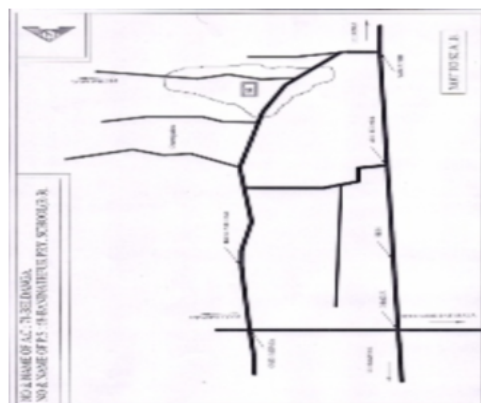

নির্বাচক নিবন্ধন আধিকারিকের স্বাক্ষর

Nazri Naksha

Google Map View

Polling Station Building Front View

Polling Station Front View

Cad View

Key MAP View

1 নাম : জয়ন্তী মণ্ডল স্বামীর নাম: উত্তম মণ্ডল বাড়ির নং : n0036 বয়স : 53 লিঙ্গ : মহিলা	JRG1646918 ফটো উপলব্ধ	2 নাম : উত্তম মণ্ডল পিতার নাম: কার্তিক চন্দ্র মণ্ডল বাড়ির নং : n0036 বয়স : 57 লিঙ্গ : পুরুষ	JRG1647825 ফটো উপলব্ধ	3 নাম : চুমকী মন্ডল স্বামীর নাম: মনোজ মন্ডল বাড়ির নং : n0221 বয়স : 30 লিঙ্গ : মহিলা	RJG1931450 ফটো উপলব্ধ
4 নাম : কার্তিকচন্দ্র মন্ডল পিতার নাম: শ্রীনাথন মন্ডল বাড়ির নং : n0036 বয়স : 65 লিঙ্গ : পুরুষ	JRG1646926 ফটো উপলব্ধ	5 নাম : নন্দরানী মন্ডল স্বামীর নাম: কার্তিকচন্দ্র মণ্ডল বাড়ির নং : n0036 বয়স : 60 লিঙ্গ : মহিলা	JRG1646819 ফটো উপলব্ধ	6 নাম : চামেলী মন্ডল কোনাই স্বামীর নাম: সুবীর কোনাই বাড়ির নং : n0151 বয়স : 45 লিঙ্গ : মহিলা	RJG2617439 ফটো উপলব্ধ
7 নাম : সুবীর কোনাই পিতার নাম: তারাপদ কোনাই বাড়ির নং : n0151 বয়স : 51 লিঙ্গ : পুরুষ	JRG3188612 ফটো উপলব্ধ	8 নাম : সৌরীক কোনৈ পিতার নাম: সুবীর কোনৈ বাড়ির নং : নং 0151 বয়স : 23 লিঙ্গ : পুরুষ	RJG2618171 ফটো উপলব্ধ	9 নাম : রিতম ঘোষ পিতার নাম: রজত কুমার ঘোষ বাড়ির নং : এন0145 বয়স : 21 লিঙ্গ : পুরুষ	RJG2737062 ফটো উপলব্ধ
10 নাম : মুনমুন ঘোষ অন্যান্য: তরুণ ঘোষ বাড়ির নং : এন0126 বয়স : 38 লিঙ্গ : মহিলা	RJG2013563 ফটো উপলব্ধ	11 নাম : শিখা ঘোষ স্বামীর নাম: কাঞ্চন কুমার ঘোষ বাড়ির নং : n0130 বয়স : 49 লিঙ্গ : মহিলা	JRG3188695 ফটো উপলব্ধ	12 নাম : সুব্রত ঘোষ পিতার নাম: সুনিল ঘোষ বাড়ির নং : N0130 বয়স : 25 লিঙ্গ : পুরুষ	RJG2499457 ফটো উপলব্ধ
13 নাম : বিভাস ঘোষ পিতার নাম: বুদ্ধদেব ঘোষ বাড়ির নং : এন0127 বয়স : 23 লিঙ্গ : পুরুষ	RJG2584266 ফটো উপলব্ধ	14 নাম : মানিক ঘোষ পিতার নাম: গুরুপদ ঘোষ বাড়ির নং : n0126 বয়স : 44 লিঙ্গ : পুরুষ	JRG1649573 ফটো উপলব্ধ	15 নাম : রিয়া ঘোষ স্বামীর নাম: রঞ্জিত ঘোষ বাড়ির নং : নং130 বয়স : 33 লিঙ্গ : মহিলা	RJG2663268 ফটো উপলব্ধ
16 নাম : সুনীল ঘোষ পিতার নাম: মধুমঙ্গল ঘোষ বাড়ির নং : n0130 বয়স : 57 লিঙ্গ : পুরুষ	JRG3188661 ফটো উপলব্ধ	17 নাম : কিঙ্কর ঘোষ পিতার নাম: শঙ্কর ঘোষ বাড়ির নং : n0130 বয়স : 31 লিঙ্গ : পুরুষ	RJG1651561 ফটো উপলব্ধ	18 নাম : শিখারানী ঘোষ স্বামীর নাম: শঙ্কর ঘোষ বাড়ির নং : n0130 বয়স : 50 লিঙ্গ : মহিলা	JRG3188653 ফটো উপলব্ধ
19 নাম : শঙ্কর ঘোষ পিতার নাম: মধুমঙ্গল ঘোষ বাড়ির নং : n0130 বয়স : 59 লিঙ্গ : পুরুষ	JRG1651603 ফটো উপলব্ধ	20 নাম : মধুমঙ্গল ঘোষ পিতার নাম: অনুকুল ঘোষ বাড়ির নং : n0130 বয়স : 81 লিঙ্গ : পুরুষ	JRG1870989 ফটো উপলব্ধ	21 নাম : শ্রাবনী ঘোষ স্বামীর নাম: দয়াল ঘোষ বাড়ির নং : n0127 বয়স : 43 লিঙ্গ : মহিলা	RJG1068261 ফটো উপলব্ধ
22 নাম : দয়াল ঘোষ পিতার নাম: শ্রীদাম চন্দ্র ঘোষ বাড়ির নং : n0127 বয়স : 46 লিঙ্গ : পুরুষ	JRG1649649 ফটো উপলব্ধ	23 নাম : মধুমিতা ঘোষ স্বামীর নাম: সনাতন ঘোষ বাড়ির নং : n0127 বয়স : 34 লিঙ্গ : মহিলা	RJG1068444 ফটো উপলব্ধ	24 নাম : সনাতন ঘোষ পিতার নাম: শ্রীদাম ঘোষ বাড়ির নং : n0127 বয়স : 42 লিঙ্গ : পুরুষ	JRG3188729 ফটো উপলব্ধ
25 নাম : কাঞ্চনা ঘোষ স্বামীর নাম: বুদ্ধদেব ঘোষ বাড়ির নং : n0127 বয়স : 42 লিঙ্গ : মহিলা	JRG3188711 ফটো উপলব্ধ	26 নাম : বুদ্ধদেব ঘোষ পিতার নাম: শ্রীদাম ঘোষ বাড়ির নং : n0127 বয়স : 49 লিঙ্গ : পুরুষ	WB/10/063/174012 ফটো উপলব্ধ	27 নাম : সুজয় ঘোষ পিতার নাম: শ্যামল ঘোষ বাড়ির নং : n0127 বয়স : 30 লিঙ্গ : পুরুষ	RJG1528751 ফটো উপলব্ধ
28 নাম : পূর্ণিমা ঘোষ স্বামীর নাম: শ্যামল ঘোষ বাড়ির নং : n0127 বয়স : 49 লিঙ্গ : মহিলা	JRG1645480 ফটো উপলব্ধ	29 নাম : শ্যামল ঘোষ পিতার নাম: শ্রীদাম ঘোষ বাড়ির নং : n0127 বয়স : 51 লিঙ্গ : পুরুষ	JRG1645597 ফটো উপলব্ধ	30 নাম : আরতী ঘোষ স্বামীর নাম: শ্রীদাম ঘোষ বাড়ির নং : n0127 বয়স : 71 লিঙ্গ : মহিলা	JRG1651314 ফটো উপলব্ধ