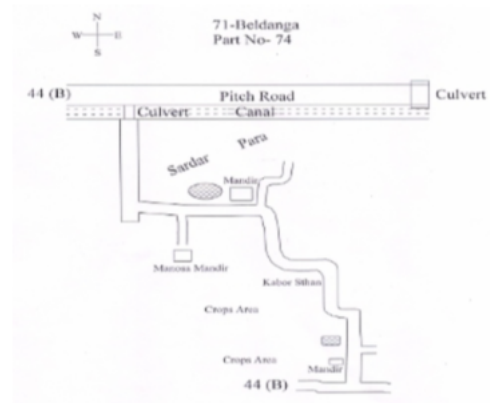

নির্বাচক নিবন্ধন আধিকারিকের স্বাক্ষর

Nazri Naksha

Google Map View

Polling Station Building Front View

Polling Station Front View

Cad View

Key MAP View

1 নাম : মহেশ্বরী ওরাও স্বামীর নাম : পিনেশ ওরাও বাড়ির নং : n0113 বয়স : 22 লিঙ্গ : মহিলা	DRC2555993 ফটো উপলব্ধ	2 নাম : উষা ওরাও স্বামীর নাম : উজ্জল ওরাও বাড়ির নং : না বয়স : 26 লিঙ্গ : মহিলা	RJG2363471 ফটো উপলব্ধ	3 নাম : শিবানী ওরাও স্বামীর নাম : রাম ওরাও বাড়ির নং : n0258 বয়স : 28 লিঙ্গ : মহিলা	RJG1947589 ফটো উপলব্ধ
4 নাম : অমিতা ওরাও পিতার নাম : রামচন্দ্র ওরাও বাড়ির নং : n0255 বয়স : 29 লিঙ্গ : মহিলা	NJH1942432 ফটো উপলব্ধ	5 নাম : অভিক ওরাও পিতার নাম : ধরনী ওরাও বাড়ির নং : n0215 বয়স : 33 লিঙ্গ : পুরুষ	RJG1832682 ফটো উপলব্ধ	6 নাম : চন্দনা সর্দার পিতার নাম : রাধানাথ সর্দার বাড়ির নং : নং160 বয়স : 23 লিঙ্গ : মহিলা	RJG2658060 ফটো উপলব্ধ
7 নাম : ভারতী ওরাও স্বামীর নাম : উজ্জল ওরাও বাড়ির নং : এন0208 বয়স : 27 লিঙ্গ : মহিলা	RJG2023232 ফটো উপলব্ধ	8 নাম : নিতাই ওরাও পিতার নাম : সীতানাথ ওরাও বাড়ির নং : N0160 বয়স : 26 লিঙ্গ : পুরুষ	RJG2362721 ফটো উপলব্ধ	9 নাম : রাম ওরাও পিতার নাম : বিনোদ ওরাও বাড়ির নং : n0247 বয়স : 37 লিঙ্গ : পুরুষ	TFM0718023 ফটো উপলব্ধ
10 নাম : মনিকা ঘোষ স্বামীর নাম : সঞ্জিৎ ঘোষ বাড়ির নং : n0190 বয়স : 33 লিঙ্গ : মহিলা	RJG1532027 ফটো উপলব্ধ	11 নাম : সুজিত ঘোষ পিতার নাম : নুসিংহ ঘোষ বাড়ির নং : n0117 বয়স : 49 লিঙ্গ : পুরুষ	RJG1406784 ফটো উপলব্ধ	12 নাম : টুকু মণ্ডল স্বামীর নাম : সুধাংশু মণ্ডল বাড়ির নং : n0092 বয়স : 32 লিঙ্গ : মহিলা	RJG1314129 ফটো উপলব্ধ
13 নাম : ভানুমতি ঘোষ স্বামীর নাম : মুকুল ঘোষ বাড়ির নং : n0092 বয়স : 59 লিঙ্গ : মহিলা	DRC1354901 ফটো উপলব্ধ	14 নাম : বেগবতী ঘোষ স্বামীর নাম : পঞ্চানন ঘোষ বাড়ির নং : n0092 বয়স : 86 লিঙ্গ : মহিলা	DRC1356302 ফটো উপলব্ধ	15 নাম : সুজিত ঘোষ পিতার নাম : নিতাই ঘোষ বাড়ির নং : n0089 বয়স : 31 লিঙ্গ : পুরুষ	RJG1532134 ফটো উপলব্ধ
16 নাম : মালতী ঘোষ স্বামীর নাম : নিতাই ঘোষ বাড়ির নং : n0089 বয়স : 56 লিঙ্গ : মহিলা	DRC1349927 ফটো উপলব্ধ	17 নাম : নিতাই ঘোষ পিতার নাম : পঞ্চানন ঘোষ বাড়ির নং : n0089 বয়স : 68 লিঙ্গ : পুরুষ	DRC2556033 ফটো উপলব্ধ	18 নাম : চঞ্চলা ঘোষ স্বামীর নাম : নারায়ণ ঘোষ বাড়ির নং : n0082 বয়স : 61 লিঙ্গ : মহিলা	DRC1356849 ফটো উপলব্ধ
19 নাম : বিশুজিত ঘোষ পিতার নাম : সত্য ঘোষ বাড়ির নং : n0079 বয়স : 29 লিঙ্গ : পুরুষ	RJG1653856 ফটো উপলব্ধ	20 নাম : সত্য ঘোষ পিতার নাম : পঞ্চানন ঘোষ বাড়ির নং : n0079 বয়স : 73 লিঙ্গ : পুরুষ	DRC1353713 ফটো উপলব্ধ	21 নাম : মল্লিকা ঘোষ স্বামীর নাম : মাধব ঘোষ বাড়ির নং : n0026 বয়স : 53 লিঙ্গ : মহিলা	DRC1355999 ফটো উপলব্ধ
22 নাম : মাধব ঘোষ পিতার নাম : গোপাল ঘোষ বাড়ির নং : n0026 বয়স : 57 লিঙ্গ : পুরুষ	DRC1351519 ফটো উপলব্ধ	23 নাম : নাগরী হাজরা স্বামীর নাম : ধুলু হাজরা বাড়ির নং : n0018 বয়স : 56 লিঙ্গ : মহিলা	DRC1351337 ফটো উপলব্ধ	24 নাম : তাপসী ঘোষ স্বামীর নাম : বসন্ত ঘোষ বাড়ির নং : n0018 বয়স : 42 লিঙ্গ : মহিলা	DRC2556058 ফটো উপলব্ধ
25 নাম : বসন্ত ঘোষ পিতার নাম : ফটিক ঘোষ বাড়ির নং : n0018 বয়স : 51 লিঙ্গ : পুরুষ	DRC1355783 ফটো উপলব্ধ	26 নাম : স্বপ্না ঘোষ স্বামীর নাম : আনন্দ ঘোষ বাড়ির নং : n0017 বয়স : 47 লিঙ্গ : মহিলা	DRC2924157 ফটো উপলব্ধ	27 নাম : আনন্দ ঘোষ পিতার নাম : সুনীল ঘোষ বাড়ির নং : n0017 বয়স : 53 লিঙ্গ : পুরুষ	DRC1356716 ফটো উপলব্ধ
28 নাম : সত্যরানী ঘোষ স্বামীর নাম : সুনীল ঘোষ বাড়ির নং : n0017 বয়স : 67 লিঙ্গ : মহিলা	DRC1354844 ফটো উপলব্ধ	29 নাম : সুনীল ঘোষ পিতার নাম : গোপাল ঘোষ বাড়ির নং : n0017 বয়স : 76 লিঙ্গ : পুরুষ	WB/09/062/552001 ফটো উপলব্ধ	30 নাম : রঙ্গীলা ঘোষ স্বামীর নাম : রনজিৎ ঘোষ বাড়ির নং : n0016 বয়স : 37 লিঙ্গ : মহিলা	RJG1073253 ফটো উপলব্ধ