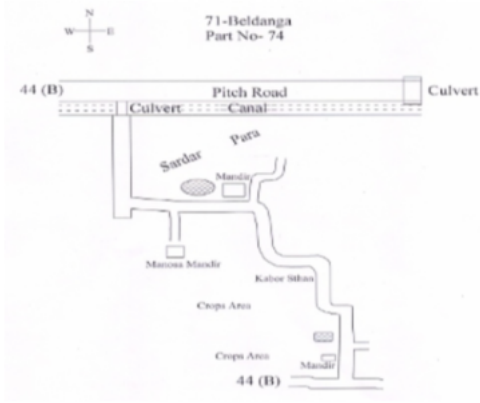

Nazri Naksha