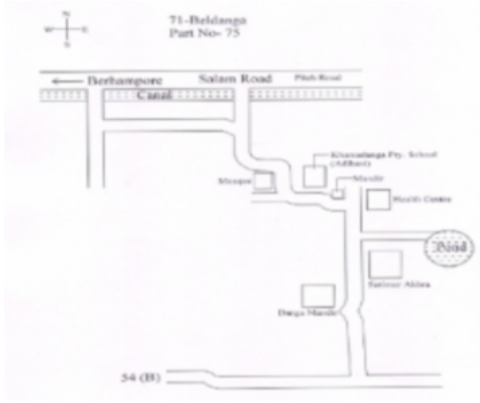

Nazri Naksha