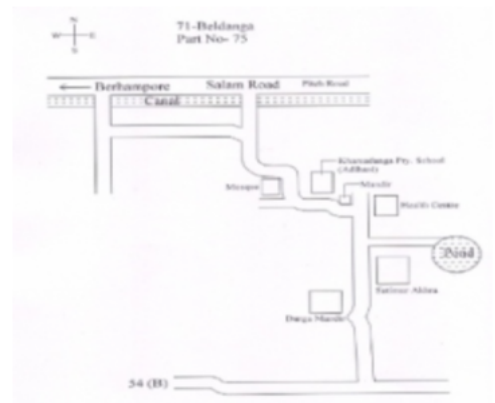

নির্বাচক নিবন্ধন আধিকারিকের স্বাক্ষর

Nazri Naksha

Google Map View

Polling Station Building Front View

Polling Station Front View

Cad View

Key MAP View

1 নাম : মালেকা বিবি স্বামীর নাম: নাসির সেখ বাড়ির নং : n0188 বয়স : 36 লিঙ্গ : মহিলা	RJG1532795	ফটো উপলব্ধ	2 নাম : জুলিা বিবি স্বামীর নাম: বাসির সেখ বাড়ির নং : n0186 বয়স : 33 লিঙ্গ : মহিলা	RJG1532753	ফটো উপলব্ধ	3 নাম : জ্যোৎস্না বিবি স্বামীর নাম: মাম্মান সেখ বাড়ির নং : n0189 বয়স : 33 লিঙ্গ : মহিলা	RJG1532811	ফটো উপলব্ধ
4 নাম : সারজিনা বিবি স্বামীর নাম: সার্জ সেখ বাড়ির নং : n0195 বয়স : 30 লিঙ্গ : মহিলা	RJG1532910	ফটো উপলব্ধ	5 নাম : রাহুল সেখ পিতার নাম: সালাম সেখ বাড়ির নং : নং140 বয়স : 22 লিঙ্গ : পুরুষ	RJG2656981	ফটো উপলব্ধ	6 নাম : সামসুল আলম সেখ পিতার নাম: জুলমাত সেখ বাড়ির নং : এন0140 বয়স : 24 লিঙ্গ : পুরুষ	RJG2657153	ফটো উপলব্ধ
7 নাম : মুন মুন কোনাই স্বামীর নাম: অজয় কোনাই বাড়ির নং : N0229 বয়স : 26 লিঙ্গ : মহিলা	RJG2365856	ফটো উপলব্ধ	8 নাম : অজয় কুনাই পিতার নাম: কার্তিক কুনাই বাড়ির নং : n0229 বয়স : 28 লিঙ্গ : পুরুষ	RJG1833110	ফটো উপলব্ধ	9 নাম : টুঙ্গা কর্মকার স্বামীর নাম: সোমনাথ কর্মকার বাড়ির নং : n0272 বয়স : 35 লিঙ্গ : মহিলা	RJG1947951	ফটো উপলব্ধ
10 নাম : নিবেদিতা কর্মকার পিতার নাম: প্রণব কর্মকার বাড়ির নং : N015 বয়স : 24 লিঙ্গ : মহিলা	RJG2365575	ফটো উপলব্ধ	11 নাম : সুজয় কোনাই পিতার নাম: কার্তিক কোনাই বাড়ির নং : N0018 বয়স : 27 লিঙ্গ : পুরুষ	RJG2365872	ফটো উপলব্ধ	12 নাম : রথী কোনাই স্বামীর নাম: মিঠুন কোনাই বাড়ির নং : N0018 বয়স : 29 লিঙ্গ : মহিলা	RJG2365427	ফটো উপলব্ধ
13 নাম : সঞ্জয় কোনাই পিতার নাম: প্রদীপ কোনাই বাড়ির নং : n0018 বয়স : 30 লিঙ্গ : পুরুষ	RJG1532951	ফটো উপলব্ধ	14 নাম : পূজা কোনাই ঝি স্বামীর নাম: সঞ্জয় কোনাই বাড়ির নং : এন0018 বয়স : 24 লিঙ্গ : মহিলা	RJG2594166	ফটো উপলব্ধ	15 নাম : মানসী বিশ্বাস কোনাই স্বামীর নাম: দালিম কোনাই বাড়ির নং : এন0016 বয়স : 40 লিঙ্গ : মহিলা	RDH0589564	ফটো উপলব্ধ
16 নাম : বিশাখা কোনাই স্বামীর নাম: বিজয় কোনাই বাড়ির নং : এন0018 বয়স : 28 লিঙ্গ : মহিলা	RJG2594018	ফটো উপলব্ধ	17 নাম : সুরত কোনাই পিতার নাম: খুলু কোনাই বাড়ির নং : এন0017 বয়স : 22 লিঙ্গ : পুরুষ	RJG2657211	ফটো উপলব্ধ	18 নাম : রাজু কোনাই পিতার নাম: সুকুমার কোনাই বাড়ির নং : এন0016 বয়স : 23 লিঙ্গ : পুরুষ	RJG2657237	ফটো উপলব্ধ
19 নাম : বিজয় কোনাই পিতার নাম: সন্যাসী কোনাই বাড়ির নং : n0018 বয়স : 30 লিঙ্গ : পুরুষ	RJG1654037	ফটো উপলব্ধ	20 নাম : পুতুল কোনাই স্বামীর নাম: সন্যাসী কোনাই বাড়ির নং : n0018 বয়স : 42 লিঙ্গ : মহিলা	DRC2557171	ফটো উপলব্ধ	21 নাম : অন্তি কোনাই স্বামীর নাম: লালন কোনাই বাড়ির নং : n0016 বয়স : 59 লিঙ্গ : মহিলা	DRC1351295	ফটো উপলব্ধ
22 নাম : মিঠুন কোনাই পিতার নাম: লালন কোনাই বাড়ির নং : n0016 বয়স : 39 লিঙ্গ : পুরুষ	RJG1073931	ফটো উপলব্ধ	23 নাম : লালন কোনাই পিতার নাম: পতকুড়ি কোনাই বাড়ির নং : n0016 বয়স : 58 লিঙ্গ : পুরুষ	DRC1350164	ফটো উপলব্ধ	24 নাম : তুলসী কোনাই স্বামীর নাম: মিঠুন কোনাই বাড়ির নং : n0016 বয়স : 36 লিঙ্গ : মহিলা	RJG1073865	ফটো উপলব্ধ
25 নাম : মিঠুন কোনাই পিতার নাম: অনিল কোনাই বাড়ির নং : n0018 বয়স : 38 লিঙ্গ : পুরুষ	DRC2858504	ফটো উপলব্ধ	26 নাম : প্রদীপ কোনাই পিতার নাম: ভঞ্জন কোনাই বাড়ির নং : n0018 বয়স : 52 লিঙ্গ : পুরুষ	WB/10/064/063632	ফটো উপলব্ধ	27 নাম : শান্তনা কোনাই স্বামীর নাম: প্রদীপ কোনাই বাড়ির নং : n0018 বয়স : 49 লিঙ্গ : মহিলা	WB/10/064/063633	ফটো উপলব্ধ
28 নাম : সুলতা কোনাই স্বামীর নাম: গনেশ কোনাই বাড়ির নং : n0018 বয়স : 35 লিঙ্গ : মহিলা	RJG1232438	ফটো উপলব্ধ	29 নাম : সোমনাথ কর্মকার মায়ের নাম: মাধুরী কর্মকার বাড়ির নং : n0018 বয়স : 34 লিঙ্গ : পুরুষ	RJG1073683	ফটো উপলব্ধ	30 নাম : রুমা কোনাই স্বামীর নাম: তাপস কোনাই বাড়ির নং : n0197 বয়স : 33 লিঙ্গ : মহিলা	RJG1532936	ফটো উপলব্ধ