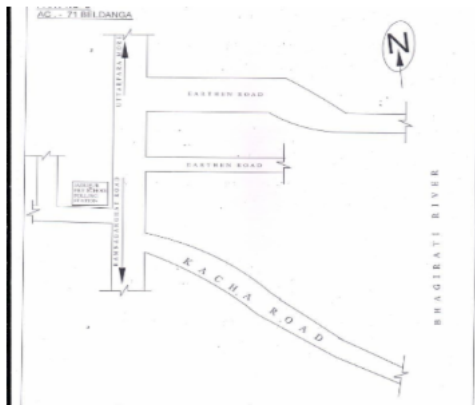

নির্বাচক নিবন্ধন আধিকারিকের স্বাক্ষর

Nazri Naksha

Google Map View

Polling Station Building Front View

Polling Station Front View

Cad View

Key MAP View

1 নাম : মীরা স্বামীর নাম: ওম প্রকাশ সরকার বাড়ির নং : CHOR JADUPUR বয়স : 36 লিঙ্গ : মহিলা	AXY1128156 ফটো উপলব্ধ	2 নাম : ০০ ০০০০০০ স্বামীর নাম: ০০০ ০০০০০০ বাড়ির নং : নং০৭৮ বয়স : 37 লিঙ্গ : মহিলা	JKT2792307 ফটো উপলব্ধ	3 নাম : সাকিলা খাতুন পিতার নাম: আব্বাস সেখ বাড়ির নং : চক চাঁদপাড়া বয়স : 26 লিঙ্গ : মহিলা	RJG2638278 ফটো উপলব্ধ
4 নাম : বিবেক তেওয়ারী পিতার নাম: শঙ্কর তেওয়ারী বাড়ির নং : এন0058 বয়স : 22 লিঙ্গ : পুরুষ	RJG2638351 ফটো উপলব্ধ	5 নাম : শঙ্কর তেওয়ারী পিতার নাম: কেদার তেওয়ারী বাড়ির নং : n0058 বয়স : 46 লিঙ্গ : পুরুষ	LQR2553758 ফটো উপলব্ধ	6 নাম : পবিত্র তেওয়ারী স্বামীর নাম: শংকর তেওয়ারী বাড়ির নং : n0058 বয়স : 42 লিঙ্গ : মহিলা	LQR2553766 ফটো উপলব্ধ
7 নাম : শিবানী দাস স্বামীর নাম: গাজল দাস বাড়ির নং : n0044 বয়স : 84 লিঙ্গ : মহিলা	WB/10/065/588535 ফটো উপলব্ধ	8 নাম : তিলকা দাস স্বামীর নাম: হারাদন দাস বাড়ির নং : n0044 বয়স : 40 লিঙ্গ : মহিলা	LQR2899227 ফটো উপলব্ধ	9 নাম : সুরেন দাস পিতার নাম: গাজল দাস বাড়ির নং : n0044 বয়স : 43 লিঙ্গ : পুরুষ	LQR2899235 ফটো উপলব্ধ
10 নাম : সৌমেন দাস পিতার নাম: সুকুমার দাস বাড়ির নং : 70 বয়স : 22 লিঙ্গ : পুরুষ	RJG2789691 ফটো উপলব্ধ	11 নাম : বিকাশ দাস পিতার নাম: সুরেন দাস বাড়ির নং : নং100 বয়স : 22 লিঙ্গ : পুরুষ	RJG2714715 ফটো উপলব্ধ	12 নাম : ভগবতী দাস পিতার নাম: সুরেন দাস বাড়ির নং : নং100 বয়স : 23 লিঙ্গ : মহিলা	RJG2714681 ফটো উপলব্ধ
13 নাম : ঝর্ণা দাস স্বামীর নাম: সুরেন দাস বাড়ির নং : n0044 বয়স : 39 লিঙ্গ : মহিলা	LQR3018892 ফটো উপলব্ধ	14 নাম : প্রবীর দাস পিতার নাম: নিতাই দাস বাড়ির নং : 119 বয়স : 28 লিঙ্গ : পুরুষ	RJG1909225 ফটো উপলব্ধ	15 নাম : টিংকা দাস স্বামীর নাম: প্রহ্লাদ দাস বাড়ির নং : এন000 বয়স : 24 লিঙ্গ : মহিলা	RJG2561348 ফটো উপলব্ধ
16 নাম : রাজিব দাস পিতার নাম: টোটন দাস বাড়ির নং : N0101 বয়স : 24 লিঙ্গ : পুরুষ	RJG2358331 ফটো উপলব্ধ	17 নাম : বিক্রম দাস পিতার নাম: রাজ কুমার দাস বাড়ির নং : N0127 বয়স : 24 লিঙ্গ : পুরুষ	RJG2358414 ফটো উপলব্ধ	18 নাম : সুমিত্রা দাস স্বামীর নাম: আনন্দ দাস বাড়ির নং : এন0115 বয়স : 26 লিঙ্গ : মহিলা	RJG2044063 ফটো উপলব্ধ
19 নাম : কৃষ্ণ দাস মায়ের নাম: টুলু দাস বাড়ির নং : এন0070 বয়স : 28 লিঙ্গ : মহিলা	RJG2044352 ফটো উপলব্ধ	20 নাম : রেখা দাস স্বামীর নাম: প্রভাত দাস বাড়ির নং : 119 বয়স : 25 লিঙ্গ : মহিলা	RJG1970680 ফটো উপলব্ধ	21 নাম : প্রীতি দাস পিতার নাম: সঞ্জীত দাস বাড়ির নং : এন0070 বয়স : 25 লিঙ্গ : মহিলা	RJG2044394 ফটো উপলব্ধ
22 নাম : প্রদীপ দাস পিতার নাম: বিশ্বনাথ দাস বাড়ির নং : এন0074 বয়স : 27 লিঙ্গ : পুরুষ	RJG2043784 ফটো উপলব্ধ	23 নাম : বিষ্ণু দাস পিতার নাম: হরি দাস বাড়ির নং : N0087 বয়স : 24 লিঙ্গ : পুরুষ	RJG2358299 ফটো উপলব্ধ	24 নাম : ছোটন দাস পিতার নাম: সন্তোষ দাস বাড়ির নং : এন0120 বয়স : 26 লিঙ্গ : পুরুষ	RJG2043768 ফটো উপলব্ধ
25 নাম : বন্দনা দাস স্বামীর নাম: শ্যাম দাস বাড়ির নং : এন0126 বয়স : 30 লিঙ্গ : মহিলা	RJG1970763 ফটো উপলব্ধ	26 নাম : বিক্রম প্রমাণিক পিতার নাম: দেবু প্রমাণিক বাড়ির নং : হু বয়স : 24 লিঙ্গ : পুরুষ	RJG2358380 ফটো উপলব্ধ	27 নাম : মদন কুমার পান্ডে পিতার নাম: শিবযতন পান্ডে বাড়ির নং : n0001 বয়স : 66 লিঙ্গ : পুরুষ	RJG2295566 ফটো উপলব্ধ
28 নাম : কনিকা সাহা পিতার নাম: ধনঞ্জয় সাহা বাড়ির নং : n0001 বয়স : 63 লিঙ্গ : মহিলা	RJG1715846 ফটো উপলব্ধ	29 নাম : নরবদেবুর পান্ডে পিতার নাম: শিবযতন পান্ডে বাড়ির নং : n0002 বয়স : 71 লিঙ্গ : পুরুষ	LQR1044270 ফটো উপলব্ধ	30 নাম : নন্দিতা পাণ্ডে পিতার নাম: নরবদেবুর পাণ্ডে বাড়ির নং : n0002 বয়স : 45 লিঙ্গ : মহিলা	RJG1637263 ফটো উপলব্ধ