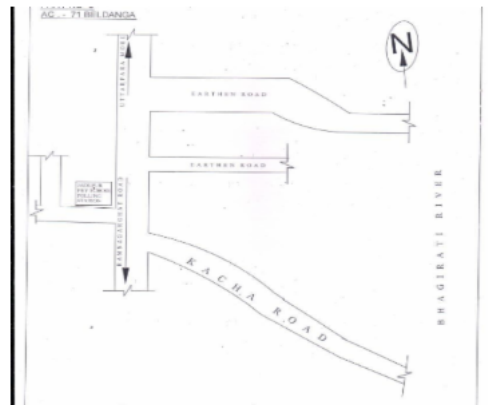

নির্বাচক নিবন্ধন আধিকারিকের স্বাক্ষর

Nazri Naksha

Google Map View

Polling Station Building Front View

Polling Station Front View

Cad View

Key MAP View

1 নাম : মীরা স্বামীর নাম: ওম প্রকাশ সরকার বাড়ির নং : CHOR JADUPUR বয়স : 36 লিঙ্গ : মহিলা	AXY1128156 ফটো উপলব্ধ	2 নাম : ০০ ০০০০০০ স্বামীর নাম: ০০০ ০০০০০০ বাড়ির নং : নং০৭৮ বয়স : 37 লিঙ্গ : মহিলা	JKT2792307 ফটো উপলব্ধ	3 নাম : সাকিলা খাতুন পিতার নাম: আব্বাস সেখ বাড়ির নং : চক চাঁদপাড়া বয়স : 26 লিঙ্গ : মহিলা	RJG2638278 ফটো উপলব্ধ
4 নাম : বিবেক তেওয়ারী পিতার নাম: শঙ্কর তেওয়ারী বাড়ির নং : এন0058 বয়স : 22 লিঙ্গ : পুরুষ	RJG2638351 ফটো উপলব্ধ	5 নাম : শঙ্কর তেওয়ারী পিতার নাম: কেদার তেওয়ারী বাড়ির নং : n0058 বয়স : 46 লিঙ্গ : পুরুষ	LQR2553758 ফটো উপলব্ধ	6 নাম : পবিত্র তেওয়ারী স্বামীর নাম: শংকর তেওয়ারী বাড়ির নং : n0058 বয়স : 42 লিঙ্গ : মহিলা	LQR2553766 ফটো উপলব্ধ
7 নাম : শিবানী দাস স্বামীর নাম: গাজল দাস বাড়ির নং : n0044 বয়স : 84 লিঙ্গ : মহিলা	WB/10/065/588535 ফটো উপলব্ধ	8 নাম : তিলকা দাস স্বামীর নাম: হারাদন দাস বাড়ির নং : n0044 বয়স : 40 লিঙ্গ : মহিলা	LQR2899227 ফটো উপলব্ধ	9 নাম : সুরেন দাস পিতার নাম: গাজল দাস বাড়ির নং : n0044 বয়স : 43 লিঙ্গ : পুরুষ	LQR2899235 ফটো উপলব্ধ
10 নাম : সৌমেন দাস পিতার নাম: সুকুমার দাস বাড়ির নং : 70 বয়স : 22 লিঙ্গ : পুরুষ	RJG2789691 ফটো উপলব্ধ	11 নাম : বিকাশ দাস পিতার নাম: সুরেন দাস বাড়ির নং : নং100 বয়স : 22 লিঙ্গ : পুরুষ	RJG2714715 ফটো উপলব্ধ	12 নাম : ভগবতী দাস পিতার নাম: সুরেন দাস বাড়ির নং : নং100 বয়স : 23 লিঙ্গ : মহিলা	RJG2714681 ফটো উপলব্ধ
13 নাম : ঝর্ণা দাস স্বামীর নাম: সুরেন দাস বাড়ির নং : n0044 বয়স : 39 লিঙ্গ : মহিলা	LQR3018892 ফটো উপলব্ধ	14 নাম : প্রবীর দাস পিতার নাম: নিতাই দাস বাড়ির নং : 119 বয়স : 28 লিঙ্গ : পুরুষ	RJG1909225 ফটো উপলব্ধ	15 নাম : টিংকা দাস স্বামীর নাম: প্রহ্লাদ দাস বাড়ির নং : এন000 বয়স : 24 লিঙ্গ : মহিলা	RJG2561348 ফটো উপলব্ধ
16 নাম : রাজিব দাস পিতার নাম: টোটন দাস বাড়ির নং : N0101 বয়স : 24 লিঙ্গ : পুরুষ	RJG2358331 ফটো উপলব্ধ	17 নাম : বিক্রম দাস পিতার নাম: রাজ কুমার দাস বাড়ির নং : N0127 বয়স : 24 লিঙ্গ : পুরুষ	RJG2358414 ফটো উপলব্ধ	18 নাম : সুমিত্রা দাস স্বামীর নাম: আনন্দ দাস বাড়ির নং : এন0115 বয়স : 26 লিঙ্গ : মহিলা	RJG2044063 ফটো উপলব্ধ
19 নাম : কৃষ্ণ দাস মায়ের নাম: টুলু দাস বাড়ির নং : এন0070 বয়স : 28 লিঙ্গ : মহিলা	RJG2044352 ফটো উপলব্ধ	20 নাম : রেখা দাস স্বামীর নাম: প্রভাত দাস বাড়ির নং : 119 বয়স : 25 লিঙ্গ : মহিলা	RJG1970680 ফটো উপলব্ধ	21 নাম : প্রীতি দাস পিতার নাম: সঞ্জীত দাস বাড়ির নং : এন0070 বয়স : 25 লিঙ্গ : মহিলা	RJG2044394 ফটো উপলব্ধ
22 নাম : প্রদীপ দাস পিতার নাম: বিশ্বনাথ দাস বাড়ির নং : এন0074 বয়স : 27 লিঙ্গ : পুরুষ	RJG2043784 ফটো উপলব্ধ	23 নাম : বিষ্ণু দাস পিতার নাম: হরি দাস বাড়ির নং : N0087 বয়স : 24 লিঙ্গ : পুরুষ	RJG2358299 ফটো উপলব্ধ	24 নাম : ছোটন দাস পিতার নাম: সন্তোষ দাস বাড়ির নং : এন0120 বয়স : 26 লিঙ্গ : পুরুষ	RJG2043768 ফটো উপলব্ধ
25 নাম : বন্দনা দাস স্বামীর নাম: শ্যাম দাস বাড়ির নং : এন0126 বয়স : 30 লিঙ্গ : মহিলা	RJG1970763 ফটো উপলব্ধ	26 নাম : বিক্রম প্রমাণিক পিতার নাম: দেবু প্রমাণিক বাড়ির নং : হু বয়স : 24 লিঙ্গ : পুরুষ	RJG2358380 ফটো উপলব্ধ	27 নাম : মদন কুমার পান্ডে পিতার নাম: শিবযতন পান্ডে বাড়ির নং : n0001 বয়স : 66 লিঙ্গ : পুরুষ	RJG2295566 ফটো উপলব্ধ
28 নাম : কনিকা সাহা পিতার নাম: ধনঞ্জয় সাহা বাড়ির নং : n0001 বয়স : 63 লিঙ্গ : মহিলা	RJG1715846 ফটো উপলব্ধ	29 নাম : নরবদেবুর পান্ডে পিতার নাম: শিবযতন পান্ডে বাড়ির নং : n0002 বয়স : 71 লিঙ্গ : পুরুষ	LQR1044270 ফটো উপলব্ধ	30 নাম : নন্দিতা পাণ্ডে পিতার নাম: নরবদেবুর পাণ্ডে বাড়ির নং : n0002 বয়স : 45 লিঙ্গ : মহিলা	RJG1637263 ফটো উপলব্ধ