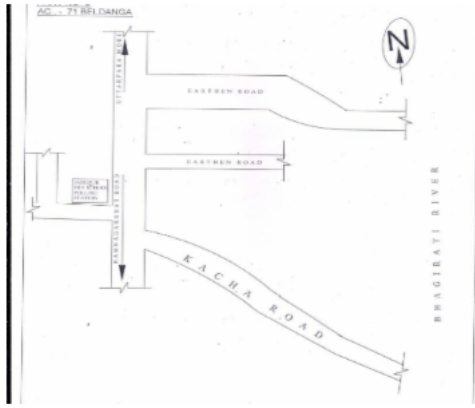

Nazri Naksha