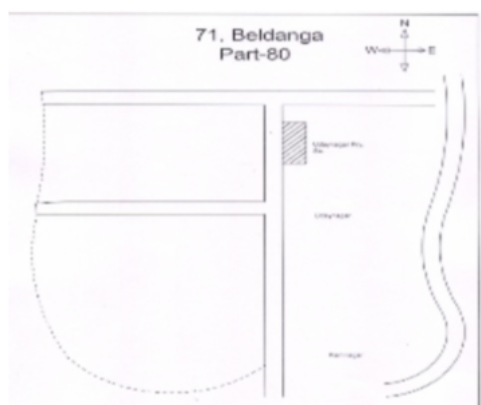

নির্বাচক নিবন্ধন আধিকারিকের স্বাক্ষর

Nazri Naksha

Google Map View

Polling Station Building Front View

Polling Station Front View

Cad View

Key MAP View

1 নাম : আর্জিনা বিবি স্বামীর নাম: সাহাবুদ্দিন সেখ বাড়ির নং : n0082 বয়স : 38 লিঙ্গ : মহিলা	RJG0259515 ফটো উপলব্ধ	2 নাম : সাহেবা খাতুন পিতার নাম: সরিফুল সেখ বাড়ির নং : না বয়স : 27 লিঙ্গ : মহিলা	RJG1834720 ফটো উপলব্ধ	3 নাম : চম্পা বিবি স্বামীর নাম: মকসেদ সেখ বাড়ির নং : N0126 বয়স : 28 লিঙ্গ : মহিলা	RJG1949007 ফটো উপলব্ধ
4 নাম : তুরজিনা বিবি স্বামীর নাম: মুরতুজ সেখ বাড়ির নং : n0202 বয়স : 45 লিঙ্গ : মহিলা	DRC1369578 ফটো উপলব্ধ	5 নাম : মুসরাফোন বিবি স্বামীর নাম: উম্মার আলি সেখ বাড়ির নং : n0076 বয়স : 55 লিঙ্গ : মহিলা	DRC2791838 ফটো উপলব্ধ	6 নাম : রাজীব আলি সেখ পিতার নাম: উম্মার আলি সেখ বাড়ির নং : n0076 বয়স : 39 লিঙ্গ : পুরুষ	DRC2862373 ফটো উপলব্ধ
7 নাম : খুকি মাল পাহাড়িয়া স্বামীর নাম: সুজন মাল পাহাড়িয়া বাড়ির নং : N000 বয়স : 24 লিঙ্গ : মহিলা	RJG2390300 ফটো উপলব্ধ	8 নাম : রিক্কু মাল পাহাড়িয়া স্বামীর নাম: কৃষক মাল পাহাড়িয়া বাড়ির নং : N047 বয়স : 26 লিঙ্গ : মহিলা	RJG2390334 ফটো উপলব্ধ	9 নাম : আজাদ সেখ পিতার নাম: মুক্তার সেখ বাড়ির নং : N0179 বয়স : 24 লিঙ্গ : পুরুষ	RJG2390342 ফটো উপলব্ধ
10 নাম : মদিনা বিবি স্বামীর নাম: আসিরুদ্দিন সেখ বাড়ির নং : N0102 বয়স : 27 লিঙ্গ : মহিলা	RJG1949056 ফটো উপলব্ধ	11 নাম : নাজিরা বিবি স্বামীর নাম: রাজীব সেখ বাড়ির নং : এন0076 বয়স : 25 লিঙ্গ : মহিলা	RJG2027480 ফটো উপলব্ধ	12 নাম : উম্মার আলি পিতার নাম: আহাম্মদ সেখ বাড়ির নং : n0081 বয়স : 76 লিঙ্গ : পুরুষ	DRC1328582 ফটো উপলব্ধ
13 নাম : রুপা মাল পাহাড়িয়া স্বামীর নাম: নিখিল মাল পাহাড়িয়া বাড়ির নং : N056 বয়স : 24 লিঙ্গ : মহিলা	RJG2390292 ফটো উপলব্ধ	14 নাম : শঙ্কর বিশ্বাস পিতার নাম: নেপাল বিশ্বাস বাড়ির নং : n0028 বয়স : 75 লিঙ্গ : পুরুষ	DRC1376524 ফটো উপলব্ধ	15 নাম : পার্বতী বিশ্বাস স্বামীর নাম: শঙ্কর বিশ্বাস বাড়ির নং : n0028 বয়স : 65 লিঙ্গ : মহিলা	DRC1376532 ফটো উপলব্ধ
16 নাম : সাবিনা ইয়াসমিন স্বামীর নাম: মেসবাহুল সেখ বাড়ির নং : এন0221 বয়স : 25 লিঙ্গ : মহিলা	RJG2599181 ফটো উপলব্ধ	17 নাম : তাহামিনা খাতুন স্বামীর নাম: ইসরাফিল সেখ বাড়ির নং : এন0194 বয়স : 23 লিঙ্গ : মহিলা	RJG2599215 ফটো উপলব্ধ	18 নাম : মানজুরা খাতুন স্বামীর নাম: হাসান সেখ বাড়ির নং : N0180 বয়স : 24 লিঙ্গ : মহিলা	RJG2390078 ফটো উপলব্ধ
19 নাম : রুবিনা খাতুন স্বামীর নাম: হোসেন আলি বাড়ির নং : N0180 বয়স : 24 লিঙ্গ : মহিলা	RJG2390094 ফটো উপলব্ধ	20 নাম : সিরিনা খাতুন স্বামীর নাম: টিংকু সেখ বাড়ির নং : N0091 বয়স : 26 লিঙ্গ : মহিলা	RJG2389815 ফটো উপলব্ধ	21 নাম : কাসমিরা খাতুন স্বামীর নাম: আসাফুল সেখ বাড়ির নং : এন0112 বয়স : 24 লিঙ্গ : মহিলা	RJG2652659 ফটো উপলব্ধ
22 নাম : রুপালী খাতুন স্বামীর নাম: আসগোর আলি বাড়ির নং : নং112 বয়স : 24 লিঙ্গ : মহিলা	RJG2653301 ফটো উপলব্ধ	23 নাম : নাদিরা খাতুন স্বামীর নাম: রমজান সেখ বাড়ির নং : N0153 বয়স : 27 লিঙ্গ : মহিলা	RJG2390060 ফটো উপলব্ধ	24 নাম : আমিনা খাতুন পিতার নাম: আকাশ আলি সেখ বাড়ির নং : N0095 বয়স : 24 লিঙ্গ : মহিলা	RJG2389898 ফটো উপলব্ধ
25 নাম : আসমা খাতুন পিতার নাম: কাজেম আলি বাড়ির নং : N0098 বয়স : 24 লিঙ্গ : মহিলা	RJG2389765 ফটো উপলব্ধ	26 নাম : সীমা খাতুন স্বামীর নাম: আলতাবুল সেখ বাড়ির নং : N0244 বয়স : 24 লিঙ্গ : মহিলা	RJG2390177 ফটো উপলব্ধ	27 নাম : বাসন্তি মাল পাহাড়িয়া স্বামীর নাম: পলাশ মাল পাহাড়িয়া বাড়ির নং : n0049 বয়স : 31 লিঙ্গ : মহিলা	RJG1535921 ফটো উপলব্ধ
28 নাম : ভাগ্য মাল পাহাড়িয়া স্বামীর নাম: কালু মাল পাহাড়িয়া বাড়ির নং : n0042 বয়স : 68 লিঙ্গ : মহিলা	DRC1371863 ফটো উপলব্ধ	29 নাম : শ্যামলী মালপাহাড়িয়া পিতার নাম: ষষ্ঠি মালপাহাড়িয়া বাড়ির নং : n0049 বয়স : 42 লিঙ্গ : মহিলা	DRC2232049 ফটো উপলব্ধ	30 নাম : বিনোদ মাল প্রাহারিয়া পিতার নাম: কিয়ান মাল প্রাহারিয়া বাড়ির নং : n0049 বয়স : 33 লিঙ্গ : পুরুষ	RJG1740208 ফটো উপলব্ধ