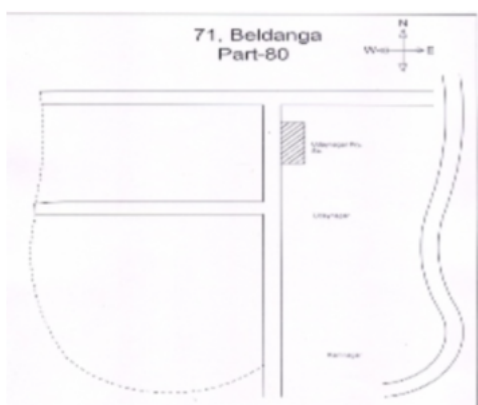

নির্বাচক নিবন্ধন আধিকারিকের স্বাক্ষর

Nazri Naksha

Google Map View

Polling Station Building Front View

Polling Station Front View

Cad View

Key MAP View

1 নাম : আর্জিনা বিবি স্বামীর নাম: সাহাবুদ্দিন সেখ বাড়ির নং : n0082 বয়স : 38 লিঙ্গ : মহিলা	RJG0259515 ফটো উপলব্ধ	2 নাম : সাহেবা খাতুন পিতার নাম: সরিফুল সেখ বাড়ির নং : না বয়স : 27 লিঙ্গ : মহিলা	RJG1834720 ফটো উপলব্ধ	3 নাম : চম্পা বিবি স্বামীর নাম: মকসেদ সেখ বাড়ির নং : N0126 বয়স : 28 লিঙ্গ : মহিলা	RJG1949007 ফটো উপলব্ধ
4 নাম : তুরজিনা বিবি স্বামীর নাম: মুরতুজ সেখ বাড়ির নং : n0202 বয়স : 45 লিঙ্গ : মহিলা	DRC1369578 ফটো উপলব্ধ	5 নাম : মুসরাফোন বিবি স্বামীর নাম: উম্মার আলি সেখ বাড়ির নং : n0076 বয়স : 55 লিঙ্গ : মহিলা	DRC2791838 ফটো উপলব্ধ	6 নাম : রাজীব আলি সেখ পিতার নাম: উম্মার আলি সেখ বাড়ির নং : n0076 বয়স : 39 লিঙ্গ : পুরুষ	DRC2862373 ফটো উপলব্ধ
7 নাম : খুকি মাল পাহাড়িয়া স্বামীর নাম: সুজন মাল পাহাড়িয়া বাড়ির নং : N000 বয়স : 24 লিঙ্গ : মহিলা	RJG2390300 ফটো উপলব্ধ	8 নাম : রিক্কু মাল পাহাড়িয়া স্বামীর নাম: কৃষক মাল পাহাড়িয়া বাড়ির নং : N047 বয়স : 26 লিঙ্গ : মহিলা	RJG2390334 ফটো উপলব্ধ	9 নাম : আজাদ সেখ পিতার নাম: মুক্তার সেখ বাড়ির নং : N0179 বয়স : 24 লিঙ্গ : পুরুষ	RJG2390342 ফটো উপলব্ধ
10 নাম : মদিনা বিবি স্বামীর নাম: আসিরুদ্দিন সেখ বাড়ির নং : N0102 বয়স : 27 লিঙ্গ : মহিলা	RJG1949056 ফটো উপলব্ধ	11 নাম : নাজিরা বিবি স্বামীর নাম: রাজীব সেখ বাড়ির নং : এন0076 বয়স : 25 লিঙ্গ : মহিলা	RJG2027480 ফটো উপলব্ধ	12 নাম : উম্মার আলি পিতার নাম: আহাম্মদ সেখ বাড়ির নং : n0081 বয়স : 76 লিঙ্গ : পুরুষ	DRC1328582 ফটো উপলব্ধ
13 নাম : রুপা মাল পাহাড়িয়া স্বামীর নাম: নিখিল মাল পাহাড়িয়া বাড়ির নং : N056 বয়স : 24 লিঙ্গ : মহিলা	RJG2390292 ফটো উপলব্ধ	14 নাম : শঙ্কর বিশ্বাস পিতার নাম: নেপাল বিশ্বাস বাড়ির নং : n0028 বয়স : 75 লিঙ্গ : পুরুষ	DRC1376524 ফটো উপলব্ধ	15 নাম : পার্বতী বিশ্বাস স্বামীর নাম: শঙ্কর বিশ্বাস বাড়ির নং : n0028 বয়স : 65 লিঙ্গ : মহিলা	DRC1376532 ফটো উপলব্ধ
16 নাম : সাবিনা ইয়াসমিন স্বামীর নাম: মেসবাহুল সেখ বাড়ির নং : এন0221 বয়স : 25 লিঙ্গ : মহিলা	RJG2599181 ফটো উপলব্ধ	17 নাম : তাহামিনা খাতুন স্বামীর নাম: ইসরাফিল সেখ বাড়ির নং : এন0194 বয়স : 23 লিঙ্গ : মহিলা	RJG2599215 ফটো উপলব্ধ	18 নাম : মানজুরা খাতুন স্বামীর নাম: হাসান সেখ বাড়ির নং : N0180 বয়স : 24 লিঙ্গ : মহিলা	RJG2390078 ফটো উপলব্ধ
19 নাম : রুবিনা খাতুন স্বামীর নাম: হোসেন আলি বাড়ির নং : N0180 বয়স : 24 লিঙ্গ : মহিলা	RJG2390094 ফটো উপলব্ধ	20 নাম : সিরিনা খাতুন স্বামীর নাম: টিংকু সেখ বাড়ির নং : N0091 বয়স : 26 লিঙ্গ : মহিলা	RJG2389815 ফটো উপলব্ধ	21 নাম : কাসমিরা খাতুন স্বামীর নাম: আসাফুল সেখ বাড়ির নং : এন0112 বয়স : 24 লিঙ্গ : মহিলা	RJG2652659 ফটো উপলব্ধ
22 নাম : রুপালী খাতুন স্বামীর নাম: আসগোর আলি বাড়ির নং : নং112 বয়স : 24 লিঙ্গ : মহিলা	RJG2653301 ফটো উপলব্ধ	23 নাম : নাদিরা খাতুন স্বামীর নাম: রমজান সেখ বাড়ির নং : N0153 বয়স : 27 লিঙ্গ : মহিলা	RJG2390060 ফটো উপলব্ধ	24 নাম : আমিনা খাতুন পিতার নাম: আকাশ আলি সেখ বাড়ির নং : N0095 বয়স : 24 লিঙ্গ : মহিলা	RJG2389898 ফটো উপলব্ধ
25 নাম : আসমা খাতুন পিতার নাম: কাজেম আলি বাড়ির নং : N0098 বয়স : 24 লিঙ্গ : মহিলা	RJG2389765 ফটো উপলব্ধ	26 নাম : সীমা খাতুন স্বামীর নাম: আলতাবুল সেখ বাড়ির নং : N0244 বয়স : 24 লিঙ্গ : মহিলা	RJG2390177 ফটো উপলব্ধ	27 নাম : বাসন্তি মাল পাহাড়িয়া স্বামীর নাম: পলাশ মাল পাহাড়িয়া বাড়ির নং : n0049 বয়স : 31 লিঙ্গ : মহিলা	RJG1535921 ফটো উপলব্ধ
28 নাম : ভাগ্য মাল পাহাড়িয়া স্বামীর নাম: কালু মাল পাহাড়িয়া বাড়ির নং : n0042 বয়স : 68 লিঙ্গ : মহিলা	DRC1371863 ফটো উপলব্ধ	29 নাম : শ্যামলী মালপাহাড়িয়া পিতার নাম: ষষ্ঠি মালপাহাড়িয়া বাড়ির নং : n0049 বয়স : 42 লিঙ্গ : মহিলা	DRC2232049 ফটো উপলব্ধ	30 নাম : বিনোদ মাল প্রাহারিয়া পিতার নাম: কিয়ান মাল প্রাহারিয়া বাড়ির নং : n0049 বয়স : 33 লিঙ্গ : পুরুষ	RJG1740208 ফটো উপলব্ধ