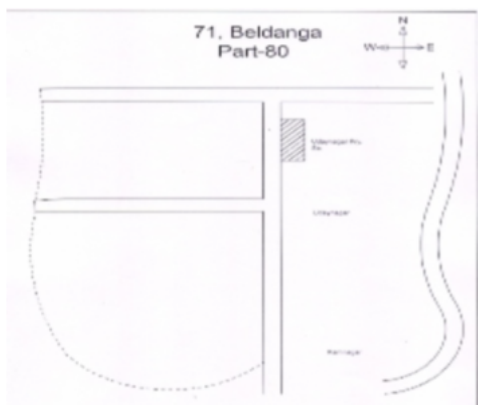

নির্বাচক নিবন্ধন আধিকারিকের স্বাক্ষর

Nazri Naksha

Google Map View

Polling Station Building Front View

Polling Station Front View

Cad View

Key MAP View

1 নাম : আর্জিনা বিবি স্বামীর নাম: সাহাবুদ্দিন সেখ বাড়ির নং : n0082 বয়স : 38 লিঙ্গ : মহিলা	RJG0259515 ফটো উপলব্ধ	2 নাম : সাহেবা খাতুন পিতার নাম: সরিফুল সেখ বাড়ির নং : না বয়স : 27 লিঙ্গ : মহিলা	RJG1834720 ফটো উপলব্ধ	3 নাম : চম্পা বিবি স্বামীর নাম: মকসেদ সেখ বাড়ির নং : N0126 বয়স : 28 লিঙ্গ : মহিলা	RJG1949007 ফটো উপলব্ধ
4 নাম : তুরজিনা বিবি স্বামীর নাম: মুরতুজ সেখ বাড়ির নং : n0202 বয়স : 45 লিঙ্গ : মহিলা	DRC1369578 ফটো উপলব্ধ	5 নাম : মুসরাফোন বিবি স্বামীর নাম: উম্মার আলি সেখ বাড়ির নং : n0076 বয়স : 55 লিঙ্গ : মহিলা	DRC2791838 ফটো উপলব্ধ	6 নাম : রাজীব আলি সেখ পিতার নাম: উম্মার আলি সেখ বাড়ির নং : n0076 বয়স : 39 লিঙ্গ : পুরুষ	DRC2862373 ফটো উপলব্ধ
7 নাম : খুকি মাল পাহাড়িয়া স্বামীর নাম: সুজন মাল পাহাড়িয়া বাড়ির নং : N000 বয়স : 24 লিঙ্গ : মহিলা	RJG2390300 ফটো উপলব্ধ	8 নাম : রিক্কু মাল পাহাড়িয়া স্বামীর নাম: কৃষক মাল পাহাড়িয়া বাড়ির নং : N047 বয়স : 26 লিঙ্গ : মহিলা	RJG2390334 ফটো উপলব্ধ	9 নাম : আজাদ সেখ পিতার নাম: মুক্তার সেখ বাড়ির নং : N0179 বয়স : 24 লিঙ্গ : পুরুষ	RJG2390342 ফটো উপলব্ধ
10 নাম : মদিনা বিবি স্বামীর নাম: আসিরুদ্দিন সেখ বাড়ির নং : N0102 বয়স : 27 লিঙ্গ : মহিলা	RJG1949056 ফটো উপলব্ধ	11 নাম : নাজিরা বিবি স্বামীর নাম: রাজীব সেখ বাড়ির নং : এন0076 বয়স : 25 লিঙ্গ : মহিলা	RJG2027480 ফটো উপলব্ধ	12 নাম : উম্মার আলি পিতার নাম: আহাম্মদ সেখ বাড়ির নং : n0081 বয়স : 76 লিঙ্গ : পুরুষ	DRC1328582 ফটো উপলব্ধ
13 নাম : রুপা মাল পাহাড়িয়া স্বামীর নাম: নিখিল মাল পাহাড়িয়া বাড়ির নং : N056 বয়স : 24 লিঙ্গ : মহিলা	RJG2390292 ফটো উপলব্ধ	14 নাম : শঙ্কর বিশ্বাস পিতার নাম: নেপাল বিশ্বাস বাড়ির নং : n0028 বয়স : 75 লিঙ্গ : পুরুষ	DRC1376524 ফটো উপলব্ধ	15 নাম : পার্বতী বিশ্বাস স্বামীর নাম: শঙ্কর বিশ্বাস বাড়ির নং : n0028 বয়স : 65 লিঙ্গ : মহিলা	DRC1376532 ফটো উপলব্ধ
16 নাম : সাবিনা ইয়াসমিন স্বামীর নাম: মেসবাহুল সেখ বাড়ির নং : এন0221 বয়স : 25 লিঙ্গ : মহিলা	RJG2599181 ফটো উপলব্ধ	17 নাম : তাহামিনা খাতুন স্বামীর নাম: ইসরাফিল সেখ বাড়ির নং : এন0194 বয়স : 23 লিঙ্গ : মহিলা	RJG2599215 ফটো উপলব্ধ	18 নাম : মানজুরা খাতুন স্বামীর নাম: হাসান সেখ বাড়ির নং : N0180 বয়স : 24 লিঙ্গ : মহিলা	RJG2390078 ফটো উপলব্ধ
19 নাম : রুবিনা খাতুন স্বামীর নাম: হোসেন আলি বাড়ির নং : N0180 বয়স : 24 লিঙ্গ : মহিলা	RJG2390094 ফটো উপলব্ধ	20 নাম : সিরিনা খাতুন স্বামীর নাম: টিংকু সেখ বাড়ির নং : N0091 বয়স : 26 লিঙ্গ : মহিলা	RJG2389815 ফটো উপলব্ধ	21 নাম : কাসমিরা খাতুন স্বামীর নাম: আসাফুল সেখ বাড়ির নং : এন0112 বয়স : 24 লিঙ্গ : মহিলা	RJG2652659 ফটো উপলব্ধ
22 নাম : রুপালী খাতুন স্বামীর নাম: আসগোর আলি বাড়ির নং : নং112 বয়স : 24 লিঙ্গ : মহিলা	RJG2653301 ফটো উপলব্ধ	23 নাম : নাদিরা খাতুন স্বামীর নাম: রমজান সেখ বাড়ির নং : N0153 বয়স : 27 লিঙ্গ : মহিলা	RJG2390060 ফটো উপলব্ধ	24 নাম : আমিনা খাতুন পিতার নাম: আকাশ আলি সেখ বাড়ির নং : N0095 বয়স : 24 লিঙ্গ : মহিলা	RJG2389898 ফটো উপলব্ধ
25 নাম : আসমা খাতুন পিতার নাম: কাজেম আলি বাড়ির নং : N0098 বয়স : 24 লিঙ্গ : মহিলা	RJG2389765 ফটো উপলব্ধ	26 নাম : সীমা খাতুন স্বামীর নাম: আলতাবুল সেখ বাড়ির নং : N0244 বয়স : 24 লিঙ্গ : মহিলা	RJG2390177 ফটো উপলব্ধ	27 নাম : বাসন্তি মাল পাহাড়িয়া স্বামীর নাম: পলাশ মাল পাহাড়িয়া বাড়ির নং : n0049 বয়স : 31 লিঙ্গ : মহিলা	RJG1535921 ফটো উপলব্ধ
28 নাম : ভাগ্য মাল পাহাড়িয়া স্বামীর নাম: কালু মাল পাহাড়িয়া বাড়ির নং : n0042 বয়স : 68 লিঙ্গ : মহিলা	DRC1371863 ফটো উপলব্ধ	29 নাম : শ্যামলী মালপাহাড়িয়া পিতার নাম: ষষ্ঠি মালপাহাড়িয়া বাড়ির নং : n0049 বয়স : 42 লিঙ্গ : মহিলা	DRC2232049 ফটো উপলব্ধ	30 নাম : বিনোদ মাল প্রাহারিয়া পিতার নাম: কিয়ান মাল প্রাহারিয়া বাড়ির নং : n0049 বয়স : 33 লিঙ্গ : পুরুষ	RJG1740208 ফটো উপলব্ধ