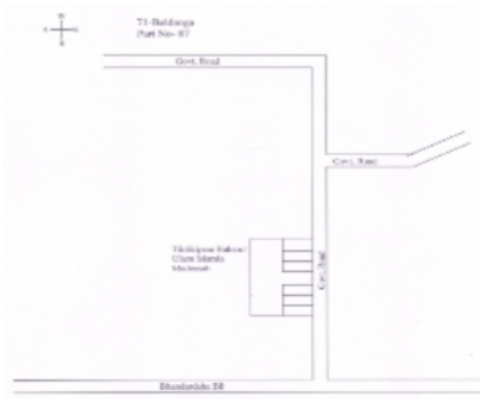

নির্বাচক নিবন্ধন আধিকারিকের স্বাক্ষর

Nazri Naksha

Google Map View

Polling Station Building Front View

Polling Station Front View

Cad View

Key MAP View

বিধানসভা নির্বাচনক্ষেত্রের নং, নাম : 71-বেলডাঙা
ভাগ নং, নাম : 1-পাড়া -টিকটিকিপাড়া (পূর্বপাড়া) , বালিমাঠপাড়া