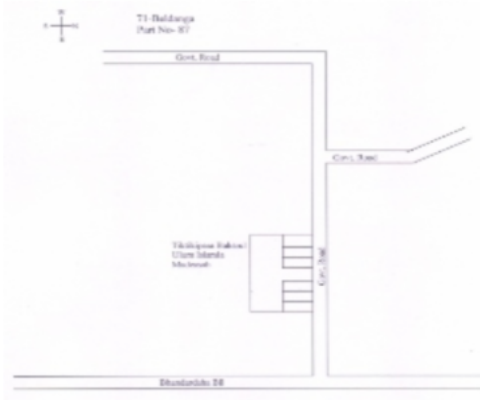

নির্বাচক নিবন্ধন আধিকারিকের স্বাক্ষর

Nazri Naksha

Google Map View

Polling Station Building Front View

Polling Station Front View

Cad View

Key MAP View

বিধানসভা নির্বাচনক্ষেত্রের নং, নাম : 71-বেলডাঙা
ভাগ নং, নাম : 1-পাড়া -টিকটিকিপাড়া (পূর্বপাড়া) , বালিমাঠপাড়া