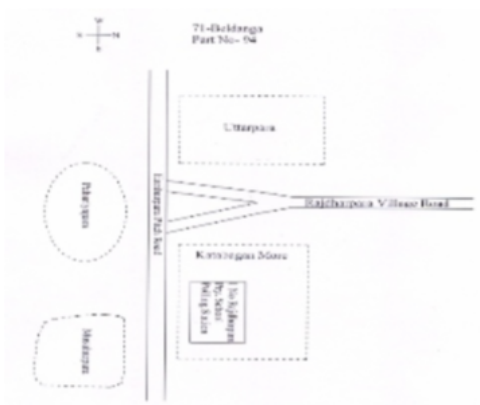

নির্বাচক নিবন্ধন আধিকারিকের স্বাক্ষর

Nazri Naksha

Google Map View

Polling Station Building Front View

Polling Station Front View

Cad View

Key MAP View

বিধানসভা নির্বাচনক্ষেত্রের নং, নাম : 71-বেলডাঙা