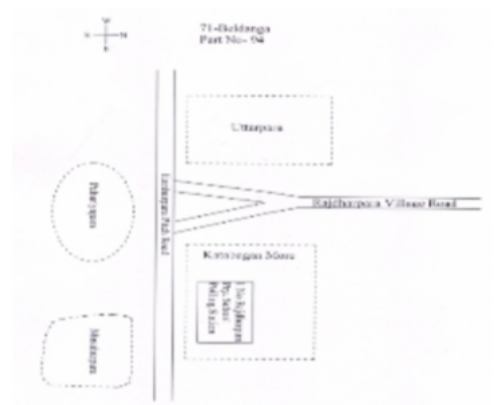

নির্বাচক নিবন্ধন আধিকারিকের স্বাক্ষর

Nazri Naksha

Google Map View

Polling Station Building Front View

Polling Station Front View

Cad View

Key MAP View

বিধানসভা নির্বাচনক্ষেত্রের নং, নাম : 71-বেলডাঙা