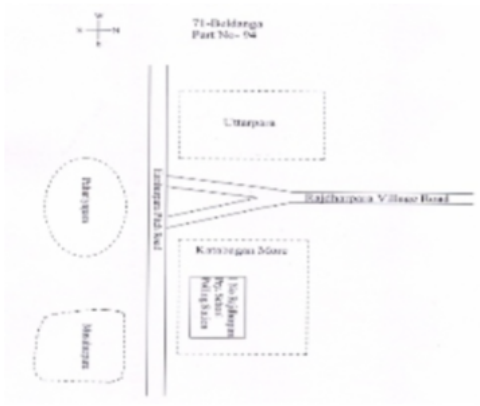

Nazri Naksha