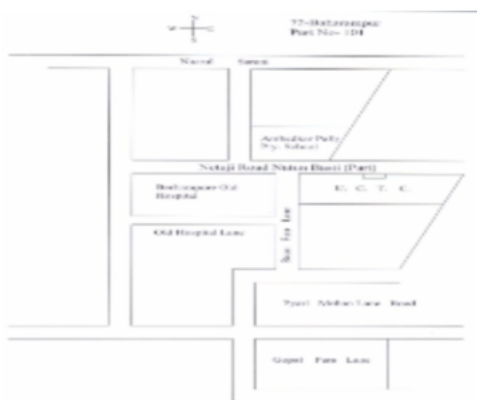

নির্বাচক নিবন্ধন আধিকারিকের স্বাক্ষর

Nazri Naksha

Google Map View

Polling Station Building Front View

Polling Station Front View

Cad View

Key MAP View

1 নাম : সোমেনা বিবি স্বামীর নাম: কাওসার সেখ বাড়ির নং : n0029 বয়স : 56 লিঙ্গ : মহিলা	WB/09/058/108685	ফটো উপলব্ধ	2 নাম : মৌমিতা মন্ডল পিতার নাম: মানিক মন্ডল বাড়ির নং : 11 বয়স : 23 লিঙ্গ : মহিলা	RDH2581650	ফটো উপলব্ধ	3 নাম : মুনমুন হাজরা পিতার নাম: বাপি হাজরা বাড়ির নং : n0026 বয়স : 33 লিঙ্গ : মহিলা	RDH1768639	ফটো উপলব্ধ
4 নাম : সংঘমিত্রা অধিকারী পিতার নাম: সমরঞ্জন ব্যানার্জী বাড়ির নং : n0026 বয়স : 48 লিঙ্গ : মহিলা	RDH1768712	ফটো উপলব্ধ	5 নাম : মানিক মন্ডল পিতার নাম: শ্রীদাম মন্ডল বাড়ির নং : কালীচরণ কদমখণ্ডী বয়স : 40 লিঙ্গ : পুরুষ	JRG2905990	ফটো উপলব্ধ	6 নাম : সুরোজিৎ ঘোষ পিতার নাম: সঞ্জীব ঘোষ বাড়ির নং : 30 বয়স : 24 লিঙ্গ : পুরুষ	RDH2428571	ফটো উপলব্ধ
7 নাম : পায়েল ঘোষ পিতার নাম: দিলিপ ঘোষ বাড়ির নং : n0036 বয়স : 32 লিঙ্গ : মহিলা	RDH1768696	ফটো উপলব্ধ	8 নাম : দিশা ঘোষ পিতার নাম: সঙ্কর ঘোষ বাড়ির নং : নং 00 বয়স : 23 লিঙ্গ : মহিলা	RDH2691608	ফটো উপলব্ধ	9 নাম : সৌমিতা ঘোষ পিতার নাম: সুব্রত ঘোষ বাড়ির নং : 1 বয়স : 24 লিঙ্গ : মহিলা	RDH2715803	ফটো উপলব্ধ
10 নাম : সবিতা ঘোষ স্বামীর নাম: শীতল ঘোষ বাড়ির নং : 7 বয়স : 59 লিঙ্গ : মহিলা	WB/10/063/573052	ফটো উপলব্ধ	11 নাম : শান্তা চক্রবর্তী পিতার নাম: অশোক চক্রবর্তী বাড়ির নং : 11 বয়স : 56 লিঙ্গ : মহিলা	WB/10/063/573096	ফটো উপলব্ধ	12 নাম : স্বাতী চক্রবর্তী পিতার নাম: অশোক চক্রবর্তী বাড়ির নং : 11 বয়স : 49 লিঙ্গ : মহিলা	WB/10/063/573098	ফটো উপলব্ধ
13 নাম : দিশা চ্যাটার্জী পিতার নাম: দেবাশিস চ্যাটার্জী বাড়ির নং : ২৬ বয়স : 26 লিঙ্গ : মহিলা	UJM1951201	ফটো উপলব্ধ	14 নাম : পুষ্পিতা চ্যাটার্জী স্বামীর নাম: দেবাশীষ চ্যাটার্জী বাড়ির নং : দেবেন্দ্রা অবসন ফ্ল্যাট 102 বয়স : 54 লিঙ্গ : মহিলা	RDH2581700	ফটো উপলব্ধ	15 নাম : আশীষ বা পিতার নাম: জানেশ্বর বা বাড়ির নং : 7 বয়স : 42 লিঙ্গ : পুরুষ	JRG3690450	ফটো উপলব্ধ
16 নাম : আরতি বা স্বামীর নাম: হানেশ্বর বা বাড়ির নং : 7 বয়স : 70 লিঙ্গ : মহিলা	WB/10/063/573041	ফটো উপলব্ধ	17 নাম : পূর্ণিমা বাঁ স্বামীর নাম: মিঠুন বাঁ বাড়ির নং : n0011 বয়স : 29 লিঙ্গ : মহিলা	RDH2010742	ফটো উপলব্ধ	18 নাম : মিঠুন বা পিতার নাম: জানেশ্বর বা বাড়ির নং : 7 বয়স : 39 লিঙ্গ : পুরুষ	RDH0387712	ফটো উপলব্ধ
19 নাম : চিত্রা বা পিতার নাম: হানেশ্বর বা বাড়ির নং : 7 বয়স : 61 লিঙ্গ : মহিলা	WB/10/063/573042	ফটো উপলব্ধ	20 নাম : হানেশ্বর বা পিতার নাম: পরভুবন বা বাড়ির নং : 7 বয়স : 72 লিঙ্গ : পুরুষ	WB/10/063/573040	ফটো উপলব্ধ	21 নাম : সূচন্দা দত্ত স্বামীর নাম: জ্যোতি প্রকাশ দে বাড়ির নং : 47 বয়স : 34 লিঙ্গ : মহিলা	YEX1216696	ফটো উপলব্ধ
22 নাম : আদিত্য দাস পিতার নাম: অসীম দাস বাড়ির নং : n0021 বয়স : 38 লিঙ্গ : পুরুষ	RDH0387993	ফটো উপলব্ধ	23 নাম : রেখা দাস স্বামীর নাম: মৃতঃ মনিন্দ্র নাথ দাস বাড়ির নং : 11/এ বয়স : 79 লিঙ্গ : মহিলা	RDH2336436	ফটো উপলব্ধ	24 নাম : কুষ্মা দাস পিতার নাম: মনিন্দ্রনাথ দাস বাড়ির নং : 11/এ বয়স : 59 লিঙ্গ : মহিলা	RDH2428423	ফটো উপলব্ধ
25 নাম : সায়ন দাস পিতার নাম: সোমনাথ দাস বাড়ির নং : 11/ক বয়স : 25 লিঙ্গ : পুরুষ	RDH2670826	ফটো উপলব্ধ	26 নাম : মামনি দাস পিতার নাম: বাবলু দাস বাড়ির নং : 11/এ বয়স : 49 লিঙ্গ : মহিলা	JRG3806908	ফটো উপলব্ধ	27 নাম : নিলাদ্রী দাস পিতার নাম: নির্মল কুমার দাস বাড়ির নং : 5/2 বয়স : 22 লিঙ্গ : পুরুষ	RDH2715845	ফটো উপলব্ধ
28 নাম : সোমনাথ দাস পিতার নাম: মনিন্দ্রনাথ দাস বাড়ির নং : 11/এ বয়স : 61 লিঙ্গ : পুরুষ	RDH2670834	ফটো উপলব্ধ	29 নাম : শ্রী লালু দে মায়ের নাম: শ্রী মীরা রানী দে বাড়ির নং : না বয়স : 38 লিঙ্গ : পুরুষ	CKW5190913	ফটো উপলব্ধ	30 নাম : শাহুতী দে(দেবনাথ) স্বামীর নাম: কালী দাস দেবনাথ বাড়ির নং : n0316 বয়স : 45 লিঙ্গ : মহিলা	RDH1408095	ফটো উপলব্ধ