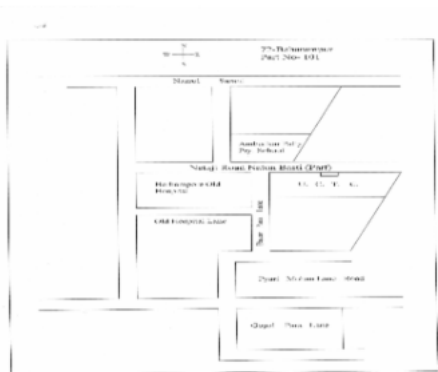

Nazri Naksha