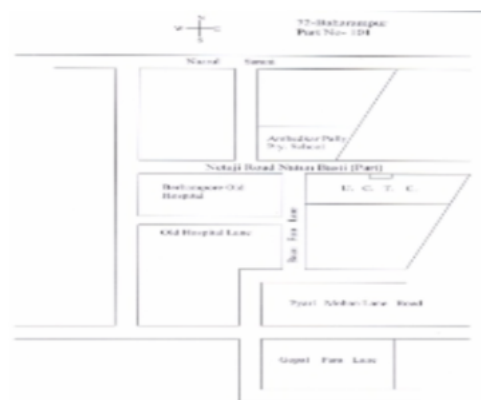

Key MAP View