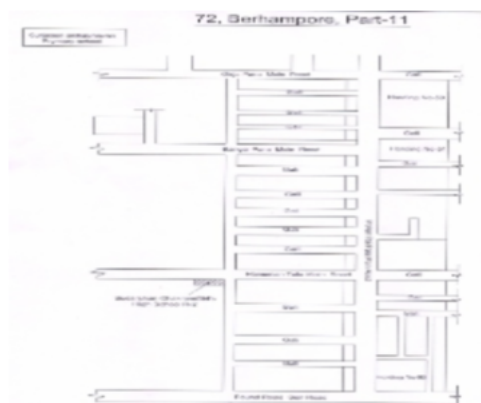

নির্বাচক নিবন্ধন আধিকারিকের স্বাক্ষর

Nazri Naksha

Google Map View

Polling Station Building Front View

Polling Station Front View

Cad View

Key MAP View

1 নাম : পৌতম ভৌমিক পিতার নাম: রাম রঞ্জন ভৌমিক বাড়ির নং : n0168 বয়স : 47 লিঙ্গ : পুরুষ	JRG1822543 ফটো উপলব্ধ	2 নাম : বিদ্যুৎ দাস পিতার নাম: শিবশঙ্কর দাস বাড়ির নং : n0223 বয়স : 46 লিঙ্গ : পুরুষ	JRG1633551 ফটো উপলব্ধ	3 নাম : শীলা পাল স্বামীর নাম: জীতেন্দ্র নাথ পাল বাড়ির নং : n0060 বয়স : 62 লিঙ্গ : মহিলা	RDH2309458 ফটো উপলব্ধ
4 নাম : পয়েল সাহা আইচ স্বামীর নাম: নির্মল কুমার আইচ বাড়ির নং : ... বয়স : 28 লিঙ্গ : মহিলা	RDH1986041 ফটো উপলব্ধ	5 নাম : তন্ময় দেবনাথ পিতার নাম: তপন দেবনাথ বাড়ির নং : 3/2/সী বয়স : 38 লিঙ্গ : পুরুষ	JRG3712072 ফটো উপলব্ধ	6 নাম : দেবোযোতী নন্দী পিতার নাম: বিশ্বজিৎ নন্দী বাড়ির নং : 3/2/ই বয়স : 23 লিঙ্গ : পুরুষ	RDH2706976 ফটো উপলব্ধ
7 নাম : বুবাই হালদার মায়ের নাম: অপরূপা হালদার বাড়ির নং : 15 বয়স : 29 লিঙ্গ : পুরুষ	RDH2435485 ফটো উপলব্ধ	8 নাম : মন্দিরা শর্মা দাস স্বামীর নাম: ভোলা দাস বাড়ির নং : 16/1এ বয়স : 31 লিঙ্গ : মহিলা	RDH2194959 ফটো উপলব্ধ	9 নাম : অরুণ সরকার পিতার নাম: যামিনী সরকার বাড়ির নং : 17/10/1 বয়স : 55 লিঙ্গ : পুরুষ	RDH2621068 ফটো উপলব্ধ
10 নাম : রিতা সরকার স্বামীর নাম: অরুণ সরকার বাড়ির নং : 17/10/1 বয়স : 51 লিঙ্গ : মহিলা	RDH1892769 ফটো উপলব্ধ	11 নাম : রীনা সরকার স্বামীর নাম: রামচন্দ্র সরকার বাড়ির নং : 18/11 বয়স : 47 লিঙ্গ : মহিলা	RDH2620995 ফটো উপলব্ধ	12 নাম : দেবরাজ সরকার পিতার নাম: রামচন্দ্র সরকার বাড়ির নং : 18/11 বয়স : 27 লিঙ্গ : পুরুষ	NNP1762558 ফটো উপলব্ধ
13 নাম : নিতাই দেবনাথ পিতার নাম: শিব চন্দ্র দেবনাথ বাড়ির নং : 20 বয়স : 58 লিঙ্গ : পুরুষ	JRG3570736 ফটো উপলব্ধ	14 নাম : শিবানী দেবনাথ স্বামীর নাম: নিতাই দেবনাথ বাড়ির নং : 20 বয়স : 53 লিঙ্গ : মহিলা	JRG1893296 ফটো উপলব্ধ	15 নাম : শেখর দেবনাথ পিতার নাম: নিতাই দেবনাথ বাড়ির নং : 20 বয়স : 27 লিঙ্গ : পুরুষ	RDH2194942 ফটো উপলব্ধ
16 নাম : বুদ্ধদেব ভাস্কর পিতার নাম: রবীন্দ্রনাথ ভাস্কর বাড়ির নং : 21/2 বয়স : 50 লিঙ্গ : পুরুষ	JRG3022670 ফটো উপলব্ধ	17 নাম : পলি হালদার পিতার নাম: মৃত্যুঞ্জয় হালদার বাড়ির নং : 24/এ/2 বয়স : 39 লিঙ্গ : মহিলা	JRG3712106 ফটো উপলব্ধ	18 নাম : বিশ্বনাথ সরকার পিতার নাম: শতদল সরকার বাড়ির নং : 34/3/С বয়স : 43 লিঙ্গ : পুরুষ	JRG4145306 ফটো উপলব্ধ
19 নাম : সুমনা ব্যানার্জী(গাঙ্গুলী) স্বামীর নাম: সমীর কুমার ব্যানার্জী বাড়ির নং : 34/14 বয়স : 36 লিঙ্গ : মহিলা	JRG4068938 ফটো উপলব্ধ	Q 20 নাম : তৃপ্তি প্রামানিক স্বামীর নাম: ধ্রুব প্রামানিক বাড়ির নং : 35/1 বয়স : 54 লিঙ্গ : মহিলা	RDH1091099 ফটো উপলব্ধ	21 নাম : তপতী চক্রবর্তী স্বামীর নাম: ষষ্টি চক্রবর্তী বাড়ির নং : 35/3 বয়স : 50 লিঙ্গ : মহিলা	JRG3949690 ফটো উপলব্ধ
22 নাম : অপর্ণা সিং বিশ্বাস স্বামীর নাম: কানাইলাল বিশ্বাস বাড়ির নং : 46/1 বয়স : 51 লিঙ্গ : মহিলা	RDH2837334 ফটো উপলব্ধ	23 নাম : কুনাল সিংহ পিতার নাম: ভোলানাথ সিংহ বাড়ির নং : 46/1 বয়স : 51 লিঙ্গ : পুরুষ	RDH2660819 ফটো উপলব্ধ	24 নাম : লিপিকা বড়াল স্বামীর নাম: তরুণ বড়াল বাড়ির নং : 50 বয়স : 59 লিঙ্গ : মহিলা	WB/10/063/732295 ফটো উপলব্ধ
25 নাম : নৃপেন দাস পিতার নাম: মোহিত দাস বাড়ির নং : 50 বয়স : 59 লিঙ্গ : পুরুষ	WB/10/063/732289 ফটো উপলব্ধ	26 নাম : সুকুমার দাস পিতার নাম: মোহিত দাস বাড়ির নং : 50 বয়স : 57 লিঙ্গ : পুরুষ	RDH2853463 ফটো উপলব্ধ	27 নাম : আলপনা দাস স্বামীর নাম: নৃপেন দাস বাড়ির নং : 50 বয়স : 53 লিঙ্গ : মহিলা	JRG1799022 ফটো উপলব্ধ
28 নাম : মীতা দাস স্বামীর নাম: সত্য দাস বাড়ির নং : 50 বয়স : 50 লিঙ্গ : মহিলা	RDH2723088 ফটো উপলব্ধ	29 নাম : সম্পা দাস পিতার নাম: নৃপেন দাস বাড়ির নং : 50 বয়স : 36 লিঙ্গ : মহিলা	RDH1219542 ফটো উপলব্ধ	30 নাম : তন্ময় দাস মায়ের নাম: মিতা দাস বাড়ির নং : 50 বয়স : 32 লিঙ্গ : পুরুষ	RDH1845213 ফটো উপলব্ধ