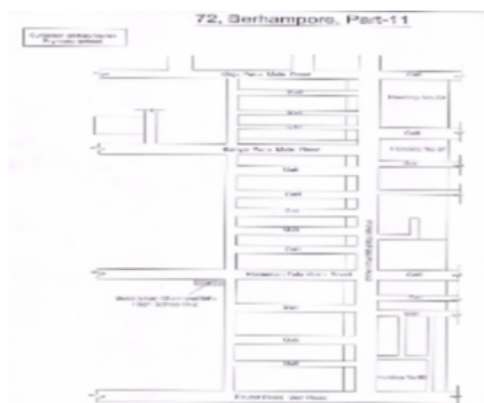

নির্বাচক নিবন্ধন আধিকারিকের স্বাক্ষর

Nazri Naksha

Google Map View

Polling Station Building Front View

Polling Station Front View

Cad View

Key MAP View

1 নাম : পৌতম ভৌমিক পিতার নাম: রাম রঞ্জন ভৌমিক বাড়ির নং : n0168 বয়স : 47 লিঙ্গ : পুরুষ	JRG1822543 ফটো উপলব্ধ	2 নাম : বিদ্যুৎ দাস পিতার নাম: শিবশঙ্কর দাস বাড়ির নং : n0223 বয়স : 46 লিঙ্গ : পুরুষ	JRG1633551 ফটো উপলব্ধ	3 নাম : শীলা পাল স্বামীর নাম: জীতেন্দ্র নাথ পাল বাড়ির নং : n0060 বয়স : 62 লিঙ্গ : মহিলা	RDH2309458 ফটো উপলব্ধ
4 নাম : পয়েল সাহা আইচ স্বামীর নাম: নির্মল কুমার আইচ বাড়ির নং : ... বয়স : 28 লিঙ্গ : মহিলা	RDH1986041 ফটো উপলব্ধ	5 নাম : তন্ময় দেবনাথ পিতার নাম: তপন দেবনাথ বাড়ির নং : 3/2/সী বয়স : 38 লিঙ্গ : পুরুষ	JRG3712072 ফটো উপলব্ধ	6 নাম : দেবোযোতী নন্দী পিতার নাম: বিশ্বজিৎ নন্দী বাড়ির নং : 3/2/ই বয়স : 23 লিঙ্গ : পুরুষ	RDH2706976 ফটো উপলব্ধ
7 নাম : বুবাই হালদার মায়ের নাম: অপরূপা হালদার বাড়ির নং : 15 বয়স : 29 লিঙ্গ : পুরুষ	RDH2435485 ফটো উপলব্ধ	8 নাম : মন্দিরা শর্মা দাস স্বামীর নাম: ভোলা দাস বাড়ির নং : 16/1এ বয়স : 31 লিঙ্গ : মহিলা	RDH2194959 ফটো উপলব্ধ	9 নাম : অরুণ সরকার পিতার নাম: যামিনী সরকার বাড়ির নং : 17/10/1 বয়স : 55 লিঙ্গ : পুরুষ	RDH2621068 ফটো উপলব্ধ
10 নাম : রিতা সরকার স্বামীর নাম: অরুণ সরকার বাড়ির নং : 17/10/1 বয়স : 51 লিঙ্গ : মহিলা	RDH1892769 ফটো উপলব্ধ	11 নাম : রীনা সরকার স্বামীর নাম: রামচন্দ্র সরকার বাড়ির নং : 18/11 বয়স : 47 লিঙ্গ : মহিলা	RDH2620995 ফটো উপলব্ধ	12 নাম : দেবরাজ সরকার পিতার নাম: রামচন্দ্র সরকার বাড়ির নং : 18/11 বয়স : 27 লিঙ্গ : পুরুষ	NNP1762558 ফটো উপলব্ধ
13 নাম : নিতাই দেবনাথ পিতার নাম: শিব চন্দ্র দেবনাথ বাড়ির নং : 20 বয়স : 58 লিঙ্গ : পুরুষ	JRG3570736 ফটো উপলব্ধ	14 নাম : শিবানী দেবনাথ স্বামীর নাম: নিতাই দেবনাথ বাড়ির নং : 20 বয়স : 53 লিঙ্গ : মহিলা	JRG1893296 ফটো উপলব্ধ	15 নাম : শেখর দেবনাথ পিতার নাম: নিতাই দেবনাথ বাড়ির নং : 20 বয়স : 27 লিঙ্গ : পুরুষ	RDH2194942 ফটো উপলব্ধ
16 নাম : বুদ্ধদেব ভাস্কর পিতার নাম: রবীন্দ্রনাথ ভাস্কর বাড়ির নং : 21/2 বয়স : 50 লিঙ্গ : পুরুষ	JRG3022670 ফটো উপলব্ধ	17 নাম : পলি হালদার পিতার নাম: মৃত্যুঞ্জয় হালদার বাড়ির নং : 24/এ/2 বয়স : 39 লিঙ্গ : মহিলা	JRG3712106 ফটো উপলব্ধ	18 নাম : বিশ্বনাথ সরকার পিতার নাম: শতদল সরকার বাড়ির নং : 34/3/С বয়স : 43 লিঙ্গ : পুরুষ	JRG4145306 ফটো উপলব্ধ
19 নাম : সুমনা ব্যানার্জী(গাঙ্গুলী) স্বামীর নাম: সমীর কুমার ব্যানার্জী বাড়ির নং : 34/14 বয়স : 36 লিঙ্গ : মহিলা	JRG4068938 ফটো উপলব্ধ	Q 20 নাম : তৃপ্তি প্রামানিক স্বামীর নাম: ধ্রুব প্রামানিক বাড়ির নং : 35/1 বয়স : 54 লিঙ্গ : মহিলা	RDH1091099 ফটো উপলব্ধ	21 নাম : তপতী চক্রবর্তী স্বামীর নাম: ষষ্টি চক্রবর্তী বাড়ির নং : 35/3 বয়স : 50 লিঙ্গ : মহিলা	JRG3949690 ফটো উপলব্ধ
22 নাম : অপর্ণা সিং বিশ্বাস স্বামীর নাম: কানাইলাল বিশ্বাস বাড়ির নং : 46/1 বয়স : 51 লিঙ্গ : মহিলা	RDH2837334 ফটো উপলব্ধ	23 নাম : কুনাল সিংহ পিতার নাম: ভোলানাথ সিংহ বাড়ির নং : 46/1 বয়স : 51 লিঙ্গ : পুরুষ	RDH2660819 ফটো উপলব্ধ	24 নাম : লিপিকা বড়াল স্বামীর নাম: তরুণ বড়াল বাড়ির নং : 50 বয়স : 59 লিঙ্গ : মহিলা	WB/10/063/732295 ফটো উপলব্ধ
25 নাম : নৃপেন দাস পিতার নাম: মোহিত দাস বাড়ির নং : 50 বয়স : 59 লিঙ্গ : পুরুষ	WB/10/063/732289 ফটো উপলব্ধ	26 নাম : সুকুমার দাস পিতার নাম: মোহিত দাস বাড়ির নং : 50 বয়স : 57 লিঙ্গ : পুরুষ	RDH2853463 ফটো উপলব্ধ	27 নাম : আলপনা দাস স্বামীর নাম: নৃপেন দাস বাড়ির নং : 50 বয়স : 53 লিঙ্গ : মহিলা	JRG1799022 ফটো উপলব্ধ
28 নাম : মীতা দাস স্বামীর নাম: সত্য দাস বাড়ির নং : 50 বয়স : 50 লিঙ্গ : মহিলা	RDH2723088 ফটো উপলব্ধ	29 নাম : সম্পা দাস পিতার নাম: নৃপেন দাস বাড়ির নং : 50 বয়স : 36 লিঙ্গ : মহিলা	RDH1219542 ফটো উপলব্ধ	30 নাম : তন্ময় দাস মায়ের নাম: মিতা দাস বাড়ির নং : 50 বয়স : 32 লিঙ্গ : পুরুষ	RDH1845213 ফটো উপলব্ধ