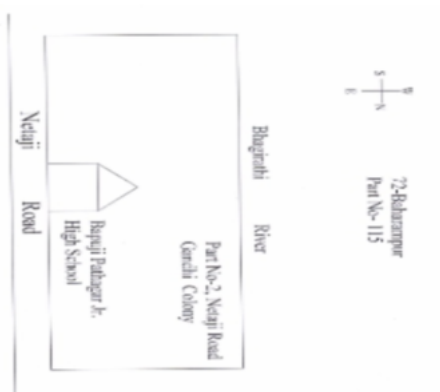

নির্বাচক নিবন্ধন আধিকারিকের স্বাক্ষর

Nazri Naksha

Google Map View

Polling Station Building Front View

Polling Station Front View

Cad View

Key MAP View

1 নাম : গব্বর হাড়ি পিতার নাম: হাবু হাড়ি বাড়ির নং : n0215 বয়স : 45 লিঙ্গ : পুরুষ	RDH1413293 ফটো উপলব্ধ	2 নাম : গীতা হরিজন পিতার নাম: রাজেশ হরিজন বাড়ির নং : বয়স : 51 লিঙ্গ : মহিলা	WB/10/063/543587 ফটো উপলব্ধ	3 নাম : বিশ্বনাথ অধিকারী পিতার নাম: বিমল অধিকারী বাড়ির নং : গান্ধী কলোনী বয়স : 27 লিঙ্গ : পুরুষ	RDH2585735 ফটো উপলব্ধ
4 নাম : বাসন্তী কর্মকার স্বামীর নাম: শম্ভু কর্মকার বাড়ির নং : n0048 বয়স : 69 লিঙ্গ : মহিলা	JRG0993675 ফটো উপলব্ধ	5 নাম : মিঠুন গোস্বামী পিতার নাম: রবীন গোস্বামী বাড়ির নং : n0313 বয়স : 34 লিঙ্গ : পুরুষ	RDH2094365 ফটো উপলব্ধ	6 নাম : টুকটুকি চ্যাটার্জী স্বামীর নাম: সাগর চ্যাটার্জী বাড়ির নং : এন00 বয়স : 38 লিঙ্গ : মহিলা	RDH2439271 ফটো উপলব্ধ
7 নাম : সীমা চৌধুরী পিতার নাম: দশরথ চৌধুরী বাড়ির নং : বয়স : 33 লিঙ্গ : মহিলা	RDH1636935 ফটো উপলব্ধ	8 নাম : দশরথ চৌধুরী পিতার নাম: মহাবল চৌধুরী বাড়ির নং : n0267 বয়স : 42 লিঙ্গ : পুরুষ	RDH0482091 ফটো উপলব্ধ	9 নাম : বিমলা বা স্বামীর নাম: রুপনারায়ন বা বাড়ির নং : n0100 বয়স : 67 লিঙ্গ : মহিলা	WB/10/063/582439 ফটো উপলব্ধ
10 নাম : ইতি দত্ত স্বামীর নাম: শোকন দত্ত বাড়ির নং : n0250 বয়স : 36 লিঙ্গ : মহিলা	RDH1349331 ফটো উপলব্ধ	11 নাম : রেখা দত্ত স্বামীর নাম: শোকন দত্ত বাড়ির নং : n0249 বয়স : 36 লিঙ্গ : মহিলা	RDH1773464 ফটো উপলব্ধ	12 নাম : মেনকা দত্ত স্বামীর নাম: সুজিত দত্ত বাড়ির নং : n0249 বয়স : 55 লিঙ্গ : মহিলা	RDH1773142 ফটো উপলব্ধ
13 নাম : শোকন দত্ত পিতার নাম: কার্তিক দত্ত বাড়ির নং : n0249 বয়স : 38 লিঙ্গ : পুরুষ	RDH1349323 ফটো উপলব্ধ	14 নাম : জয়দেব দত্ত পিতার নাম: শম্ভুনাথ দত্ত বাড়ির নং : n0212 বয়স : 45 লিঙ্গ : পুরুষ	JRG3439775 ফটো উপলব্ধ	15 নাম : সুদেব দত্ত পিতার নাম: শম্ভুনাথ দত্ত বাড়ির নং : n0211 বয়স : 41 লিঙ্গ : পুরুষ	JRG3439791 ফটো উপলব্ধ
16 নাম : বাসুদেব দত্ত পিতার নাম: শম্ভুনাথ দত্ত বাড়ির নং : n0210 বয়স : 41 লিঙ্গ : পুরুষ	JRG3439783 ফটো উপলব্ধ	17 নাম : মনমিতা দত্ত স্বামীর নাম: জয়দেব দত্ত বাড়ির নং : 442 বয়স : 35 লিঙ্গ : মহিলা	RDH0442285 ফটো উপলব্ধ	18 নাম : মনসা দত্ত স্বামীর নাম: অশোক দত্ত বাড়ির নং : n0211 বয়স : 32 লিঙ্গ : মহিলা	RDH1637073 ফটো উপলব্ধ
19 নাম : লালমতি দাস স্বামীর নাম: দুলাল দাস বাড়ির নং : n0031 বয়স : 60 লিঙ্গ : মহিলা	WB/10/063/546093 ফটো উপলব্ধ	20 নাম : কার্তিক দাস পিতার নাম: ভূষণ দাস বাড়ির নং : n0217 বয়স : 57 লিঙ্গ : পুরুষ	WB/10/063/546175 ফটো উপলব্ধ	21 নাম : অঞ্জলী দাস স্বামীর নাম: কার্তিক দাস বাড়ির নং : n0216 বয়স : 47 লিঙ্গ : মহিলা	WB/10/063/546176 ফটো উপলব্ধ
22 নাম : বিশ্বজিৎ দাস পিতার নাম: সুশান্ত দাস বাড়ির নং : n0192 বয়স : 32 লিঙ্গ : পুরুষ	RDH1773704 ফটো উপলব্ধ	23 নাম : সুশান্ত দাস পিতার নাম: নবকুমার দাস বাড়ির নং : n0192 বয়স : 56 লিঙ্গ : পুরুষ	WB/10/063/546758 ফটো উপলব্ধ	24 নাম : রুপেন দাস পিতার নাম: সাগর দাস বাড়ির নং : n0032 বয়স : 42 লিঙ্গ : পুরুষ	JRG3687662 ফটো উপলব্ধ
25 নাম : সুখেন দাস পিতার নাম: সাগর দাস বাড়ির নং : n0032 বয়স : 43 লিঙ্গ : পুরুষ	JRG3439874 ফটো উপলব্ধ	26 নাম : রূপা দাস পিতার নাম: পিন্টু দাস বাড়ির নং : 354 বয়স : 44 লিঙ্গ : মহিলা	RDH1515923 ফটো উপলব্ধ	27 নাম : পিন্টু দাস পিতার নাম: দুলাল দাস বাড়ির নং : n0031 বয়স : 42 লিঙ্গ : পুরুষ	RDH1349018 ফটো উপলব্ধ
28 নাম : খুশি দাস পিতার নাম: মদন মোহন দাস বাড়ির নং : n0270 বয়স : 50 লিঙ্গ : মহিলা	RDH1637065 ফটো উপলব্ধ	29 নাম : সুজন দাস পিতার নাম: ভিকু দাস বাড়ির নং : n0272 বয়স : 35 লিঙ্গ : পুরুষ	RDH1773183 ফটো উপলব্ধ	30 নাম : আশা দাস স্বামীর নাম: সুশান্ত দাস বাড়ির নং : n0004 বয়স : 49 লিঙ্গ : মহিলা	WB/10/063/546759 ফটো উপলব্ধ