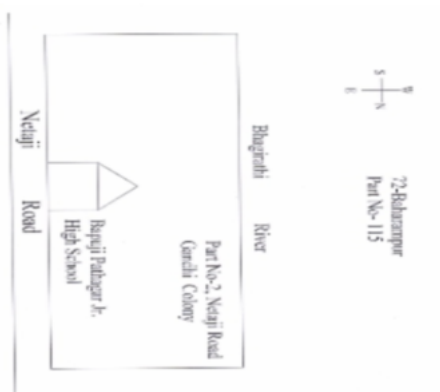

Nazri Naksha