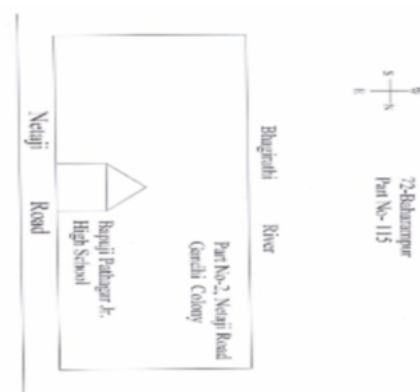

নির্বাচক নিবন্ধন আধিকারিকের স্বাক্ষর

Nazri Naksha

Google Map View

Polling Station Building Front View

Polling Station Front View

Cad View

Key MAP View

1 নাম : গব্বর হাড়ি পিতার নাম: হাবু হাড়ি বাড়ির নং : n0215 বয়স : 45 লিঙ্গ : পুরুষ	RDH1413293 ফটো উপলব্ধ	2 নাম : গীতা হরিজন পিতার নাম: রাজেশ হরিজন বাড়ির নং : বয়স : 51 লিঙ্গ : মহিলা	WB/10/063/543587 ফটো উপলব্ধ	3 নাম : বিশ্বনাথ অধিকারী পিতার নাম: বিমল অধিকারী বাড়ির নং : গান্ধী কলোনী বয়স : 27 লিঙ্গ : পুরুষ	RDH2585735 ফটো উপলব্ধ
4 নাম : বাসন্তী কর্মকার স্বামীর নাম: শম্ভু কর্মকার বাড়ির নং : n0048 বয়স : 69 লিঙ্গ : মহিলা	JRG0993675 ফটো উপলব্ধ	5 নাম : মিঠুন গোস্বামী পিতার নাম: রবীন গোস্বামী বাড়ির নং : n0313 বয়স : 34 লিঙ্গ : পুরুষ	RDH2094365 ফটো উপলব্ধ	6 নাম : টুকটুকি চ্যাটার্জী স্বামীর নাম: সাগর চ্যাটার্জী বাড়ির নং : এন00 বয়স : 38 লিঙ্গ : মহিলা	RDH2439271 ফটো উপলব্ধ
7 নাম : সীমা চৌধুরী পিতার নাম: দশরথ চৌধুরী বাড়ির নং : বয়স : 33 লিঙ্গ : মহিলা	RDH1636935 ফটো উপলব্ধ	8 নাম : দশরথ চৌধুরী পিতার নাম: মহাবল চৌধুরী বাড়ির নং : n0267 বয়স : 42 লিঙ্গ : পুরুষ	RDH0482091 ফটো উপলব্ধ	9 নাম : বিমলা বা স্বামীর নাম: রুপনারায়ন বা বাড়ির নং : n0100 বয়স : 67 লিঙ্গ : মহিলা	WB/10/063/582439 ফটো উপলব্ধ
10 নাম : ইতি দত্ত স্বামীর নাম: শোকন দত্ত বাড়ির নং : n0250 বয়স : 36 লিঙ্গ : মহিলা	RDH1349331 ফটো উপলব্ধ	11 নাম : রেখা দত্ত স্বামীর নাম: শোকন দত্ত বাড়ির নং : n0249 বয়স : 36 লিঙ্গ : মহিলা	RDH1773464 ফটো উপলব্ধ	12 নাম : মেনকা দত্ত স্বামীর নাম: সুজিত দত্ত বাড়ির নং : n0249 বয়স : 55 লিঙ্গ : মহিলা	RDH1773142 ফটো উপলব্ধ
13 নাম : শোকন দত্ত পিতার নাম: কার্তিক দত্ত বাড়ির নং : n0249 বয়স : 38 লিঙ্গ : পুরুষ	RDH1349323 ফটো উপলব্ধ	14 নাম : জয়দেব দত্ত পিতার নাম: শম্ভুনাথ দত্ত বাড়ির নং : n0212 বয়স : 45 লিঙ্গ : পুরুষ	JRG3439775 ফটো উপলব্ধ	15 নাম : সুদেব দত্ত পিতার নাম: শম্ভুনাথ দত্ত বাড়ির নং : n0211 বয়স : 41 লিঙ্গ : পুরুষ	JRG3439791 ফটো উপলব্ধ
16 নাম : বাসুদেব দত্ত পিতার নাম: শম্ভুনাথ দত্ত বাড়ির নং : n0210 বয়স : 41 লিঙ্গ : পুরুষ	JRG3439783 ফটো উপলব্ধ	17 নাম : মনমিতা দত্ত স্বামীর নাম: জয়দেব দত্ত বাড়ির নং : 442 বয়স : 35 লিঙ্গ : মহিলা	RDH0442285 ফটো উপলব্ধ	18 নাম : মনসা দত্ত স্বামীর নাম: অশোক দত্ত বাড়ির নং : n0211 বয়স : 32 লিঙ্গ : মহিলা	RDH1637073 ফটো উপলব্ধ
19 নাম : লালমতি দাস স্বামীর নাম: দুলাল দাস বাড়ির নং : n0031 বয়স : 60 লিঙ্গ : মহিলা	WB/10/063/546093 ফটো উপলব্ধ	20 নাম : কার্তিক দাস পিতার নাম: ভূষণ দাস বাড়ির নং : n0217 বয়স : 57 লিঙ্গ : পুরুষ	WB/10/063/546175 ফটো উপলব্ধ	21 নাম : অঞ্জলী দাস স্বামীর নাম: কার্তিক দাস বাড়ির নং : n0216 বয়স : 47 লিঙ্গ : মহিলা	WB/10/063/546176 ফটো উপলব্ধ
22 নাম : বিশ্বজিৎ দাস পিতার নাম: সুশান্ত দাস বাড়ির নং : n0192 বয়স : 32 লিঙ্গ : পুরুষ	RDH1773704 ফটো উপলব্ধ	23 নাম : সুশান্ত দাস পিতার নাম: নবকুমার দাস বাড়ির নং : n0192 বয়স : 56 লিঙ্গ : পুরুষ	WB/10/063/546758 ফটো উপলব্ধ	24 নাম : রুপেন দাস পিতার নাম: সাগর দাস বাড়ির নং : n0032 বয়স : 42 লিঙ্গ : পুরুষ	JRG3687662 ফটো উপলব্ধ
25 নাম : সুখেন দাস পিতার নাম: সাগর দাস বাড়ির নং : n0032 বয়স : 43 লিঙ্গ : পুরুষ	JRG3439874 ফটো উপলব্ধ	26 নাম : রূপা দাস পিতার নাম: পিন্টু দাস বাড়ির নং : 354 বয়স : 44 লিঙ্গ : মহিলা	RDH1515923 ফটো উপলব্ধ	27 নাম : পিন্টু দাস পিতার নাম: দুলাল দাস বাড়ির নং : n0031 বয়স : 42 লিঙ্গ : পুরুষ	RDH1349018 ফটো উপলব্ধ
28 নাম : খুশি দাস পিতার নাম: মদন মোহন দাস বাড়ির নং : n0270 বয়স : 50 লিঙ্গ : মহিলা	RDH1637065 ফটো উপলব্ধ	29 নাম : সুজন দাস পিতার নাম: ভিকু দাস বাড়ির নং : n0272 বয়স : 35 লিঙ্গ : পুরুষ	RDH1773183 ফটো উপলব্ধ	30 নাম : আশা দাস স্বামীর নাম: সুশান্ত দাস বাড়ির নং : n0004 বয়স : 49 লিঙ্গ : মহিলা	WB/10/063/546759 ফটো উপলব্ধ