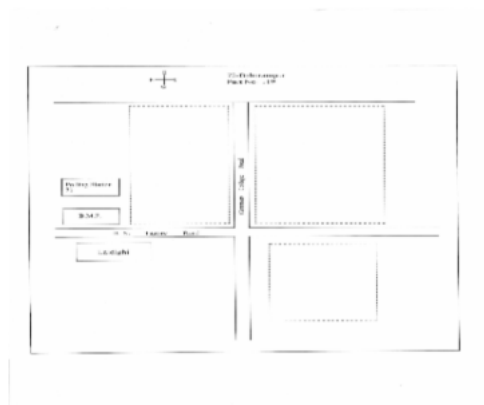

Nazri Naksha