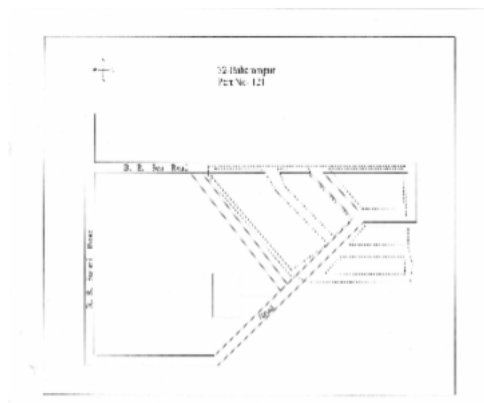

Nazri Naksha