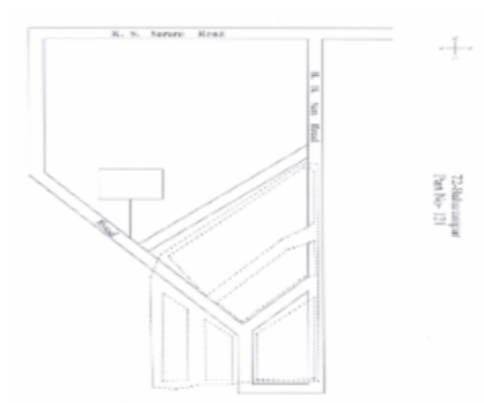

নির্বাচক নিবন্ধন আধিকারিকের স্বাক্ষর

Nazri Naksha

Google Map View

Polling Station Building Front View

Polling Station Front View

Cad View

Key MAP View

1 নাম : চিত্রা চৌধুরী পিতার নাম: কুমার চৌধুরী বাড়ির নং : n0003 বয়স : 63 লিঙ্গ : মহিলা	WB/10/063/534026	2 নাম : স্বর্নেন্দু সেন পিতার নাম: অলোকেন্দু সেন বাড়ির নং : n0027 বয়স : 48 লিঙ্গ : পুরুষ	JRG2280261	3 নাম : সন্দীপ কুমার দে পিতার নাম: কাশীনাথ দে বাড়ির নং : 1 বয়স : 66 লিঙ্গ : পুরুষ	RDH1260801
4 নাম : সাধনা রায় স্বামীর নাম: জিতেন রায় বাড়ির নং : 1 বয়স : 58 লিঙ্গ : মহিলা	WB/10/063/034030	5 নাম : জিতেন রায় পিতার নাম: গৌর রায় বাড়ির নং : 1 বয়স : 57 লিঙ্গ : পুরুষ	WB/10/063/534006	6 নাম : আশীষ রায় পিতার নাম: অনিল রায় বাড়ির নং : 1 বয়স : 55 লিঙ্গ : পুরুষ	JRG2265320
7 নাম : দীপক কুমার রায় পিতার নাম: গৌর রায় বাড়ির নং : 1 বয়স : 53 লিঙ্গ : পুরুষ	RDH2661353	8 নাম : সায়ন রায় পিতার নাম: জীতেন রায় বাড়ির নং : 1 বয়স : 27 লিঙ্গ : পুরুষ	RDH2145639	9 নাম : দেবলীনা সাহা নন্দী স্বামীর নাম: অমিত সাহা বাড়ির নং : 1 বয়স : 36 লিঙ্গ : মহিলা	LQP3043346
10 নাম : সৃজন দে পিতার নাম: সন্দীপ কুমার দে বাড়ির নং : 2 বয়স : 29 লিঙ্গ : পুরুষ	RDH2070902	11 নাম : সপ্রিয়া সান্না পিতার নাম: বুরার মোহন সাহা বাড়ির নং : 2/1 বয়স : 59 লিঙ্গ : মহিলা	RDH1472042	12 নাম : বিজন কুমার দাস পিতার নাম: অমরেন্দ্র নারায়ণ দাস বাড়ির নং : 2/এ বয়স : 59 লিঙ্গ : পুরুষ	RDH2444503
13 নাম : উজ্জল রজক পিতার নাম: রাজেন রজক বাড়ির নং : 3 বয়স : 24 লিঙ্গ : পুরুষ	RDH2444388	14 নাম : ওয়াসিফ ইকবাল বিশ্বাস পিতার নাম: মোহাম্মদ সুলতান সালাউদ্দিন বাড়ির নং : 3/5 26/62 বয়স : 24 লিঙ্গ : পুরুষ	RDH2444339	15 নাম : সবিতা ঘোষ পিতার নাম: অরুণ ঘোষ বাড়ির নং : 5 বয়স : 59 লিঙ্গ : মহিলা	WB/10/063/534022
16 নাম : কুন্তল ঘোষ পিতার নাম: সুবল ঘোষ বাড়ির নং : 5 বয়স : 38 লিঙ্গ : পুরুষ	JRG3685658	17 নাম : বিশ্বজিত চৌধুরী পিতার নাম: কুমারনাথ চৌধুরী বাড়ির নং : 6 বয়স : 58 লিঙ্গ : পুরুষ	RDH1415710	18 নাম : রেবা সেন মায়ের নাম: অলোকেন্দু সেন বাড়ির নং : 8 বয়স : 76 লিঙ্গ : মহিলা	WB/10/063/525286
19 নাম : মান্দি সেন (সরকার) স্বামীর নাম: স্বর্নেন্দু সেন বাড়ির নং : 8 বয়স : 43 লিঙ্গ : মহিলা	RDH2145654	20 নাম : দেবব্রত ঘোষ পিতার নাম: মহাদেব ঘোষ বাড়ির নং : 9 বয়স : 63 লিঙ্গ : পুরুষ	WB/10/063/534034	21 নাম : সুব্রত ঘোষ পিতার নাম: মহাদেব ঘোষ বাড়ির নং : 9 বয়স : 59 লিঙ্গ : পুরুষ	WB/10/063/534035
22 নাম : বাপি ঘোষ পিতার নাম: মহাদেব ঘোষ বাড়ির নং : 9 বয়স : 57 লিঙ্গ : পুরুষ	WB/10/063/534036	23 নাম : জয়ব্রত ঘোষ পিতার নাম: মহাদেব ঘোষ বাড়ির নং : 9 বয়স : 55 লিঙ্গ : পুরুষ	WB/10/063/534037	24 নাম : অনিমা ঘোষ স্বামীর নাম: দেবব্রত ঘোষ বাড়ির নং : 9 বয়স : 54 লিঙ্গ : মহিলা	WB/10/063/534039
25 নাম : রানু ঘোষ স্বামীর নাম: সুব্রত ঘোষ বাড়ির নং : 9 বয়স : 50 লিঙ্গ : মহিলা	JRG3426293	26 নাম : সাধনা ঘোষ স্বামীর নাম: বাপি ঘোষ বাড়ির নং : 9 বয়স : 45 লিঙ্গ : মহিলা	JRG4051256	27 নাম : রত্নদীপ ঘোষ পিতার নাম: দেবব্রত ঘোষ বাড়ির নং : 9 বয়স : 31 লিঙ্গ : মহিলা	RDH1638188
28 নাম : মিন্টু চৌধুরী পিতার নাম: রবি চৌধুরী বাড়ির নং : 10 বয়স : 29 লিঙ্গ : পুরুষ	RDH2094985	29 নাম : প্রতিমা চৌধুরী স্বামীর নাম: রবি চৌধুরী বাড়ির নং : 10 বয়স : 47 লিঙ্গ : মহিলা	JRG3426319	30 নাম : কনিকা চৌধুরী পিতার নাম: কালীপদ চৌধুরী বাড়ির নং : 10 বয়স : 49 লিঙ্গ : মহিলা	JRG3426301