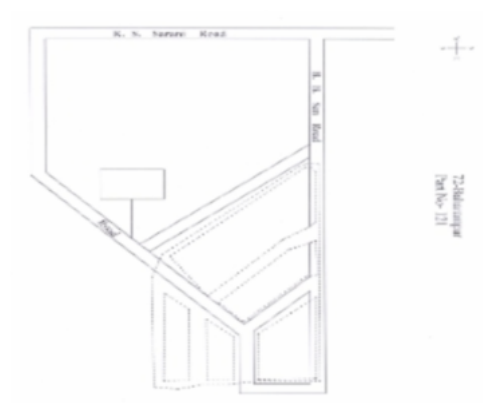

নির্বাচক নিবন্ধন আধিকারিকের স্বাক্ষর

Nazri Naksha

Google Map View

Polling Station Building Front View

Polling Station Front View

Cad View

Key MAP View

1 নাম : চিত্রা চৌধুরী পিতার নাম: কুমার চৌধুরী বাড়ির নং : n0003 বয়স : 63 লিঙ্গ : মহিলা	WB/10/063/534026	2 নাম : স্বর্নেন্দু সেন পিতার নাম: অলোকেন্দু সেন বাড়ির নং : n0027 বয়স : 48 লিঙ্গ : পুরুষ	JRG2280261	3 নাম : সন্দীপ কুমার দে পিতার নাম: কাশীনাথ দে বাড়ির নং : 1 বয়স : 66 লিঙ্গ : পুরুষ	RDH1260801
4 নাম : সাধনা রায় স্বামীর নাম: জিতেন রায় বাড়ির নং : 1 বয়স : 58 লিঙ্গ : মহিলা	WB/10/063/034030	5 নাম : জিতেন রায় পিতার নাম: গৌর রায় বাড়ির নং : 1 বয়স : 57 লিঙ্গ : পুরুষ	WB/10/063/534006	6 নাম : আশীষ রায় পিতার নাম: অনিল রায় বাড়ির নং : 1 বয়স : 55 লিঙ্গ : পুরুষ	JRG2265320
7 নাম : দীপক কুমার রায় পিতার নাম: গৌর রায় বাড়ির নং : 1 বয়স : 53 লিঙ্গ : পুরুষ	RDH2661353	8 নাম : সায়ন রায় পিতার নাম: জীতেন রায় বাড়ির নং : 1 বয়স : 27 লিঙ্গ : পুরুষ	RDH2145639	9 নাম : দেবলীনা সাহা নন্দী স্বামীর নাম: অমিত সাহা বাড়ির নং : 1 বয়স : 36 লিঙ্গ : মহিলা	LQP3043346
10 নাম : সৃজন দে পিতার নাম: সন্দীপ কুমার দে বাড়ির নং : 2 বয়স : 29 লিঙ্গ : পুরুষ	RDH2070902	11 নাম : সপ্রিয়া সান্না পিতার নাম: বুরার মোহন সাহা বাড়ির নং : 2/1 বয়স : 59 লিঙ্গ : মহিলা	RDH1472042	12 নাম : বিজন কুমার দাস পিতার নাম: অমরেন্দ্র নারায়ণ দাস বাড়ির নং : 2/এ বয়স : 59 লিঙ্গ : পুরুষ	RDH2444503
13 নাম : উজ্জল রজক পিতার নাম: রাজেন রজক বাড়ির নং : 3 বয়স : 24 লিঙ্গ : পুরুষ	RDH2444388	14 নাম : ওয়াসিফ ইকবাল বিশ্বাস পিতার নাম: মোহাম্মদ সুলতান সালাউদ্দিন বাড়ির নং : 3/5 26/62 বয়স : 24 লিঙ্গ : পুরুষ	RDH2444339	15 নাম : সবিতা ঘোষ পিতার নাম: অরুণ ঘোষ বাড়ির নং : 5 বয়স : 59 লিঙ্গ : মহিলা	WB/10/063/534022
16 নাম : কুন্তল ঘোষ পিতার নাম: সুবল ঘোষ বাড়ির নং : 5 বয়স : 38 লিঙ্গ : পুরুষ	JRG3685658	17 নাম : বিশ্বজিত চৌধুরী পিতার নাম: কুমারনাথ চৌধুরী বাড়ির নং : 6 বয়স : 58 লিঙ্গ : পুরুষ	RDH1415710	18 নাম : রেবা সেন মায়ের নাম: অলোকেন্দু সেন বাড়ির নং : 8 বয়স : 76 লিঙ্গ : মহিলা	WB/10/063/525286
19 নাম : মান্দি সেন (সরকার) স্বামীর নাম: স্বর্নেন্দু সেন বাড়ির নং : 8 বয়স : 43 লিঙ্গ : মহিলা	RDH2145654	20 নাম : দেবব্রত ঘোষ পিতার নাম: মহাদেব ঘোষ বাড়ির নং : 9 বয়স : 63 লিঙ্গ : পুরুষ	WB/10/063/534034	21 নাম : সুব্রত ঘোষ পিতার নাম: মহাদেব ঘোষ বাড়ির নং : 9 বয়স : 59 লিঙ্গ : পুরুষ	WB/10/063/534035
22 নাম : বাপি ঘোষ পিতার নাম: মহাদেব ঘোষ বাড়ির নং : 9 বয়স : 57 লিঙ্গ : পুরুষ	WB/10/063/534036	23 নাম : জয়ব্রত ঘোষ পিতার নাম: মহাদেব ঘোষ বাড়ির নং : 9 বয়স : 55 লিঙ্গ : পুরুষ	WB/10/063/534037	24 নাম : অনিমা ঘোষ স্বামীর নাম: দেবব্রত ঘোষ বাড়ির নং : 9 বয়স : 54 লিঙ্গ : মহিলা	WB/10/063/534039
25 নাম : রানু ঘোষ স্বামীর নাম: সুব্রত ঘোষ বাড়ির নং : 9 বয়স : 50 লিঙ্গ : মহিলা	JRG3426293	26 নাম : সাধনা ঘোষ স্বামীর নাম: বাপি ঘোষ বাড়ির নং : 9 বয়স : 45 লিঙ্গ : মহিলা	JRG4051256	27 নাম : রত্নদীপ ঘোষ পিতার নাম: দেবব্রত ঘোষ বাড়ির নং : 9 বয়স : 31 লিঙ্গ : মহিলা	RDH1638188
28 নাম : মিন্টু চৌধুরী পিতার নাম: রবি চৌধুরী বাড়ির নং : 10 বয়স : 29 লিঙ্গ : পুরুষ	RDH2094985	29 নাম : প্রতিমা চৌধুরী স্বামীর নাম: রবি চৌধুরী বাড়ির নং : 10 বয়স : 47 লিঙ্গ : মহিলা	JRG3426319	30 নাম : কনিকা চৌধুরী পিতার নাম: কালীপদ চৌধুরী বাড়ির নং : 10 বয়স : 49 লিঙ্গ : মহিলা	JRG3426301