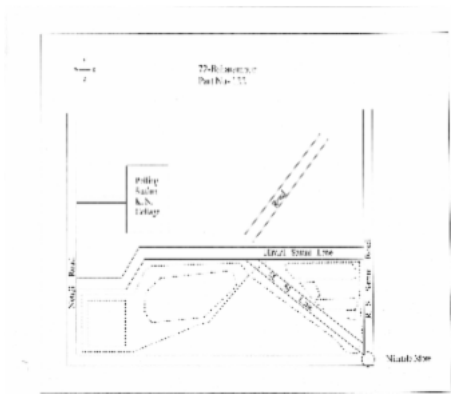

Nazri Naksha