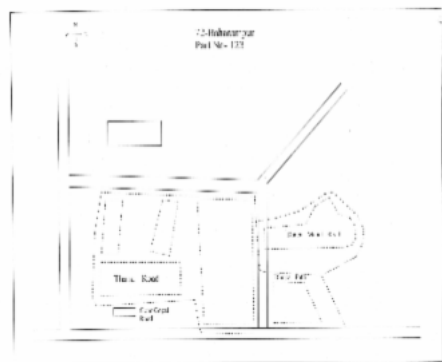

Nazri Naksha