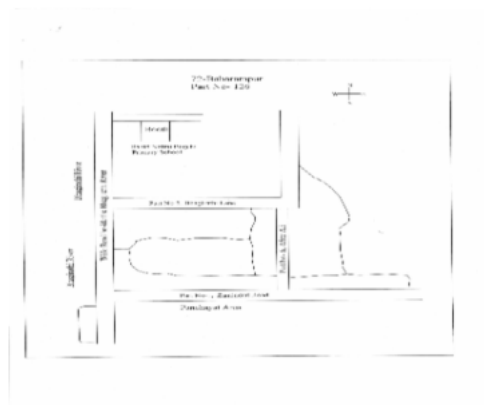

Nazri Naksha