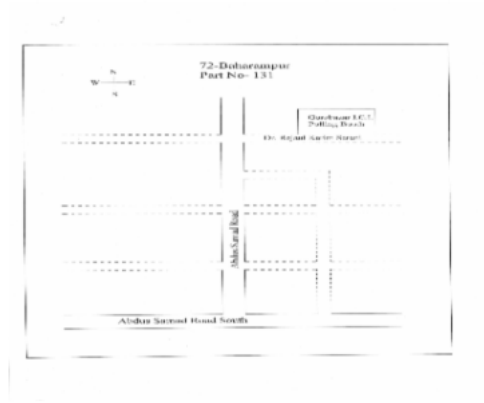

Nazri Naksha