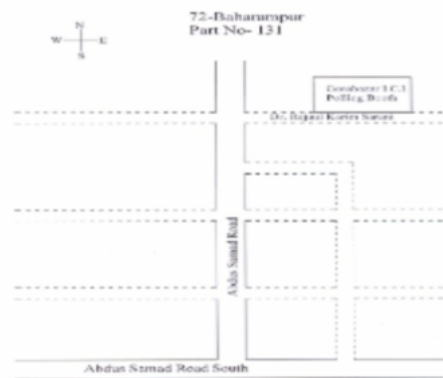

নির্বাচক নিবন্ধন আধিকারিকের স্বাক্ষর

Nazri Naksha

Google Map View

Polling Station Building Front View

Polling Station Front View

Cad View

Key MAP View

1 নাম : আনোয়ারা বেগম স্বামীর নাম: মোঃ আক্কাস আলি বাড়ির নং : n0211 বয়স : 56 লিঙ্গ : মহিলা	RDH2399459	ফটো উপলব্ধ	2 নাম : সিরিনা বিবি স্বামীর নাম: রাজীব সেখ বাড়ির নং : n0229 বয়স : 28 লিঙ্গ : মহিলা	RDH2146835	ফটো উপলব্ধ	3 নাম : হৈমন্তিকা ঘোষ দে স্বামীর নাম: দিবোদ্র দে বাড়ির নং : n0207 বয়স : 38 লিঙ্গ : মহিলা	RDH0506253	ফটো উপলব্ধ
4 নাম : শ্যাম চন্দ্র ঘোষ পিতার নাম: পঞ্চানন ঘোষ বাড়ির নং : n0181 বয়স : 61 লিঙ্গ : পুরুষ	RDH1917715	ফটো উপলব্ধ	5 নাম : পম্পা ঘোষ স্বামীর নাম: শ্যাম চন্দ্র ঘোষ বাড়ির নং : n0180 বয়স : 40 লিঙ্গ : মহিলা	RDH1917707	ফটো উপলব্ধ	6 নাম : তিলকা ঘোষ স্বামীর নাম: মুক্তে ঘোষ বাড়ির নং : n0212 বয়স : 38 লিঙ্গ : মহিলা	RDH0506295	ফটো উপলব্ধ
7 নাম : স্নিগ্ধা মজুমদার পিতার নাম: শুভেন্দু মজুমদার বাড়ির নং : n0230 বয়স : 46 লিঙ্গ : মহিলা	LQR1815315	ফটো উপলব্ধ	8 নাম : স্মিতা মন্ডল বিশ্বাস স্বামীর নাম: কৌশিক বিশ্বাস বাড়ির নং : n0228 বয়স : 32 লিঙ্গ : মহিলা	TLK1265479	ফটো উপলব্ধ	9 নাম : নাজনিন রহমান পিতার নাম: এতিন রহমান বাড়ির নং : 2 এ সামাদ অ্যাপার্টমেন্ট বয়স : 42 লিঙ্গ : মহিলা	KWC2685394	ফটো উপলব্ধ
10 নাম : মোহাঃ সফিকুল আলম পিতার নাম: মোহাঃ বদরুল আনাম বাড়ির নং : 4/B বয়স : 31 লিঙ্গ : পুরুষ	RDH1777382	ফটো উপলব্ধ	11 নাম : সামিম আহমেদ পিতার নাম: আহসিন আলী বাড়ির নং : 12/A বয়স : 43 লিঙ্গ : পুরুষ	JRG2874246	ফটো উপলব্ধ	12 নাম : লক্ষী রায়গুপ্ত স্বামীর নাম: তুষার রায়গুপ্ত বাড়ির নং : 14/5/1 বয়স : 69 লিঙ্গ : মহিলা	WB/10/063/504495	ফটো উপলব্ধ
13 নাম : শিপ্রা দে স্বামীর নাম: রঞ্জিত দে বাড়ির নং : 17 বয়স : 70 লিঙ্গ : মহিলা	RDH2634848	ফটো উপলব্ধ	14 নাম : জয়দীপ দে পিতার নাম: রঞ্জিত কুমার দে বাড়ির নং : 17 বয়স : 54 লিঙ্গ : পুরুষ	JRG0931733	ফটো উপলব্ধ	15 নাম : কাজী শবনম বানু পিতার নাম: আবু তালেব কাজী বাড়ির নং : 81/33/সী বয়স : 43 লিঙ্গ : মহিলা	JRG2859007	ফটো উপলব্ধ
16 নাম : দীপক দাস পিতার নাম: মনু দাস বাড়ির নং : 95 বয়স : 27 লিঙ্গ : পুরুষ	RDH2146819	ফটো উপলব্ধ	17 নাম : অশোক কুমার সাহা পিতার নাম: সরোজ কুমার সাহা বাড়ির নং : 101/1 বয়স : 75 লিঙ্গ : পুরুষ	RDH2335347	ফটো উপলব্ধ	18 নাম : পুতুল সাহা স্বামীর নাম: অশোক সাহা বাড়ির নং : 101/1 বয়স : 65 লিঙ্গ : মহিলা	WB/10/063/504066	ফটো উপলব্ধ
19 নাম : প্রীতম সাহা পিতার নাম: অশোককুমার সাহা বাড়ির নং : 101/1 বয়স : 49 লিঙ্গ : পুরুষ	JRG2299311	ফটো উপলব্ধ	20 নাম : সৃজয় সাহা পিতার নাম: অশোককুমার সাহা বাড়ির নং : 101/1 বয়স : 47 লিঙ্গ : পুরুষ	JRG2299451	ফটো উপলব্ধ	21 নাম : তিঙ্কু সাহা স্বামীর নাম: প্রীত ম সাহা বাড়ির নং : 101/1 বয়স : 46 লিঙ্গ : মহিলা	JRG3410065	ফটো উপলব্ধ
22 নাম : প্রিয়ান্বিতা সাহা পিতার নাম: প্রীতম সাহা বাড়ির নং : 101/1 বয়স : 24 লিঙ্গ : মহিলা	RDH2572626	ফটো উপলব্ধ	23 নাম : দেবরাজ সাহা পিতার নাম: প্রীতম সাহা বাড়ির নং : 101/1 বয়স : 20 লিঙ্গ : পুরুষ	RDH2833481	ফটো উপলব্ধ	24 নাম : সমর সাহা পিতার নাম: সরোজ সাহা বাড়ির নং : 101/3 বয়স : 71 লিঙ্গ : পুরুষ	WB/10/063/504069	ফটো উপলব্ধ
25 নাম : অমর কুমার সাহা পিতার নাম: সরোজ কুমার সাহা বাড়ির নং : 101/3 বয়স : 65 লিঙ্গ : পুরুষ	RDH2522399	ফটো উপলব্ধ	26 নাম : মমতা সাহা স্বামীর নাম: সমর সাহা বাড়ির নং : 101/3 বয়স : 58 লিঙ্গ : মহিলা	WB/10/063/504070	ফটো উপলব্ধ	27 নাম : লাবনী সাহা স্বামীর নাম: অমর কুমার সাহা বাড়ির নং : 101/3 বয়স : 53 লিঙ্গ : মহিলা	JRG2299808	ফটো উপলব্ধ
28 নাম : সোমরাজ সাহা পিতার নাম: অমর কুমার সাহা বাড়ির নং : 101/3 বয়স : 41 লিঙ্গ : পুরুষ	JRG3410073	ফটো উপলব্ধ	29 নাম : বিশ্বজিত সাহা পিতার নাম: সমর কুমার সাহা বাড়ির নং : 101/3 বয়স : 40 লিঙ্গ : পুরুষ	RDH1111350	ফটো উপলব্ধ	30 নাম : প্রবীর রায় পিতার নাম: প্রভাত রায় বাড়ির নং : 102 বয়স : 67 লিঙ্গ : পুরুষ	WB/10/063/504073	ফটো উপলব্ধ