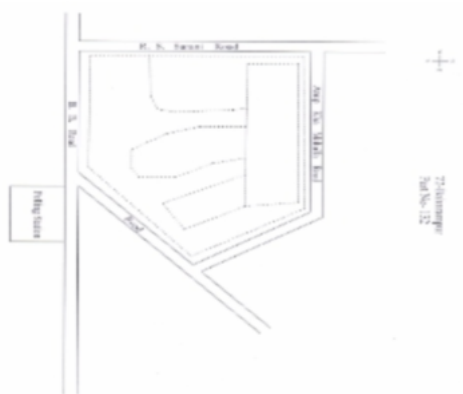

নির্বাচক নিবন্ধন আধিকারিকের স্বাক্ষর

Nazri Naksha

Google Map View

Polling Station Building Front View

Polling Station Front View

Cad View

Key MAP View

1 নাম : সুমনা ঘোষ স্বামীর নাম: আভিজিত ঘোষ বাড়ির নং : n0043 বয়স : 45 লিঙ্গ : মহিলা	RDH0508119	ফটো উপলব্ধ	2 নাম : সোমা সরকার (লালা) স্বামীর নাম: চন্দন সরকার বাড়ির নং : n0149 বয়স : 57 লিঙ্গ : মহিলা	WB/10/063/486009	ফটো উপলব্ধ	3 নাম : অর্চনা বাজাজ স্বামীর নাম: রাজেশ কুমার বাজাজ বাড়ির নং : n0233 বয়স : 51 লিঙ্গ : মহিলা	RDH1200971	ফটো উপলব্ধ
4 নাম : সুমিত কুমার ব্যানার্জী পিতার নাম: সোমেন কুমার ব্যানার্জী বাড়ির নং : n0198 বয়স : 37 লিঙ্গ : পুরুষ	RDH0509927	ফটো উপলব্ধ	5 নাম : আনজু বিবি স্বামীর নাম: দুলু সেখ বাড়ির নং : n0009 বয়স : 45 লিঙ্গ : মহিলা	RDH0506998	ফটো উপলব্ধ	6 নাম : তারক চন্দ্র বিশ্বাস পিতার নাম: আনন্দ মোহন বিশ্বাস বাড়ির নং : n0247 বয়স : 58 লিঙ্গ : পুরুষ	RDH1263599	ফটো উপলব্ধ
7 নাম : কম্পনা বিশ্বাস স্বামীর নাম: তারক চন্দ্র বিশ্বাস বাড়ির নং : n0248 বয়স : 45 লিঙ্গ : মহিলা	RDH1263508	ফটো উপলব্ধ	8 নাম : জয়ন্তী চক্রবর্তী স্বামীর নাম: সীতেশ চক্রবর্তী বাড়ির নং : n0354 বয়স : 68 লিঙ্গ : মহিলা	WB/10/063/255062	ফটো উপলব্ধ	9 নাম : চন্দ্রমা চক্রবর্তী পিতার নাম: চাণক্য চক্রবর্তী বাড়ির নং : n0069 বয়স : 46 লিঙ্গ : মহিলা	JRG2297109	ফটো উপলব্ধ
10 নাম : সুমন চক্রবর্তী পিতার নাম: সীতেশ চক্রবর্তী বাড়ির নং : n0341 বয়স : 44 লিঙ্গ : পুরুষ	JRG2686574	ফটো উপলব্ধ	11 নাম : শাশ্বতী চ্যাটার্জী (ঘোষাল) স্বামীর নাম: সুভানু চ্যাটার্জী বাড়ির নং : n0234 বয়স : 46 লিঙ্গ : মহিলা	RDH1201086	ফটো উপলব্ধ	12 নাম : অসীমা চৌধুরী স্বামীর নাম: বিশ্বজিৎ চৌধুরী বাড়ির নং : n0313 বয়স : 53 লিঙ্গ : মহিলা	RDH1720788	ফটো উপলব্ধ
13 নাম : জ্যোতিপ্রভা দাস স্বামীর নাম: রমেশ চন্দ্র দাস বাড়ির নং : n0029 বয়স : 70 লিঙ্গ : মহিলা	RDH2335206	ফটো উপলব্ধ	14 নাম : গৌতম দাস পিতার নাম: রমেশ চন্দ্র দাস বাড়ির নং : n0029 বয়স : 57 লিঙ্গ : পুরুষ	JRG2297414	ফটো উপলব্ধ	15 নাম : উত্তম কুমার দাস পিতার নাম: রমেশ চন্দ্র দাস বাড়ির নং : n0029 বয়স : 55 লিঙ্গ : পুরুষ	RDH2335214	ফটো উপলব্ধ
16 নাম : নরত্তম দাস পিতার নাম: রমেশ চন্দ্র দাস বাড়ির নং : n0029 বয়স : 54 লিঙ্গ : পুরুষ	RDH2335222	ফটো উপলব্ধ	17 নাম : পুরুষোত্তম দাস পিতার নাম: রমেশ চন্দ্র দাস বাড়ির নং : n0029 বয়স : 48 লিঙ্গ : পুরুষ	JRG2299410	ফটো উপলব্ধ	18 নাম : মিতা (ধর) দাস স্বামীর নাম: অশোক দাস বাড়ির নং : n0467 বয়স : 40 লিঙ্গ : মহিলা	JRG3707890	ফটো উপলব্ধ
19 নাম : সুনীতা গাঙ্গুলী স্বামীর নাম: হিমাংশু গাঙ্গুলী বাড়ির নং : n0107 বয়স : 79 লিঙ্গ : মহিলা	WB/10/063/486388	ফটো উপলব্ধ	20 নাম : শ্রীকৃষ্ণ ঘোষ পিতার নাম: শীতল ঘোষ বাড়ির নং : n0465 বয়স : 59 লিঙ্গ : পুরুষ	RDH1270099	ফটো উপলব্ধ	21 নাম : মিত্র ঘোষ স্বামীর নাম: শ্রীকৃষ্ণ ঘোষ বাড়ির নং : n0464 বয়স : 50 লিঙ্গ : মহিলা	RDH1270107	ফটো উপলব্ধ
22 নাম : কাকলী ঘোষ পিতার নাম: নিতাই চন্দ্র ঘোষ বাড়ির নং : n0037 বয়স : 41 লিঙ্গ : মহিলা	RDH0507947	ফটো উপলব্ধ	23 নাম : গোপালী কর্মকার(রায়) স্বামীর নাম: সুজিত কর্মকার বাড়ির নং : n0427 বয়স : 56 লিঙ্গ : মহিলা	RDH2096501	ফটো উপলব্ধ	24 নাম : মামোনী মাহাতো স্বামীর নাম: স্বপন মাহাতো বাড়ির নং : n0119 বয়স : 40 লিঙ্গ : মহিলা	RDH0510024	ফটো উপলব্ধ
25 নাম : শ্রাবনী মৈত্র স্বামীর নাম: আশীষ মৈত্র বাড়ির নং : n0005 বয়স : 45 লিঙ্গ : মহিলা	RDH1111533	ফটো উপলব্ধ	26 নাম : পার্থ পাল পিতার নাম: জ্যোতিপ্রসাদ পাল বাড়ির নং : n0302 বয়স : 61 লিঙ্গ : পুরুষ	JRG1639236	ফটো উপলব্ধ	27 নাম : জয়ন্তী পাল স্বামীর নাম: পার্থ পাল বাড়ির নং : n0301 বয়স : 55 লিঙ্গ : মহিলা	LVG1156488	ফটো উপলব্ধ
28 নাম : দিলীপ কুমার রায় পিতার নাম: পঞ্চানন রায় বাড়ির নং : n0241 বয়স : 78 লিঙ্গ : পুরুষ	RDH1418409	ফটো উপলব্ধ	29 নাম : রেনুকা মিত্র রায় স্বামীর নাম: দুর্গা শঙ্কর মিত্র রায় বাড়ির নং : n0237 বয়স : 57 লিঙ্গ : মহিলা	RDH2639771	ফটো উপলব্ধ	30 নাম : রামচন্দ্র সাহা পিতার নাম: কালিকুমার সাহা বাড়ির নং : n0456 বয়স : 80 লিঙ্গ : পুরুষ	RDH2322949	ফটো উপলব্ধ