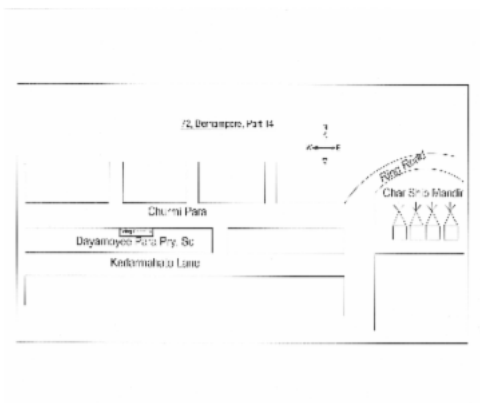

Nazri Naksha