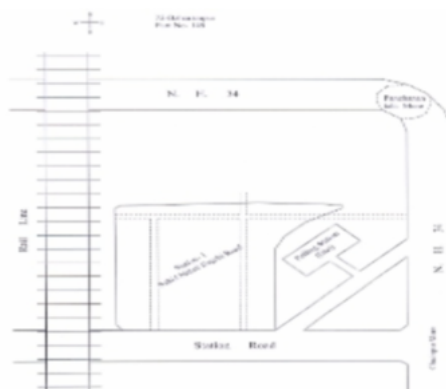

নির্বাচক নিবন্ধন আধিকারিকের স্বাক্ষর

Nazri Naksha

Google Map View

Polling Station Building Front View

Polling Station Front View

Cad View

Key MAP View

1 নাম : রেখা অধিকারী স্বামীর নাম : জগদ্বন্ধু অধিকারী বাড়ির নং : n0032 বয়স : 89 লিঙ্গ : মহিলা ফটো উপলব্ধ	WB/10/063/456072	2 নাম : পলাশ অধিকারী পিতার নাম : জগদ্বন্ধু অধিকারী বাড়ির নং : n0032 বয়স : 64 লিঙ্গ : পুরুষ ফটো উপলব্ধ	WB/10/063/456075	3 নাম : তনিমা অধিকারী স্বামীর নাম : মোহিত অধিকারী বাড়ির নং : n0032 বয়স : 64 লিঙ্গ : মহিলা ফটো উপলব্ধ	RDH2520047
4 নাম : পুথা অধিকারী পিতার নাম : পলাশ অধিকারী বাড়ির নং : n0032 বয়স : 30 লিঙ্গ : মহিলা ফটো উপলব্ধ	RDH1854561	5 নাম : রিনি বল সরকার স্বামীর নাম : বিদ্যুত কুমার সরকার বাড়ির নং : n0309 বয়স : 37 লিঙ্গ : মহিলা ফটো উপলব্ধ	JRG3994753	6 নাম : সৈকত বিশ্বাস পিতার নাম : রবীন বিশ্বাস বাড়ির নং : n0268 বয়স : 40 লিঙ্গ : পুরুষ ফটো উপলব্ধ	JRG3712171
7 নাম : সুদীপ্তা বিশ্বাস সাহা স্বামীর নাম : মনোজ সাহা বাড়ির নং : n0250 বয়স : 41 লিঙ্গ : মহিলা ফটো উপলব্ধ	RDH1426808	8 নাম : কৃষ্ণা চ্যাটার্জী স্বামীর নাম : সুপ্রিয় চ্যাটার্জী বাড়ির নং : n0253 বয়স : 69 লিঙ্গ : মহিলা ফটো উপলব্ধ	WB/10/063/453117	9 নাম : সুমিত চ্যাটার্জী পিতার নাম : সুপ্রিয় চ্যাটার্জী বাড়ির নং : n0254 বয়স : 42 লিঙ্গ : পুরুষ ফটো উপলব্ধ	JRG2822567
10 নাম : মৌ চ্যাটার্জী স্বামীর নাম : বিপ্লব চ্যাটার্জী বাড়ির নং : n0001 বয়স : 37 লিঙ্গ : মহিলা ফটো উপলব্ধ	RDH1920370	11 নাম : প্রেম চন্দ্র দাস পিতার নাম : চন্দ্র দাস বাড়ির নং : n0012 বয়স : 61 লিঙ্গ : পুরুষ ফটো উপলব্ধ	WB/08/066/489016	12 নাম : শান্তি দাস স্বামীর নাম : প্রেম চন্দ্র দাস বাড়ির নং : n0012 বয়স : 61 লিঙ্গ : মহিলা ফটো উপলব্ধ	WB/08/066/489017
13 নাম : জয়ন্তী দাস স্বামীর নাম : দুলাল দাস বাড়ির নং : n0010 বয়স : 61 লিঙ্গ : মহিলা ফটো উপলব্ধ	WB/10/063/456413	14 নাম : মনু দাস পিতার নাম : সুন্দর দাস তাঁতী বাড়ির নং : n0083 বয়স : 59 লিঙ্গ : পুরুষ ফটো উপলব্ধ	RDH2613552	15 নাম : ভারতী দাস পিতার নাম : মদনমোহন দাস বাড়ির নং : n0010 বয়স : 56 লিঙ্গ : মহিলা ফটো উপলব্ধ	WB/10/063/456414
16 নাম : জুলি দাস স্বামীর নাম : অভিজিত দাস বাড়ির নং : n0084 বয়স : 50 লিঙ্গ : মহিলা ফটো উপলব্ধ	JRG2827178	17 নাম : অমরজিত কুমার দাস পিতার নাম : প্রেম চন্দ্র দাস বাড়ির নং : n0199 বয়স : 42 লিঙ্গ : পুরুষ ফটো উপলব্ধ	JRG3678141	18 নাম : প্রকাশ দাস পিতার নাম : দুলাল দাস বাড়ির নং : n0010 বয়স : 39 লিঙ্গ : পুরুষ ফটো উপলব্ধ	JRG4027074
19 নাম : আশিষ দাস পিতার নাম : মঙ্গল দাস বাড়ির নং : n0010 বয়স : 39 লিঙ্গ : পুরুষ ফটো উপলব্ধ	JRG4027066	20 নাম : রঞ্জিত কুমার দাস পিতার নাম : প্রেম চন্দ্র দাস বাড়ির নং : n0203 বয়স : 48 লিঙ্গ : পুরুষ ফটো উপলব্ধ	JRG3678158	21 নাম : শুভজিৎ দাস পিতার নাম : মনু দাস বাড়ির নং : n0083 বয়স : 33 লিঙ্গ : পুরুষ ফটো উপলব্ধ	RDH1644129
22 নাম : কম্পনা দাস হাজরা পিতার নাম : ফনী ভূষণ দাস হাজরা বাড়ির নং : n0277 বয়স : 77 লিঙ্গ : মহিলা ফটো উপলব্ধ	RDH2021582	23 নাম : লাইলি দাস হাজরা স্বামীর নাম : উত্তম পতিতুন্দ বাড়ির নং : n0276 বয়স : 58 লিঙ্গ : মহিলা ফটো উপলব্ধ	RDH2021574	24 নাম : সণ্ডু ঘোষ পিতার নাম : কালীচরণ ঘোষ বাড়ির নং : n0001 বয়স : 84 লিঙ্গ : পুরুষ ফটো উপলব্ধ	WB/10/063/456399
25 নাম : শিশির কান্তি ঘোষ পিতার নাম : চৈতন্য ঘোষ বাড়ির নং : n0305 বয়স : 70 লিঙ্গ : পুরুষ ফটো উপলব্ধ	RDH2138337	26 নাম : আরতী ঘোষ স্বামীর নাম : অম্বনাথ ঘোষ বাড়ির নং : n0133 বয়স : 65 লিঙ্গ : মহিলা ফটো উপলব্ধ	WB/10/063/456357	27 নাম : পণ্ডিত ঘোষ পিতার নাম : দুলাল ঘোষ বাড়ির নং : n0136 বয়স : 63 লিঙ্গ : পুরুষ ফটো উপলব্ধ	WB/10/063/456397
28 নাম : জ্যোতা ঘোষ স্বামীর নাম : জীতেন ঘোষ বাড়ির নং : n0135 বয়স : 63 লিঙ্গ : মহিলা ফটো উপলব্ধ	WB/10/063/456398	29 নাম : প্রদীপ ঘোষ পিতার নাম : অনিল ঘোষ বাড়ির নং : n0098 বয়স : 57 লিঙ্গ : পুরুষ ফটো উপলব্ধ	WB/10/063/456328	30 নাম : মুক্তি ঘোষ স্বামীর নাম : অলোক ঘোষ বাড়ির নং : n0098 বয়স : 57 লিঙ্গ : মহিলা ফটো উপলব্ধ	WB/10/063/456327