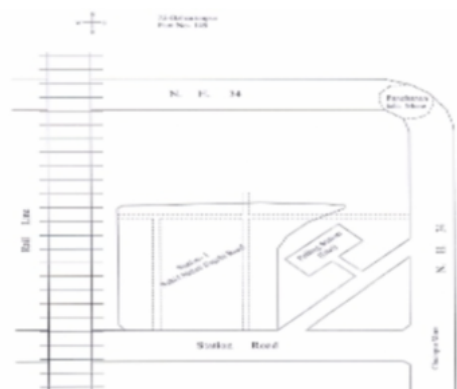

নির্বাচক নিবন্ধন আধিকারিকের স্বাক্ষর

Nazri Naksha

Google Map View

Polling Station Building Front View

Polling Station Front View

Cad View

Key MAP View

1 নাম : রেখা অধিকারী স্বামীর নাম : জগদ্বন্ধু অধিকারী বাড়ির নং : n0032 বয়স : 89 লিঙ্গ : মহিলা ফটো উপলব্ধ	WB/10/063/456072	2 নাম : পলাশ অধিকারী পিতার নাম : জগদ্বন্ধু অধিকারী বাড়ির নং : n0032 বয়স : 64 লিঙ্গ : পুরুষ ফটো উপলব্ধ	WB/10/063/456075	3 নাম : তনিমা অধিকারী স্বামীর নাম : মোহিত অধিকারী বাড়ির নং : n0032 বয়স : 64 লিঙ্গ : মহিলা ফটো উপলব্ধ	RDH2520047
4 নাম : পুথা অধিকারী পিতার নাম : পলাশ অধিকারী বাড়ির নং : n0032 বয়স : 30 লিঙ্গ : মহিলা ফটো উপলব্ধ	RDH1854561	5 নাম : রিনি বল সরকার স্বামীর নাম : বিদ্যুত কুমার সরকার বাড়ির নং : n0309 বয়স : 37 লিঙ্গ : মহিলা ফটো উপলব্ধ	JRG3994753	6 নাম : সৈকত বিশ্বাস পিতার নাম : রবীন বিশ্বাস বাড়ির নং : n0268 বয়স : 40 লিঙ্গ : পুরুষ ফটো উপলব্ধ	JRG3712171
7 নাম : সুদীপ্তা বিশ্বাস সাহা স্বামীর নাম : মনোজ সাহা বাড়ির নং : n0250 বয়স : 41 লিঙ্গ : মহিলা ফটো উপলব্ধ	RDH1426808	8 নাম : কৃষ্ণা চ্যাটার্জী স্বামীর নাম : সুপ্রিয় চ্যাটার্জী বাড়ির নং : n0253 বয়স : 69 লিঙ্গ : মহিলা ফটো উপলব্ধ	WB/10/063/453117	9 নাম : সুমিত চ্যাটার্জী পিতার নাম : সুপ্রিয় চ্যাটার্জী বাড়ির নং : n0254 বয়স : 42 লিঙ্গ : পুরুষ ফটো উপলব্ধ	JRG2822567
10 নাম : মৌ চ্যাটার্জী স্বামীর নাম : বিপ্লব চ্যাটার্জী বাড়ির নং : n0001 বয়স : 37 লিঙ্গ : মহিলা ফটো উপলব্ধ	RDH1920370	11 নাম : প্রেম চন্দ্র দাস পিতার নাম : চন্দ্র দাস বাড়ির নং : n0012 বয়স : 61 লিঙ্গ : পুরুষ ফটো উপলব্ধ	WB/08/066/489016	12 নাম : শান্তি দাস স্বামীর নাম : প্রেম চন্দ্র দাস বাড়ির নং : n0012 বয়স : 61 লিঙ্গ : মহিলা ফটো উপলব্ধ	WB/08/066/489017
13 নাম : জয়ন্তী দাস স্বামীর নাম : দুলাল দাস বাড়ির নং : n0010 বয়স : 61 লিঙ্গ : মহিলা ফটো উপলব্ধ	WB/10/063/456413	14 নাম : মনু দাস পিতার নাম : সুন্দর দাস তাঁতী বাড়ির নং : n0083 বয়স : 59 লিঙ্গ : পুরুষ ফটো উপলব্ধ	RDH2613552	15 নাম : ভারতী দাস পিতার নাম : মদনমোহন দাস বাড়ির নং : n0010 বয়স : 56 লিঙ্গ : মহিলা ফটো উপলব্ধ	WB/10/063/456414
16 নাম : জুলি দাস স্বামীর নাম : অভিজিত দাস বাড়ির নং : n0084 বয়স : 50 লিঙ্গ : মহিলা ফটো উপলব্ধ	JRG2827178	17 নাম : অমরজিত কুমার দাস পিতার নাম : প্রেম চন্দ্র দাস বাড়ির নং : n0199 বয়স : 42 লিঙ্গ : পুরুষ ফটো উপলব্ধ	JRG3678141	18 নাম : প্রকাশ দাস পিতার নাম : দুলাল দাস বাড়ির নং : n0010 বয়স : 39 লিঙ্গ : পুরুষ ফটো উপলব্ধ	JRG4027074
19 নাম : আশিষ দাস পিতার নাম : মঙ্গল দাস বাড়ির নং : n0010 বয়স : 39 লিঙ্গ : পুরুষ ফটো উপলব্ধ	JRG4027066	20 নাম : রঞ্জিত কুমার দাস পিতার নাম : প্রেম চন্দ্র দাস বাড়ির নং : n0203 বয়স : 48 লিঙ্গ : পুরুষ ফটো উপলব্ধ	JRG3678158	21 নাম : শুভজিৎ দাস পিতার নাম : মনু দাস বাড়ির নং : n0083 বয়স : 33 লিঙ্গ : পুরুষ ফটো উপলব্ধ	RDH1644129
22 নাম : কম্পনা দাস হাজরা পিতার নাম : ফনী ভূষণ দাস হাজরা বাড়ির নং : n0277 বয়স : 77 লিঙ্গ : মহিলা ফটো উপলব্ধ	RDH2021582	23 নাম : লাইলি দাস হাজরা স্বামীর নাম : উত্তম পতিতুন্দ বাড়ির নং : n0276 বয়স : 58 লিঙ্গ : মহিলা ফটো উপলব্ধ	RDH2021574	24 নাম : সণ্ডু ঘোষ পিতার নাম : কালীচরণ ঘোষ বাড়ির নং : n0001 বয়স : 84 লিঙ্গ : পুরুষ ফটো উপলব্ধ	WB/10/063/456399
25 নাম : শিশির কান্তি ঘোষ পিতার নাম : চৈতন্য ঘোষ বাড়ির নং : n0305 বয়স : 70 লিঙ্গ : পুরুষ ফটো উপলব্ধ	RDH2138337	26 নাম : আরতী ঘোষ স্বামীর নাম : অম্বনাথ ঘোষ বাড়ির নং : n0133 বয়স : 65 লিঙ্গ : মহিলা ফটো উপলব্ধ	WB/10/063/456357	27 নাম : পণ্ডিত ঘোষ পিতার নাম : দুলাল ঘোষ বাড়ির নং : n0136 বয়স : 63 লিঙ্গ : পুরুষ ফটো উপলব্ধ	WB/10/063/456397
28 নাম : জ্যোতা ঘোষ স্বামীর নাম : জীতেন ঘোষ বাড়ির নং : n0135 বয়স : 63 লিঙ্গ : মহিলা ফটো উপলব্ধ	WB/10/063/456398	29 নাম : প্রদীপ ঘোষ পিতার নাম : অনিল ঘোষ বাড়ির নং : n0098 বয়স : 57 লিঙ্গ : পুরুষ ফটো উপলব্ধ	WB/10/063/456328	30 নাম : মুক্তি ঘোষ স্বামীর নাম : অলোক ঘোষ বাড়ির নং : n0098 বয়স : 57 লিঙ্গ : মহিলা ফটো উপলব্ধ	WB/10/063/456327