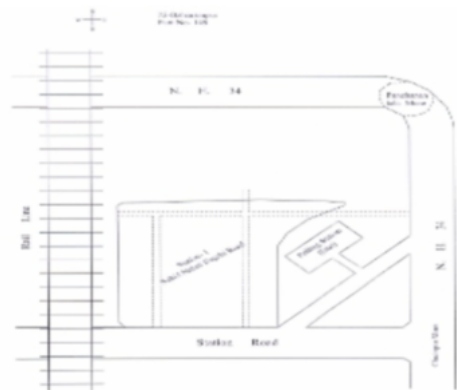

Nazri Naksha