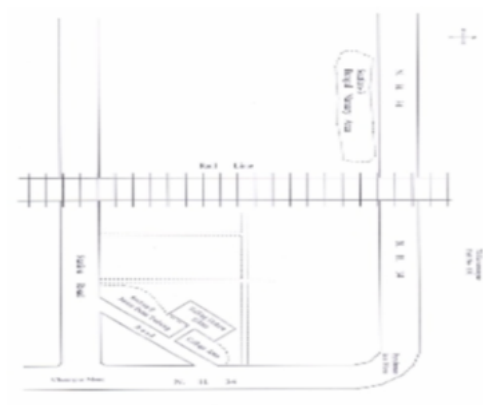

নির্বাচক নিবন্ধন আধিকারিকের স্বাক্ষর

Nazri Naksha

Google Map View

Polling Station Building Front View

Polling Station Front View

Cad View

Key MAP View

বিধানসভা নির্বাচনক্ষেত্রের নং, নাম : 72-বহরমপুর
ভাগ নং, নাম : 1-জুনিয়ার বেসিক ট্রেনিং কলেজ এলাকা