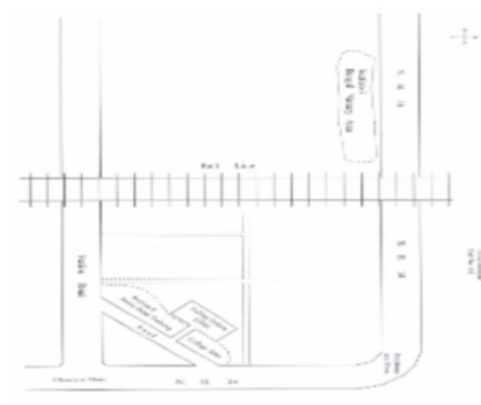

নির্বাচক নিবন্ধন আধিকারিকের স্বাক্ষর

Nazri Naksha

Google Map View

Polling Station Building Front View

Polling Station Front View

Cad View

Key MAP View

বিধানসভা নির্বাচনক্ষেত্রের নং, নাম : 72-বহরমপুর
ভাগ নং, নাম : 1-জুনিয়ার বেসিক ট্রেনিং কলেজ এলাকা