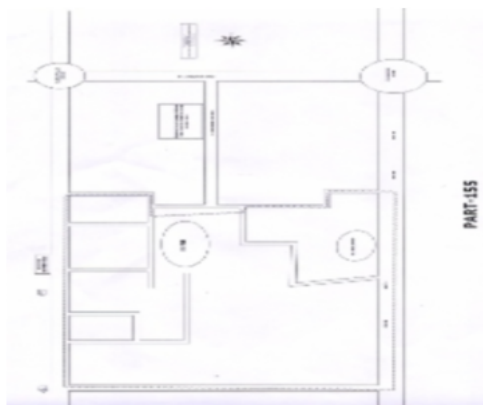

Nazri Naksha