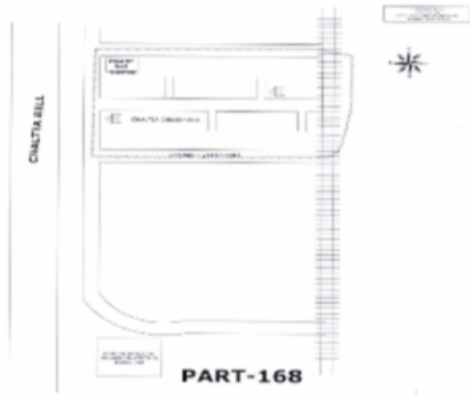

Nazri Naksha