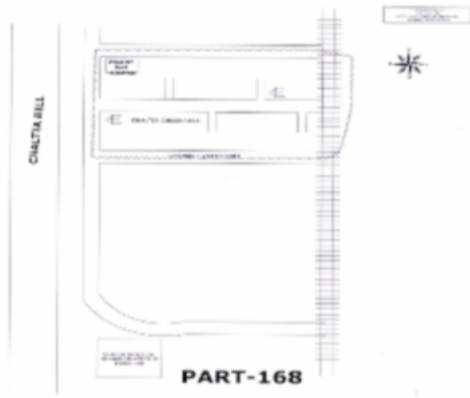

নির্বাচক নিবন্ধন আধিকারিকের স্বাক্ষর

Nazri Naksha

Google Map View

Polling Station Building Front View

Polling Station Front View

Cad View

Key MAP View

1 নাম : আজিজা খান স্বামীর নাম : আব্দুল আদদ বাড়ির নং : n0419 বয়স : 28 লিঙ্গ : মহিলা	RJG1807114 ফটো উপলব্ধ	2 নাম : শর্বরী সিংহ পিতার নাম : প্রদীপ কুমার সিংহ বাড়ির নং : N021 বয়স : 33 লিঙ্গ : মহিলা	RVD1306703 ফটো উপলব্ধ	3 নাম : মহঃ আজহার উদ্দিন পিতার নাম : আব্দুল আদদ বাড়ির নং : n0425 বয়স : 28 লিঙ্গ : পুরুষ	RJG1731629 ফটো উপলব্ধ
4 নাম : অর্ঘ্য প্রতিম মন্ডল পিতার নাম : আশীষ কুমার মন্ডল বাড়ির নং : 00 বয়স : 21 লিঙ্গ : পুরুষ	RDH2739993 ফটো উপলব্ধ	5 নাম : আশীষ কুমার মণ্ডল পিতার নাম : আনন্দ মণ্ডল বাড়ির নং : এন0023 বয়স : 56 লিঙ্গ : পুরুষ	RDH0618405 ফটো উপলব্ধ	6 নাম : বলাকা শীল (চৌধুরী) স্বামীর নাম : সুমন চৌধুরী বাড়ির নং : n0364 বয়স : 35 লিঙ্গ : মহিলা	RDH1257997 ফটো উপলব্ধ
7 নাম : আসমা পারভিন পিতার নাম : আব্দুল আদদ বাড়ির নং : n0413 বয়স : 25 লিঙ্গ : মহিলা	RDH2222818 ফটো উপলব্ধ	8 নাম : আব্দুল আদদ পিতার নাম : মহঃ সেকেন্দার আলী বাড়ির নং : n0413 বয়স : 27 লিঙ্গ : পুরুষ	RJG1731777 ফটো উপলব্ধ	9 নাম : আনন্দ গোপাল দাস পিতার নাম : চাঁদ গোপাল দাস বাড়ির নং : n0209 বয়স : 53 লিঙ্গ : পুরুষ	RDH1923713 ফটো উপলব্ধ
10 নাম : পুষ্প কুন্ডু স্বামীর নাম : মনহর কুন্ডু বাড়ির নং : n0209 বয়স : 60 লিঙ্গ : মহিলা	JRG3984713 ফটো উপলব্ধ	11 নাম : শর্মিষ্ঠা দাস পিতার নাম : আনন্দ গোপাল দাস বাড়ির নং : চালতিয়া বয়স : 21 লিঙ্গ : মহিলা	RDH2841443 ফটো উপলব্ধ	12 নাম : জয় অধিকারী পিতার নাম : জয়ন্ত অধিকারী বাড়ির নং : n0358 বয়স : 40 লিঙ্গ : পুরুষ	JRG3382710 ফটো উপলব্ধ
13 নাম : পূর্ণিমা অধিকারী পিতার নাম : কালিদাস অধিকারী বাড়ির নং : n0411 বয়স : 31 লিঙ্গ : মহিলা	NJH1825850 ফটো উপলব্ধ	14 নাম : অনিবার্ণ অধিকারী পিতার নাম : অলোকময় অধিকারী বাড়ির নং : n0414 বয়স : 47 লিঙ্গ : পুরুষ	RDH2188761 ফটো উপলব্ধ	15 নাম : আভা আইচ স্বামীর নাম : সুশিত আইচ বাড়ির নং : n0191 বয়স : 52 লিঙ্গ : মহিলা	WB/09/059/165568 ফটো উপলব্ধ
16 নাম : প্রিয়াঙ্কা আইচ পিতার নাম : সুশীত কুমার আইচ বাড়ির নং : n0190 বয়স : 32 লিঙ্গ : মহিলা	RDH1522481 ফটো উপলব্ধ	17 নাম : মিনহাজুদ্দিন আনসারী পিতার নাম : ফয়েজুদ্দিন আনসারী বাড়ির নং : না বয়স : 43 লিঙ্গ : পুরুষ	SRA1562040 ফটো উপলব্ধ	18 নাম : মধুরিমা কুণ্ডু পিতার নাম : মধুসূদন কুণ্ডু বাড়ির নং : 0 বয়স : 23 লিঙ্গ : মহিলা	RDH2659712 ফটো উপলব্ধ
19 নাম : গোপা কুন্ডু স্বামীর নাম : মধুসূদন কুন্ডু বাড়ির নং : n0208 বয়স : 55 লিঙ্গ : মহিলা	JRG3984705 ফটো উপলব্ধ	20 নাম : মৌসুমী কুন্ডু স্বামীর নাম : বিশ্বজিৎ কুন্ডু বাড়ির নং : n0207 বয়স : 34 লিঙ্গ : মহিলা	RDH1277730 ফটো উপলব্ধ	21 নাম : বিশ্বজিত কুন্ডু পিতার নাম : মনহর কুন্ডু বাড়ির নং : n0207 বয়স : 44 লিঙ্গ : পুরুষ	JRG3984697 ফটো উপলব্ধ
22 নাম : বিষ্ণু কুন্ডু পিতার নাম : মনহর কুন্ডু বাড়ির নং : n0156 বয়স : 46 লিঙ্গ : পুরুষ	JRG3984689 ফটো উপলব্ধ	23 নাম : প্রযুক্তিকা মন্ডল পিতার নাম : পরেশ কুমার মন্ডল বাড়ির নং : চালতিয়া রাজবংশীপাড়া বয়স : 21 লিঙ্গ : মহিলা	RDH2792281 ফটো উপলব্ধ	24 নাম : বিমান কুমার মন্ডল পিতার নাম : নিত্য গোপাল মন্ডল বাড়ির নং : না বয়স : 55 লিঙ্গ : পুরুষ	RDH2288850 ফটো উপলব্ধ
25 নাম : বৃষ্টি মন্ডল পিতার নাম : বীমান কুমার মন্ডল বাড়ির নং : নং00 বয়স : 20 লিঙ্গ : মহিলা	RDH2815108 ফটো উপলব্ধ	26 নাম : পরেশ কুমার মন্ডল পিতার নাম : রামপ্রসাদ মন্ডল বাড়ির নং : চালতিয়া বয়স : 60 লিঙ্গ : পুরুষ	RDH2623916 ফটো উপলব্ধ	27 নাম : রিয়া মন্ডল দাস স্বামীর নাম : শিব প্রসাদ দাস বাড়ির নং : এন 0029 বয়স : 29 লিঙ্গ : মহিলা	RDH1891480 ফটো উপলব্ধ
28 নাম : বিজয়া কর্মকার পিতার নাম : ধীরেন্দ্র নাথ কর্মকার বাড়ির নং : n0029 বয়স : 44 লিঙ্গ : মহিলা	JRG1748409 ফটো উপলব্ধ	29 নাম : সঞ্জিত কর্মকার পিতার নাম : কালাচাঁদ কর্মকার বাড়ির নং : n0357 বয়স : 67 লিঙ্গ : পুরুষ	RDH2801553 ফটো উপলব্ধ	30 নাম : জয়া কর্মকার স্বামীর নাম : সঞ্জিত কর্মকার বাড়ির নং : n0357 বয়স : 46 লিঙ্গ : মহিলা	DRC2141638 ফটো উপলব্ধ