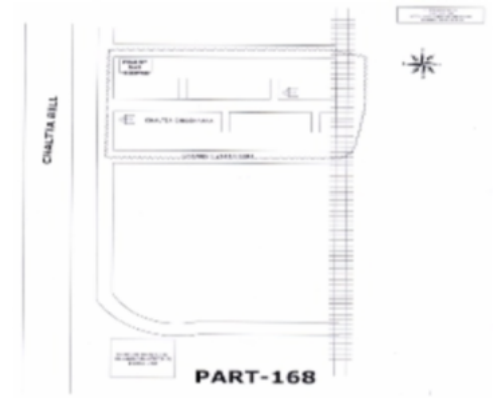

নির্বাচক নিবন্ধন আধিকারিকের স্বাক্ষর

Nazri Naksha

Google Map View

Polling Station Building Front View

Polling Station Front View

Cad View

Key MAP View

1 নাম : আজিজা খান স্বামীর নাম : আব্দুল আদদ বাড়ির নং : n0419 বয়স : 28 লিঙ্গ : মহিলা	RJG1807114 ফটো উপলব্ধ	2 নাম : শর্বরী সিংহ পিতার নাম : প্রদীপ কুমার সিংহ বাড়ির নং : N021 বয়স : 33 লিঙ্গ : মহিলা	RVD1306703 ফটো উপলব্ধ	3 নাম : মহঃ আজহার উদ্দিন পিতার নাম : আব্দুল আদদ বাড়ির নং : n0425 বয়স : 28 লিঙ্গ : পুরুষ	RJG1731629 ফটো উপলব্ধ
4 নাম : অর্ঘ্য প্রতিম মন্ডল পিতার নাম : আশীষ কুমার মন্ডল বাড়ির নং : 00 বয়স : 21 লিঙ্গ : পুরুষ	RDH2739993 ফটো উপলব্ধ	5 নাম : আশীষ কুমার মণ্ডল পিতার নাম : আনন্দ মণ্ডল বাড়ির নং : এন0023 বয়স : 56 লিঙ্গ : পুরুষ	RDH0618405 ফটো উপলব্ধ	6 নাম : বলাকা শীল (চৌধুরী) স্বামীর নাম : সুমন চৌধুরী বাড়ির নং : n0364 বয়স : 35 লিঙ্গ : মহিলা	RDH1257997 ফটো উপলব্ধ
7 নাম : আসমা পারভিন পিতার নাম : আব্দুল আদদ বাড়ির নং : n0413 বয়স : 25 লিঙ্গ : মহিলা	RDH2222818 ফটো উপলব্ধ	8 নাম : আব্দুল আদদ পিতার নাম : মহঃ সেকেন্দার আলী বাড়ির নং : n0413 বয়স : 27 লিঙ্গ : পুরুষ	RJG1731777 ফটো উপলব্ধ	9 নাম : আনন্দ গোপাল দাস পিতার নাম : চাঁদ গোপাল দাস বাড়ির নং : n0209 বয়স : 53 লিঙ্গ : পুরুষ	RDH1923713 ফটো উপলব্ধ
10 নাম : পুষ্প কুন্ডু স্বামীর নাম : মনহর কুন্ডু বাড়ির নং : n0209 বয়স : 60 লিঙ্গ : মহিলা	JRG3984713 ফটো উপলব্ধ	11 নাম : শর্মিষ্ঠা দাস পিতার নাম : আনন্দ গোপাল দাস বাড়ির নং : চালতিয়া বয়স : 21 লিঙ্গ : মহিলা	RDH2841443 ফটো উপলব্ধ	12 নাম : জয় অধিকারী পিতার নাম : জয়ন্ত অধিকারী বাড়ির নং : n0358 বয়স : 40 লিঙ্গ : পুরুষ	JRG3382710 ফটো উপলব্ধ
13 নাম : পূর্ণিমা অধিকারী পিতার নাম : কালিদাস অধিকারী বাড়ির নং : n0411 বয়স : 31 লিঙ্গ : মহিলা	NJH1825850 ফটো উপলব্ধ	14 নাম : অনিবার্ণ অধিকারী পিতার নাম : অলোকময় অধিকারী বাড়ির নং : n0414 বয়স : 47 লিঙ্গ : পুরুষ	RDH2188761 ফটো উপলব্ধ	15 নাম : আভা আইচ স্বামীর নাম : সুশিত আইচ বাড়ির নং : n0191 বয়স : 52 লিঙ্গ : মহিলা	WB/09/059/165568 ফটো উপলব্ধ
16 নাম : প্রিয়াঙ্কা আইচ পিতার নাম : সুশীত কুমার আইচ বাড়ির নং : n0190 বয়স : 32 লিঙ্গ : মহিলা	RDH1522481 ফটো উপলব্ধ	17 নাম : মিনহাজুদ্দিন আনসারী পিতার নাম : ফয়েজুদ্দিন আনসারী বাড়ির নং : না বয়স : 43 লিঙ্গ : পুরুষ	SRA1562040 ফটো উপলব্ধ	18 নাম : মধুরিমা কুণ্ডু পিতার নাম : মধুসূদন কুণ্ডু বাড়ির নং : 0 বয়স : 23 লিঙ্গ : মহিলা	RDH2659712 ফটো উপলব্ধ
19 নাম : গোপা কুন্ডু স্বামীর নাম : মধুসূদন কুন্ডু বাড়ির নং : n0208 বয়স : 55 লিঙ্গ : মহিলা	JRG3984705 ফটো উপলব্ধ	20 নাম : মৌসুমী কুন্ডু স্বামীর নাম : বিশ্বজিৎ কুন্ডু বাড়ির নং : n0207 বয়স : 34 লিঙ্গ : মহিলা	RDH1277730 ফটো উপলব্ধ	21 নাম : বিশ্বজিত কুন্ডু পিতার নাম : মনহর কুন্ডু বাড়ির নং : n0207 বয়স : 44 লিঙ্গ : পুরুষ	JRG3984697 ফটো উপলব্ধ
22 নাম : বিষ্ণু কুন্ডু পিতার নাম : মনহর কুন্ডু বাড়ির নং : n0156 বয়স : 46 লিঙ্গ : পুরুষ	JRG3984689 ফটো উপলব্ধ	23 নাম : প্রযুক্তিকা মন্ডল পিতার নাম : পরেশ কুমার মন্ডল বাড়ির নং : চালতিয়া রাজবংশীপাড়া বয়স : 21 লিঙ্গ : মহিলা	RDH2792281 ফটো উপলব্ধ	24 নাম : বিমান কুমার মন্ডল পিতার নাম : নিত্য গোপাল মন্ডল বাড়ির নং : না বয়স : 55 লিঙ্গ : পুরুষ	RDH2288850 ফটো উপলব্ধ
25 নাম : বৃষ্টি মন্ডল পিতার নাম : বীমান কুমার মন্ডল বাড়ির নং : নং00 বয়স : 20 লিঙ্গ : মহিলা	RDH2815108 ফটো উপলব্ধ	26 নাম : পরেশ কুমার মন্ডল পিতার নাম : রামপ্রসাদ মন্ডল বাড়ির নং : চালতিয়া বয়স : 60 লিঙ্গ : পুরুষ	RDH2623916 ফটো উপলব্ধ	27 নাম : রিয়া মন্ডল দাস স্বামীর নাম : শিব প্রসাদ দাস বাড়ির নং : এন 0029 বয়স : 29 লিঙ্গ : মহিলা	RDH1891480 ফটো উপলব্ধ
28 নাম : বিজয়া কর্মকার পিতার নাম : ধীরেন্দ্র নাথ কর্মকার বাড়ির নং : n0029 বয়স : 44 লিঙ্গ : মহিলা	JRG1748409 ফটো উপলব্ধ	29 নাম : সঞ্জিত কর্মকার পিতার নাম : কালাচাঁদ কর্মকার বাড়ির নং : n0357 বয়স : 67 লিঙ্গ : পুরুষ	RDH2801553 ফটো উপলব্ধ	30 নাম : জয়া কর্মকার স্বামীর নাম : সঞ্জিত কর্মকার বাড়ির নং : n0357 বয়স : 46 লিঙ্গ : মহিলা	DRC2141638 ফটো উপলব্ধ