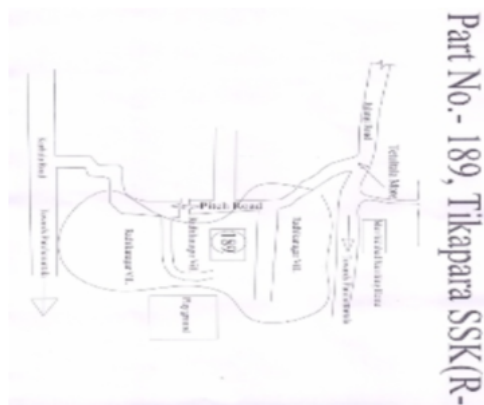

Nazri Naksha