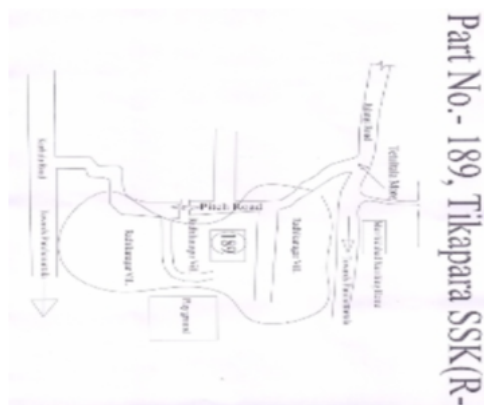

নির্বাচক নিবন্ধন আধিকারিকের স্বাক্ষর

Nazri Naksha

Google Map View

Polling Station Building Front View

Polling Station Front View

Cad View

Key MAP View

বিধানসভা নির্বাচনক্ষেত্রের নং, নাম : 72-বহরমপুর
ভাগ নং, নাম : 1-পাড়া.মহল্লা-শিবডাঙ্গাপাড়া