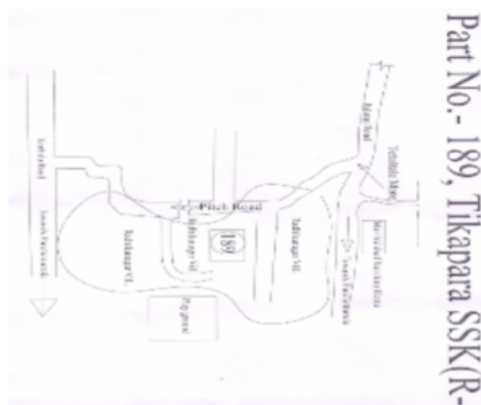

নির্বাচক নিবন্ধন আধিকারিকের স্বাক্ষর

Nazri Naksha

Google Map View

Polling Station Building Front View

Polling Station Front View

Cad View

Key MAP View

বিধানসভা নির্বাচনক্ষেত্রের নং, নাম : 72-বহরমপুর
ভাগ নং, নাম : 1-পাড়া.মহল্লা-শিবডাঙ্গাপাড়া