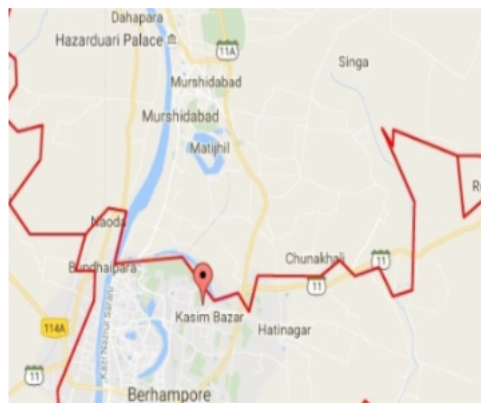

Google Map View