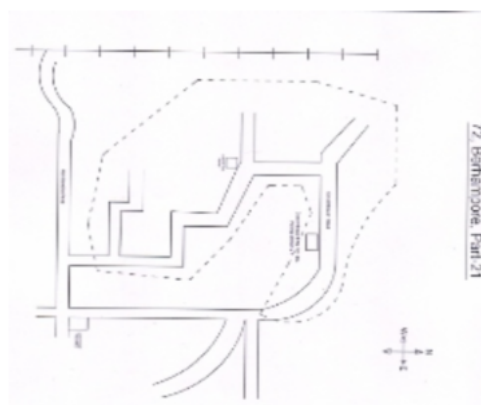

Key MAP View