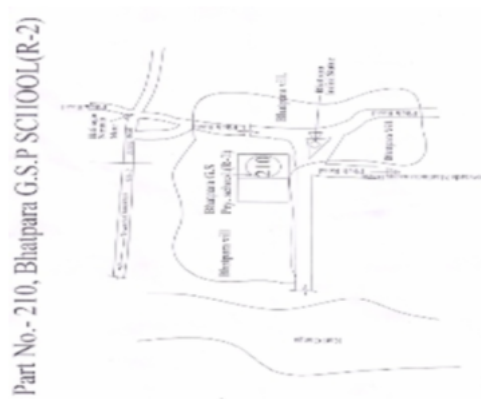

নির্বাচক নিবন্ধন আধিকারিকের স্বাক্ষর

Nazri Naksha

Google Map View

Polling Station Building Front View

Polling Station Front View

Cad View

Key MAP View

বিধানসভা নির্বাচনক্ষেত্রের নং, নাম : 72-বহরমপুর  
ভাগ নং, নাম : 1-পাড়া .মহল্লা-ভাটপাড়া পূর্ব