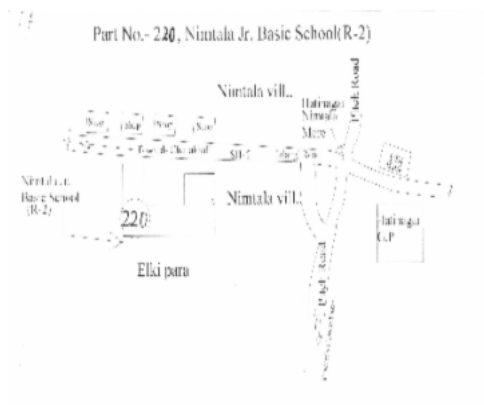

Nazri Naksha