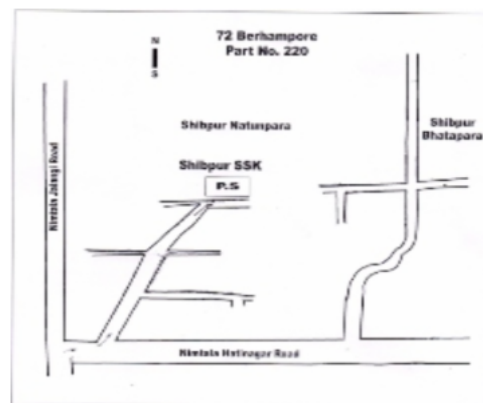

Key MAP View