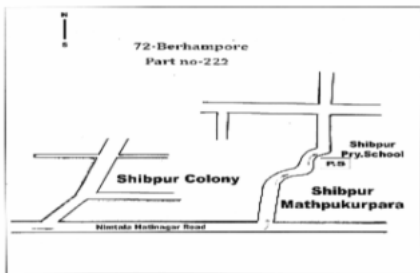

Nazri Naksha