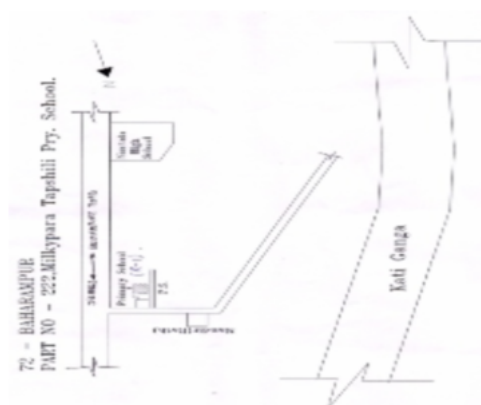

নির্বাচক নিবন্ধন আধিকারিকের স্বাক্ষর

Nazri Naksha

Google Map View

Polling Station Building Front View

Polling Station Front View

Cad View

Key MAP View

1 নাম : ছবি মণ্ডল (দাস) স্বামীর নাম: সমর মণ্ডল বাড়ির নং : n0208 বয়স : 38 লিঙ্গ : মহিলা	FRN3207222 ফটো উপলব্ধ	2 নাম : রুপালী মণ্ডল স্বামীর নাম: শশঙ্ক মণ্ডল বাড়ির নং : n0356 বয়স : 46 লিঙ্গ : মহিলা	JRG2890739 ফটো উপলব্ধ	3 নাম : শিপ্রা সরকার স্বামীর নাম: সনাত সরকার বাড়ির নং : n0119 বয়স : 41 লিঙ্গ : মহিলা	JRG3295367 ফটো উপলব্ধ
4 নাম : রুমঝুম সাহা স্বামীর নাম: সুশান্ত সাহা বাড়ির নং : n225 বয়স : 44 লিঙ্গ : মহিলা	MWR2577864 ফটো উপলব্ধ	5 নাম : কালী কুন্ডু পিতার নাম: কৃষ্ণ ব্রজ কুন্ডু বাড়ির নং : n0198 বয়স : 60 লিঙ্গ : পুরুষ	RDH1450584 ফটো উপলব্ধ	6 নাম : গোপাল কুন্ডু পিতার নাম: কালী কুন্ডু বাড়ির নং : n0198 বয়স : 36 লিঙ্গ : পুরুষ	RDH1533546 ফটো উপলব্ধ
7 নাম : কম্পনা কুন্ডু(সাহা) স্বামীর নাম: কালী কুন্ডু বাড়ির নং : n0193 বয়স : 55 লিঙ্গ : মহিলা	RDH1450543 ফটো উপলব্ধ	8 নাম : রেখা মন্ডল স্বামীর নাম: দীপক মন্ডল বাড়ির নং : n0001 বয়স : 54 লিঙ্গ : মহিলা	RDH1213511 ফটো উপলব্ধ	9 নাম : দিলীপ কর্মকার পিতার নাম: আনন্দ কর্মকার বাড়ির নং : n0316 বয়স : 58 লিঙ্গ : পুরুষ	JRG1833573 ফটো উপলব্ধ
10 নাম : সীমা কর্মকার স্বামীর নাম: দিলীপ কর্মকার বাড়ির নং : n0317 বয়স : 45 লিঙ্গ : মহিলা	JRG1833409 ফটো উপলব্ধ	11 নাম : মনোজ কর্মকার পিতার নাম: মাধব চন্দ্র কর্মকার বাড়ির নং : এন00 বয়স : 36 লিঙ্গ : পুরুষ	DTN2991008 ফটো উপলব্ধ	12 নাম : অরুণ শীল পিতার নাম: অমর শীল বাড়ির নং : এন00 বয়স : 21 লিঙ্গ : পুরুষ	RDH2753697 ফটো উপলব্ধ
13 নাম : বাসন্তী কর্মকার স্বামীর নাম: নিতাই কর্মকার বাড়ির নং : নং 1 বয়স : 65 লিঙ্গ : মহিলা	RDH2445732 ফটো উপলব্ধ	14 নাম : রুমা দাস স্বামীর নাম: সমর দাস বাড়ির নং : n0148 বয়স : 34 লিঙ্গ : মহিলা	RDH1937481 ফটো উপলব্ধ	15 নাম : অর্চনা গয়ালী স্বামীর নাম: বিকাশ গয়ালী বাড়ির নং : n0148 বয়স : 46 লিঙ্গ : মহিলা	JRG1834696 ফটো উপলব্ধ
16 নাম : সুচীত্রা মন্ডল স্বামীর নাম: স্বপন মন্ডল বাড়ির নং : এন0149 বয়স : 45 লিঙ্গ : মহিলা	LPG2270528 ফটো উপলব্ধ	17 নাম : অজয় গয়ালী পিতার নাম: বিকাশ গয়ালী বাড়ির নং : এন0149 বয়স : 26 লিঙ্গ : পুরুষ	RDH2206779 ফটো উপলব্ধ	18 নাম : বিকাশ গয়ালী পিতার নাম: সুধীর গয়ালী বাড়ির নং : n0149 বয়স : 52 লিঙ্গ : পুরুষ	RDH2388015 ফটো উপলব্ধ
19 নাম : রানা গয়ালী পিতার নাম: বিকাশ গয়ালী বাড়ির নং : নং 149 বয়স : 20 লিঙ্গ : পুরুষ	RDH2821213 ফটো উপলব্ধ	20 নাম : যমুনা গোস্বামী স্বামীর নাম: ভগীরথ গোস্বামী বাড়ির নং : n0061 বয়স : 76 লিঙ্গ : মহিলা	WB/10/063/312255 ফটো উপলব্ধ	21 নাম : সন্তোষ ঘোষ পিতার নাম: ক্ষুদিরাম ঘোষ বাড়ির নং : n0039 বয়স : 71 লিঙ্গ : পুরুষ	JRG1832476 ফটো উপলব্ধ
22 নাম : লক্ষী ঘোষ স্বামীর নাম: সন্তোষ ঘোষ বাড়ির নং : n0039 বয়স : 63 লিঙ্গ : মহিলা	WB/10/063/312271 ফটো উপলব্ধ	23 নাম : আশুতোষ ঘোষ পিতার নাম: ক্ষুদিরাম ঘোষ বাড়ির নং : n0039 বয়স : 61 লিঙ্গ : পুরুষ	WB/10/063/312266 ফটো উপলব্ধ	24 নাম : অসীম ঘোষ পিতার নাম: আশুতোষ ঘোষ বাড়ির নং : n0039 বয়স : 36 লিঙ্গ : পুরুষ	RDH1128222 ফটো উপলব্ধ
25 নাম : রীতা চৌধুরী (মণ্ডল) স্বামীর নাম: মনি চৌধুরী বাড়ির নং : n0039 বয়স : 41 লিঙ্গ : মহিলা	RDH1533488 ফটো উপলব্ধ	26 নাম : লক্ষণ ঘোষ পিতার নাম: বিনয় ঘোষ বাড়ির নং : n0054 বয়স : 59 লিঙ্গ : পুরুষ	WB/10/063/312262 ফটো উপলব্ধ	27 নাম : মালতী ঘোষ স্বামীর নাম: লক্ষণ ঘোষ বাড়ির নং : n0054 বয়স : 57 লিঙ্গ : মহিলা	JRG1832187 ফটো উপলব্ধ
28 নাম : ভরত ঘোষ পিতার নাম: বিনয় ঘোষ বাড়ির নং : n0054 বয়স : 55 লিঙ্গ : পুরুষ	WB/10/063/312272 ফটো উপলব্ধ	29 নাম : সুমন ঘোষ পিতার নাম: লক্ষন চন্দ্র ঘোষ বাড়ির নং : n0054 বয়স : 30 লিঙ্গ : পুরুষ	RDH1937440 ফটো উপলব্ধ	30 নাম : জয়ন্তী ঘোষ স্বামীর নাম: তপন ঘোষ বাড়ির নং : n0099 বয়স : 51 লিঙ্গ : মহিলা	WB/10/063/312257 ফটো উপলব্ধ