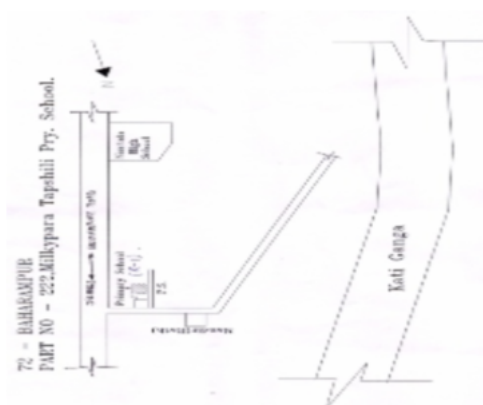

নির্বাচক নিবন্ধন আধিকারিকের স্বাক্ষর

Nazri Naksha

Google Map View

Polling Station Building Front View

Polling Station Front View

Cad View

Key MAP View

1 নাম : ছবি মণ্ডল (দাস) স্বামীর নাম: সমর মণ্ডল বাড়ির নং : n0208 বয়স : 38 লিঙ্গ : মহিলা	FRN3207222 ফটো উপলব্ধ	2 নাম : রুপালী মণ্ডল স্বামীর নাম: শশঙ্ক মণ্ডল বাড়ির নং : n0356 বয়স : 46 লিঙ্গ : মহিলা	JRG2890739 ফটো উপলব্ধ	3 নাম : শিপ্রা সরকার স্বামীর নাম: সনাত সরকার বাড়ির নং : n0119 বয়স : 41 লিঙ্গ : মহিলা	JRG3295367 ফটো উপলব্ধ
4 নাম : রুমঝুম সাহা স্বামীর নাম: সুশান্ত সাহা বাড়ির নং : n225 বয়স : 44 লিঙ্গ : মহিলা	MWR2577864 ফটো উপলব্ধ	5 নাম : কালী কুন্ডু পিতার নাম: কৃষ্ণ ব্রজ কুন্ডু বাড়ির নং : n0198 বয়স : 60 লিঙ্গ : পুরুষ	RDH1450584 ফটো উপলব্ধ	6 নাম : গোপাল কুন্ডু পিতার নাম: কালী কুন্ডু বাড়ির নং : n0198 বয়স : 36 লিঙ্গ : পুরুষ	RDH1533546 ফটো উপলব্ধ
7 নাম : কম্পনা কুন্ডু(সাহা) স্বামীর নাম: কালী কুন্ডু বাড়ির নং : n0193 বয়স : 55 লিঙ্গ : মহিলা	RDH1450543 ফটো উপলব্ধ	8 নাম : রেখা মন্ডল স্বামীর নাম: দীপক মন্ডল বাড়ির নং : n0001 বয়স : 54 লিঙ্গ : মহিলা	RDH1213511 ফটো উপলব্ধ	9 নাম : দিলীপ কর্মকার পিতার নাম: আনন্দ কর্মকার বাড়ির নং : n0316 বয়স : 58 লিঙ্গ : পুরুষ	JRG1833573 ফটো উপলব্ধ
10 নাম : সীমা কর্মকার স্বামীর নাম: দিলীপ কর্মকার বাড়ির নং : n0317 বয়স : 45 লিঙ্গ : মহিলা	JRG1833409 ফটো উপলব্ধ	11 নাম : মনোজ কর্মকার পিতার নাম: মাধব চন্দ্র কর্মকার বাড়ির নং : এন00 বয়স : 36 লিঙ্গ : পুরুষ	DTN2991008 ফটো উপলব্ধ	12 নাম : অরুণ শীল পিতার নাম: অমর শীল বাড়ির নং : এন00 বয়স : 21 লিঙ্গ : পুরুষ	RDH2753697 ফটো উপলব্ধ
13 নাম : বাসন্তী কর্মকার স্বামীর নাম: নিতাই কর্মকার বাড়ির নং : নং 1 বয়স : 65 লিঙ্গ : মহিলা	RDH2445732 ফটো উপলব্ধ	14 নাম : রুমা দাস স্বামীর নাম: সমর দাস বাড়ির নং : n0148 বয়স : 34 লিঙ্গ : মহিলা	RDH1937481 ফটো উপলব্ধ	15 নাম : অর্চনা গয়ালী স্বামীর নাম: বিকাশ গয়ালী বাড়ির নং : n0148 বয়স : 46 লিঙ্গ : মহিলা	JRG1834696 ফটো উপলব্ধ
16 নাম : সুচীত্রা মন্ডল স্বামীর নাম: স্বপন মন্ডল বাড়ির নং : এন0149 বয়স : 45 লিঙ্গ : মহিলা	LPG2270528 ফটো উপলব্ধ	17 নাম : অজয় গয়ালী পিতার নাম: বিকাশ গয়ালী বাড়ির নং : এন0149 বয়স : 26 লিঙ্গ : পুরুষ	RDH2206779 ফটো উপলব্ধ	18 নাম : বিকাশ গয়ালী পিতার নাম: সুধীর গয়ালী বাড়ির নং : n0149 বয়স : 52 লিঙ্গ : পুরুষ	RDH2388015 ফটো উপলব্ধ
19 নাম : রানা গয়ালী পিতার নাম: বিকাশ গয়ালী বাড়ির নং : নং 149 বয়স : 20 লিঙ্গ : পুরুষ	RDH2821213 ফটো উপলব্ধ	20 নাম : যমুনা গোস্বামী স্বামীর নাম: ভগীরথ গোস্বামী বাড়ির নং : n0061 বয়স : 76 লিঙ্গ : মহিলা	WB/10/063/312255 ফটো উপলব্ধ	21 নাম : সন্তোষ ঘোষ পিতার নাম: ক্ষুদিরাম ঘোষ বাড়ির নং : n0039 বয়স : 71 লিঙ্গ : পুরুষ	JRG1832476 ফটো উপলব্ধ
22 নাম : লক্ষী ঘোষ স্বামীর নাম: সন্তোষ ঘোষ বাড়ির নং : n0039 বয়স : 63 লিঙ্গ : মহিলা	WB/10/063/312271 ফটো উপলব্ধ	23 নাম : আশুতোষ ঘোষ পিতার নাম: ক্ষুদিরাম ঘোষ বাড়ির নং : n0039 বয়স : 61 লিঙ্গ : পুরুষ	WB/10/063/312266 ফটো উপলব্ধ	24 নাম : অসীম ঘোষ পিতার নাম: আশুতোষ ঘোষ বাড়ির নং : n0039 বয়স : 36 লিঙ্গ : পুরুষ	RDH1128222 ফটো উপলব্ধ
25 নাম : রীতা চৌধুরী (মণ্ডল) স্বামীর নাম: মনি চৌধুরী বাড়ির নং : n0039 বয়স : 41 লিঙ্গ : মহিলা	RDH1533488 ফটো উপলব্ধ	26 নাম : লক্ষণ ঘোষ পিতার নাম: বিনয় ঘোষ বাড়ির নং : n0054 বয়স : 59 লিঙ্গ : পুরুষ	WB/10/063/312262 ফটো উপলব্ধ	27 নাম : মালতী ঘোষ স্বামীর নাম: লক্ষণ ঘোষ বাড়ির নং : n0054 বয়স : 57 লিঙ্গ : মহিলা	JRG1832187 ফটো উপলব্ধ
28 নাম : ভরত ঘোষ পিতার নাম: বিনয় ঘোষ বাড়ির নং : n0054 বয়স : 55 লিঙ্গ : পুরুষ	WB/10/063/312272 ফটো উপলব্ধ	29 নাম : সুমন ঘোষ পিতার নাম: লক্ষন চন্দ্র ঘোষ বাড়ির নং : n0054 বয়স : 30 লিঙ্গ : পুরুষ	RDH1937440 ফটো উপলব্ধ	30 নাম : জয়ন্তী ঘোষ স্বামীর নাম: তপন ঘোষ বাড়ির নং : n0099 বয়স : 51 লিঙ্গ : মহিলা	WB/10/063/312257 ফটো উপলব্ধ