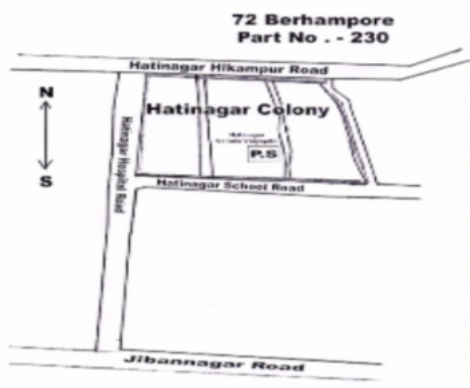

নির্বাচক নিবন্ধন আধিকারিকের স্বাক্ষর

Nazri Naksha

Google Map View

Polling Station Building Front View

Polling Station Front View

Cad View

Key MAP View

1 নাম : বিশ্বজিত সরকার পিতার নাম: সুদেব চন্দ্র সরকার বাড়ির নং : n0288 বয়স : 51 লিঙ্গ : পুরুষ	RDH1675800 ফটো উপলব্ধ	2 নাম : প্রীথা মজুমদার পিতার নাম: প্রভাস মজুমদার বাড়ির নং : N00 বয়স : 24 লিঙ্গ : মহিলা	RDH2471050 ফটো উপলব্ধ	3 নাম : অভিজিৎ সরকার পিতার নাম: সুদেব চন্দ্র সরকার বাড়ির নং : N0288 বয়স : 49 লিঙ্গ : পুরুষ	RDH2471548 ফটো উপলব্ধ
4 নাম : মৃগেন দাস পিতার নাম: সেন্দু দাস বাড়ির নং : N00 বয়স : 39 লিঙ্গ : পুরুষ	RDH2471829 ফটো উপলব্ধ	5 নাম : রাখী সাহা সরকার স্বামীর নাম: অভিজিৎ সরকার বাড়ির নং : N0288 বয়স : 35 লিঙ্গ : মহিলা	RDH2471589 ফটো উপলব্ধ	6 নাম : রেবা সরকার স্বামীর নাম: সুদেব চন্দ্র সরকার বাড়ির নং : N0288 বয়স : 64 লিঙ্গ : মহিলা	RDH2471506 ফটো উপলব্ধ
7 নাম : জয়ন্তী বৈরাগী পিতার নাম: কৃষ্ণ দাস বৈরাগী বাড়ির নং : N00 বয়স : 25 লিঙ্গ : মহিলা	RDH2470995 ফটো উপলব্ধ	8 নাম : সুদেব সরকার পিতার নাম: পাচু গোপাল সরকার বাড়ির নং : N0288 বয়স : 73 লিঙ্গ : পুরুষ	RDH2471472 ফটো উপলব্ধ	9 নাম : কেয়া বিশ্বাস স্বামীর নাম: রজনী বিশ্বাস বাড়ির নং : N00 বয়স : 29 লিঙ্গ : মহিলা	RDH2471670 ফটো উপলব্ধ
10 নাম : অর্জুন দাস পিতার নাম: দিলীপ দাস বাড়ির নং : N00 বয়স : 28 লিঙ্গ : পুরুষ	RDH2472066 ফটো উপলব্ধ	11 নাম : পার্থ কুমার দাস পিতার নাম: শ্যাম চরন দাস বাড়ির নং : 4 বয়স : 37 লিঙ্গ : পুরুষ	FRN3155330 ফটো উপলব্ধ	12 নাম : ইতি শীল (দাস) স্বামীর নাম: সমরেশ দাস বাড়ির নং : n0335 বয়স : 42 লিঙ্গ : মহিলা	RDH1452952 ফটো উপলব্ধ
13 নাম : Joydev Pal স্বামীর নাম: Joydev Pal বাড়ির নং : W/O - JOYDEV PAL বয়স : 38 লিঙ্গ : মহিলা	NEC1852143 ফটো উপলব্ধ	14 নাম : সুজয় অধিকারী পিতার নাম: সুকুমার অধিকারী বাড়ির নং : n0133 বয়স : 30 লিঙ্গ : পুরুষ	RDH1817006 ফটো উপলব্ধ	15 নাম : রিঙ্কি অধিকারী পিতার নাম: সুকুমার অধিকারী বাড়ির নং : এন0080 বয়স : 22 লিঙ্গ : মহিলা	RDH2742328 ফটো উপলব্ধ
16 নাম : দিলীপ অধিকারী পিতার নাম: ভক্ত অধিকারী বাড়ির নং : n0133 বয়স : 53 লিঙ্গ : পুরুষ	JRG1719723 ফটো উপলব্ধ	17 নাম : আরতী অধিকারী স্বামীর নাম: ভক্ত অধিকারী বাড়ির নং : n0133 বয়স : 70 লিঙ্গ : মহিলা	JRG1723774 ফটো উপলব্ধ	18 নাম : সুমন অধিকারী পিতার নাম: দিলিপ অধিকারী বাড়ির নং : n0133 বয়স : 30 লিঙ্গ : পুরুষ	RDH1816511 ফটো উপলব্ধ
19 নাম : অষ্টমী অধিকারী স্বামীর নাম: দিলীপ অধিকারী বাড়ির নং : n0133 বয়স : 49 লিঙ্গ : মহিলা	RDH1453208 ফটো উপলব্ধ	20 নাম : শুভদীপ অধিকারী পিতার নাম: সুকুমার অধিকারী বাড়ির নং : n0133 বয়স : 28 লিঙ্গ : পুরুষ	RDH2045946 ফটো উপলব্ধ	21 নাম : চপলা অধিকারী স্বামীর নাম: হরেকৃষ্ণ অধিকারী বাড়ির নং : n0080 বয়স : 86 লিঙ্গ : মহিলা	JRG1723816 ফটো উপলব্ধ
22 নাম : সুভদ্রা অধিকারী মায়ের নাম: চপলা অধিকারী বাড়ির নং : n0080 বয়স : 51 লিঙ্গ : মহিলা	JRG3660826 ফটো উপলব্ধ	23 নাম : সুকুমার অধিকারী পিতার নাম: হরেকৃষ্ণ অধিকারী বাড়ির নং : n0080 বয়স : 57 লিঙ্গ : পুরুষ	JRG1720101 ফটো উপলব্ধ	24 নাম : যুথিকা অধিকারী স্বামীর নাম: সুকুমার অধিকারী বাড়ির নং : n0080 বয়স : 48 লিঙ্গ : মহিলা	JRG3302841 ফটো উপলব্ধ
25 নাম : ভক্ত অধিকারী পিতার নাম: ক্ষেত্রনাথ অধিকারী বাড়ির নং : n0133 বয়স : 86 লিঙ্গ : পুরুষ	JRG1722131 ফটো উপলব্ধ	26 নাম : চন্দনা অধিকারী স্বামীর নাম: সুকুমার অধিকারী বাড়ির নং : n0133 বয়স : 51 লিঙ্গ : মহিলা	JRG1722453 ফটো উপলব্ধ	27 নাম : সাধন কর্মকার পিতার নাম: তুলসী কর্মকার বাড়ির নং : n0093 বয়স : 66 লিঙ্গ : পুরুষ	JRG3302858 ফটো উপলব্ধ
28 নাম : বাসন্তি কর্মকার স্বামীর নাম: সাধন কর্মকার বাড়ির নং : n0093 বয়স : 60 লিঙ্গ : মহিলা	JRG3302866 ফটো উপলব্ধ	29 নাম : সুভাষ কর্মকার পিতার নাম: সাধন কর্মকার বাড়ির নং : n0093 বয়স : 40 লিঙ্গ : পুরুষ	JRG4008116 ফটো উপলব্ধ	30 নাম : বুড়ি কর্মকার স্বামীর নাম: সুভাষ কর্মকার বাড়ির নং : n0093 বয়স : 41 লিঙ্গ : মহিলা	RDH0853713 ফটো উপলব্ধ