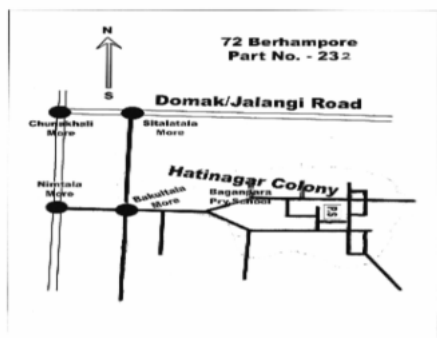

নির্বাচক নিবন্ধন আধিকারিকের স্বাক্ষর

Nazri Naksha

Google Map View

Polling Station Building Front View

Polling Station Front View

Cad View

Key MAP View

বিধানসভা নির্বাচনক্ষেত্রের নং, নাম : 72-বহরমপুর
ভাগ নং, নাম : 1-পাড়া-হাতিনগর কলোনী-নং-২