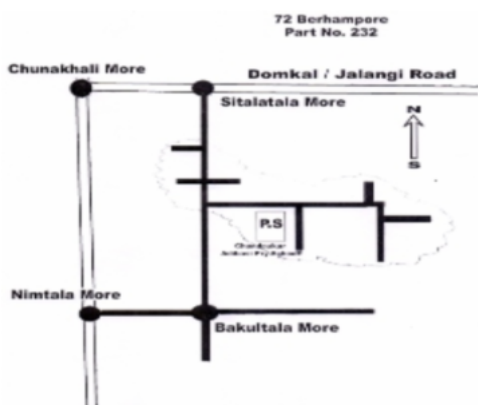

নির্বাচক নিবন্ধন আধিকারিকের স্বাক্ষর

Nazri Naksha

Google Map View

Polling Station Building Front View

Polling Station Front View

Cad View

Key MAP View

বিধানসভা নির্বাচনক্ষেত্রের নং, নাম : 72-বহরমপুর
ভাগ নং, নাম : 1-পাড়া-হাতিনগর কলোনী-নং-২