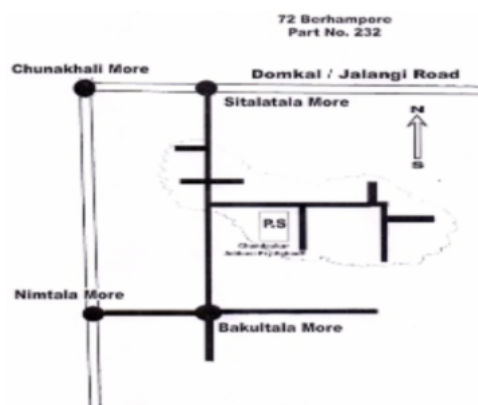

নির্বাচক নিবন্ধন আধিকারিকের স্বাক্ষর

Nazri Naksha

Google Map View

Polling Station Building Front View

Polling Station Front View

Cad View

Key MAP View

বিধানসভা নির্বাচনক্ষেত্রের নং, নাম : 72-বহরমপুর
ভাগ নং, নাম : 1-পাড়া-হাতিনগর কলোনী-নং-২