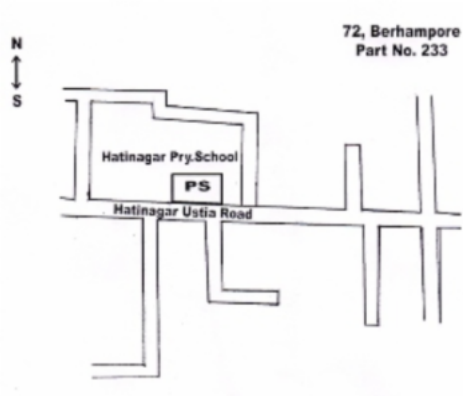

Nazri Naksha