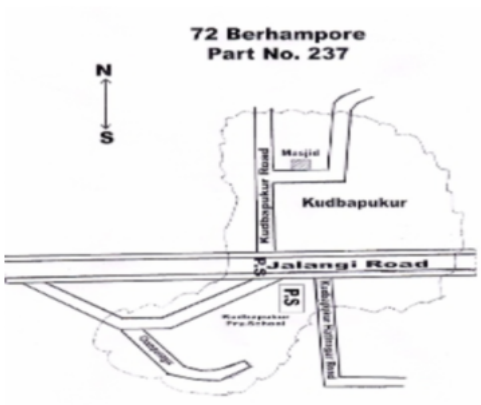

নির্বাচক নিবন্ধন আধিকারিকের স্বাক্ষর

Nazri Naksha

Google Map View

Polling Station Building Front View

Polling Station Front View

Cad View

Key MAP View

বিধানসভা নির্বাচনক্ষেত্রের নং, নাম : 72-বহরমপুর
ভাগ নং, নাম : 1-পাড়া,মহল্লা-মুক্তিনগর দক্ষিনপাড়া