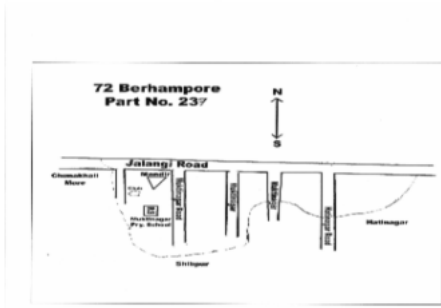

নির্বাচক নিবন্ধন আধিকারিকের স্বাক্ষর

Nazri Naksha

Google Map View

Polling Station Building Front View

Polling Station Front View

Cad View

Key MAP View

বিধানসভা নির্বাচনক্ষেত্রের নং, নাম : 72-বহরমপুর
ভাগ নং, নাম : 1-পাড়া,মহল্লা-মুক্তিনগর দক্ষিনপাড়া