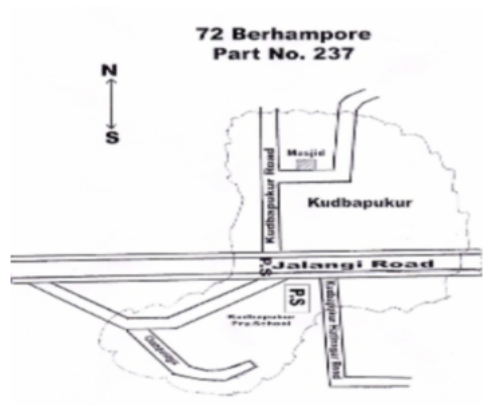

নির্বাচক নিবন্ধন আধিকারিকের স্বাক্ষর

Nazri Naksha

Google Map View

Polling Station Building Front View

Polling Station Front View

Cad View

Key MAP View

বিধানসভা নির্বাচনক্ষেত্রের নং, নাম : 72-বহরমপুর
ভাগ নং, নাম : 1-পাড়া,মহল্লা-মুক্তিনগর দক্ষিনপাড়া