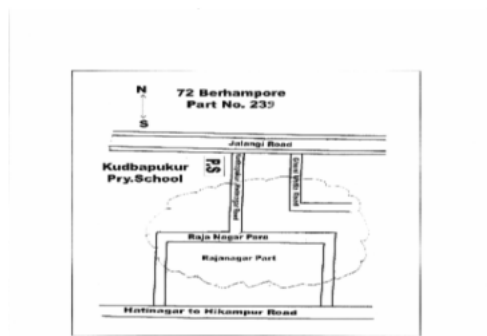

Nazri Naksha