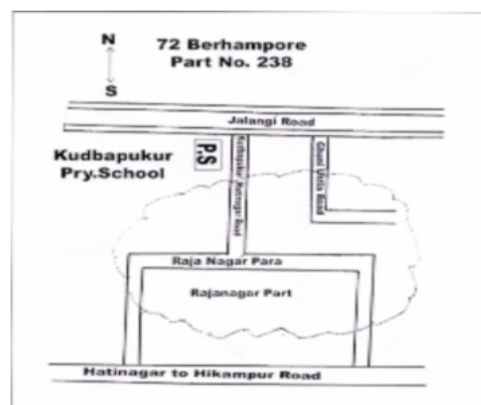

নির্বাচক নিবন্ধন আধিকারিকের স্বাক্ষর

Nazri Naksha

Google Map View

Polling Station Building Front View

Polling Station Front View

Cad View

Key MAP View

1 নাম : রাসিদা বেগম স্বামীর নাম: লুতফর রহমান মন্ডল বাড়ির নং : n0030 বয়স : 83 লিঙ্গ : মহিলা ফটো উপলব্ধ	WB/10/063/342032	2 নাম : ময়না খাতুন পিতার নাম: লুতফর রহমান মন্ডল বাড়ির নং : n0030 বয়স : 51 লিঙ্গ : মহিলা ফটো উপলব্ধ	JRG2756583	3 নাম : ফিরোজ রহমান মন্ডল পিতার নাম: লুতফর মন্ডল বাড়ির নং : n0030 বয়স : 46 লিঙ্গ : পুরুষ ফটো উপলব্ধ	JRG1781657
4 নাম : সাইমা বিবি স্বামীর নাম: ফিরোজ রহমান মন্ডল বাড়ির নং : n0030 বয়স : 42 লিঙ্গ : মহিলা ফটো উপলব্ধ	RDH1942382	5 নাম : রসনা বিবি স্বামীর নাম: নজরুল মোল্লা বাড়ির নং : n0203 বয়স : 54 লিঙ্গ : মহিলা ফটো উপলব্ধ	RDH1819937	6 নাম : নজরুল মোল্লা পিতার নাম: ছাপাতুল্লা মোল্লা বাড়ির নং : n0204 বয়স : 61 লিঙ্গ : পুরুষ ফটো উপলব্ধ	RDH1819945
7 নাম : রহমত সেখ পিতার নাম: হিকমত সেখ বাড়ির নং : n0031 বয়স : 46 লিঙ্গ : পুরুষ ফটো উপলব্ধ	RDH1131325	8 নাম : তনুজা বিবি (খাতুন) স্বামীর নাম: রহমত সেখ বাড়ির নং : n0031 বয়স : 36 লিঙ্গ : মহিলা ফটো উপলব্ধ	RDH1538172	9 নাম : পঞ্চগতেন বিবি স্বামীর নাম: ওলিল সেখ বাড়ির নং : n0136 বয়স : 65 লিঙ্গ : মহিলা ফটো উপলব্ধ	WB/09/058/147302
10 নাম : সাজিম সেখ পিতার নাম: আনারুল সেখ বাড়ির নং : 147 বয়স : 31 লিঙ্গ : পুরুষ ফটো উপলব্ধ	RDH1819820	11 নাম : মানসুরা খাতুন বিবি স্বামীর নাম: মিনারুল সেখ বাড়ির নং : n0190 বয়স : 30 লিঙ্গ : মহিলা ফটো উপলব্ধ	RDH1819697	12 নাম : শরিফ শেখ পিতার নাম: বারিক শেখ বাড়ির নং : n0193 বয়স : 30 লিঙ্গ : পুরুষ ফটো উপলব্ধ	RDH1819861
13 নাম : নিজাম সেখ পিতার নাম: খাদিম সেখ বাড়ির নং : n0037 বয়স : 32 লিঙ্গ : পুরুষ ফটো উপলব্ধ	RDH1678762	14 নাম : শিখা খাতুন পিতার নাম: খাদিম সেখ বাড়ির নং : n0037 বয়স : 32 লিঙ্গ : মহিলা ফটো উপলব্ধ	RDH1679083	15 নাম : সাফরোজ রহমান পিতার নাম: লুতফর রহমান বাড়ির নং : n0030 বয়স : 42 লিঙ্গ : পুরুষ ফটো উপলব্ধ	JRG2756617
16 নাম : খেজাতন বিবি স্বামীর নাম: হজরত সেখ বাড়ির নং : n0120 বয়স : 48 লিঙ্গ : মহিলা ফটো উপলব্ধ	JRG1728658	17 নাম : জাকির হোসেন পিতার নাম: হজরত সেখ বাড়ির নং : n0120 বয়স : 30 লিঙ্গ : পুরুষ ফটো উপলব্ধ	RDH1819739	18 নাম : জ্যোৎস্না বিবি স্বামীর নাম: ইকবাল সেখ বাড়ির নং : n0006 বয়স : 32 লিঙ্গ : মহিলা ফটো উপলব্ধ	RDH1678838
19 নাম : পাত্ত বেওয়া স্বামীর নাম: ইসমাইল সেখ বাড়ির নং : n0072 বয়স : 78 লিঙ্গ : মহিলা ফটো উপলব্ধ	WB/10/063/342156	20 নাম : সুমুভান বেওয়া স্বামীর নাম: সাকিম সেখ বাড়ির নং : n0074 বয়স : 96 লিঙ্গ : মহিলা ফটো উপলব্ধ	WB/10/063/342010	21 নাম : নুসাহার বিবি স্বামীর নাম: কাইমুদ্দিন সেখ বাড়ির নং : n0096 বয়স : 59 লিঙ্গ : মহিলা ফটো উপলব্ধ	WB/10/063/342026
22 নাম : সেপ্টু সেখ পিতার নাম: কাইমুদ্দিন সেখ বাড়ির নং : n0096 বয়স : 31 লিঙ্গ : পুরুষ ফটো উপলব্ধ	RDH1678952	23 নাম : কুলসন বেওয়া পিতার নাম: গোলাপ সেখ বাড়ির নং : n0089 বয়স : 61 লিঙ্গ : মহিলা ফটো উপলব্ধ	WB/10/063/342206	24 নাম : জাহানারা বিবি স্বামীর নাম: হজরত সেখ বাড়ির নং : n0004 বয়স : 59 লিঙ্গ : মহিলা ফটো উপলব্ধ	WB/10/063/342301
25 নাম : আশুবুদ্দিন সেখ পিতার নাম: হজরত সেখ বাড়ির নং : n0004 বয়স : 38 লিঙ্গ : পুরুষ ফটো উপলব্ধ	JRG4009981	26 নাম : আরজিনা বিবি স্বামীর নাম: আশুবুদ্দিন সেখ বাড়ির নং : n0004 বয়স : 35 লিঙ্গ : মহিলা ফটো উপলব্ধ	RDH1131234	27 নাম : সাহাবুদ্দিন সেখ পিতার নাম: হজরত সেখ বাড়ির নং : n0004 বয়স : 36 লিঙ্গ : পুরুষ ফটো উপলব্ধ	JRG4112561
28 নাম : চাঁদমিনা খাতুন (বিবি) স্বামীর নাম: সাহাবুদ্দিন সেখ বাড়ির নং : n0004 বয়স : 33 লিঙ্গ : মহিলা ফটো উপলব্ধ	RDH1857879	29 নাম : সুরাবুদ্দিন সেখ পিতার নাম: হজরত সেখ বাড়ির নং : n0004 বয়স : 31 লিঙ্গ : পুরুষ ফটো উপলব্ধ	RDH1857903	30 নাম : সামসুদ্দিন সেখ মায়ের নাম: জাহানারা বেওয়া বাড়ির নং : কুদবাপুকুর বয়স : 20 লিঙ্গ : পুরুষ ফটো উপলব্ধ	RDH2835890