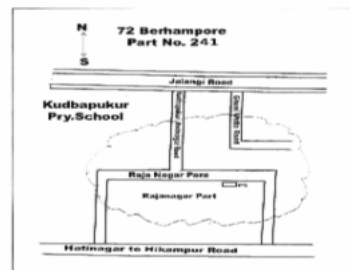

নির্বাচক নিবন্ধন আধিকারিকের স্বাক্ষর

Nazri Naksha

Google Map View

Polling Station Building Front View

Polling Station Front View

Cad View

Key MAP View

1 নাম : মারজিনা বিবি স্বামীর নাম: মুরতুজ সেখ বাড়ির নং : n0043 বয়স : 42 লিঙ্গ : মহিলা	JRG2756450	ফটো উপলব্ধ	2 নাম : সাবির বিবি (খাতুন) স্বামীর নাম: বাপি সেখ বাড়ির নং : n0034 বয়স : 34 লিঙ্গ : মহিলা	RDH1538388	ফটো উপলব্ধ	3 নাম : সাবিরুল চৌধুরী পিতার নাম: সাকাতুল্লা চৌধুরী বাড়ির নং : n0054 বয়স : 39 লিঙ্গ : পুরুষ	JRG4010062	ফটো উপলব্ধ
4 নাম : জমেলা বিবি স্বামীর নাম: সাফাতুল্লা চৌধুরী বাড়ির নং : n0054 বয়স : 81 লিঙ্গ : মহিলা	WB/10/063/342346	ফটো উপলব্ধ	5 নাম : ইসরাইল চৌধুরী পিতার নাম: সাফাতুল্লা চৌধুরী বাড়ির নং : n0054 বয়স : 61 লিঙ্গ : পুরুষ	WB/10/063/342347	ফটো উপলব্ধ	6 নাম : মুনয়ারা বিবি স্বামীর নাম: মুকাজ্জিদিন কারিকর বাড়ির নং : n0030 বয়স : 61 লিঙ্গ : মহিলা	WB/10/063/342340	ফটো উপলব্ধ
7 নাম : আজাবুল আনসারী পিতার নাম: মুকাজ্জিদিন আনসারী বাড়ির নং : n0030 বয়স : 35 লিঙ্গ : পুরুষ	RDH1314368	ফটো উপলব্ধ	8 নাম : তনুজা খাতুন (আনসারী) স্বামীর নাম: আজাবুল আনসারী বাড়ির নং : n0030 বয়স : 29 লিঙ্গ : মহিলা	RDH1942622	ফটো উপলব্ধ	9 নাম : মারবেলা খাতুন (বিবি) স্বামীর নাম: মাসিবুর আনসারী বাড়ির নং : n0030 বয়স : 30 লিঙ্গ : মহিলা	RDH1820190	ফটো উপলব্ধ
10 নাম : মুরসালিম চৌধুরী পিতার নাম: ইসরাইল চৌধুরী বাড়ির নং : n0054 বয়স : 32 লিঙ্গ : পুরুষ	RDH1679430	ফটো উপলব্ধ	11 নাম : রফিকুল চৌধুরী পিতার নাম: ইসরাইল চৌধুরী বাড়ির নং : n0054 বয়স : 30 লিঙ্গ : পুরুষ	RDH1820109	ফটো উপলব্ধ	12 নাম : নুজুফা বিবি স্বামীর নাম: নুর হামেদ সেখ বাড়ির নং : n0058 বয়স : 81 লিঙ্গ : মহিলা	WB/09/062/573590	ফটো উপলব্ধ
13 নাম : সিরাজুল চৌধুরী পিতার নাম: সমিরুদ্দিন চৌধুরী বাড়ির নং : n0058 বয়স : 65 লিঙ্গ : পুরুষ	WB/10/063/342354	ফটো উপলব্ধ	14 নাম : সাদাতান বিবি স্বামীর নাম: সিরাজুল চৌধুরী বাড়ির নং : n0058 বয়স : 59 লিঙ্গ : মহিলা	WB/10/063/342355	ফটো উপলব্ধ	15 নাম : সুজাউদ্দিন চৌধুরী পিতার নাম: সিরাজুল চৌধুরী বাড়ির নং : n0058 বয়স : 29 লিঙ্গ : পুরুষ	RDH1942515	ফটো উপলব্ধ
16 নাম : দিলকিসা বিবি স্বামীর নাম: নজরুল ইসলাম চৌধুরী বাড়ির নং : n0098 বয়স : 71 লিঙ্গ : মহিলা	WB/10/063/342359	ফটো উপলব্ধ	17 নাম : সানারুল চৌধুরী পিতার নাম: নজরুল চৌধুরী বাড়ির নং : n0098 বয়স : 53 লিঙ্গ : পুরুষ	WB/10/063/342361	ফটো উপলব্ধ	18 নাম : লুতফা বিবি স্বামীর নাম: সানারুল চৌধুরী বাড়ির নং : n0098 বয়স : 41 লিঙ্গ : মহিলা	JRG3662715	ফটো উপলব্ধ
19 নাম : মেরিনা বিবি স্বামীর নাম: সাইফুল চৌধুরী বাড়ির নং : n0098 বয়স : 37 লিঙ্গ : মহিলা	RDH0872523	ফটো উপলব্ধ	20 নাম : রজুফা বিবি স্বামীর নাম: আরমান সেখ বাড়ির নং : n0005 বয়স : 66 লিঙ্গ : মহিলা	WB/10/063/342002	ফটো উপলব্ধ	21 নাম : নুরহাসান সেখ পিতার নাম: আরমান সেখ বাড়ির নং : n0005 বয়স : 32 লিঙ্গ : পুরুষ	RDH1678986	ফটো উপলব্ধ
22 নাম : কিসমত আলি সেখ পিতার নাম: আরমান বাড়ির নং : n0005 বয়স : 34 লিঙ্গ : পুরুষ	RDH1679000	ফটো উপলব্ধ	23 নাম : শামসুন্নাহার বিবি স্বামীর নাম: ইসমাইল সেখ বাড়ির নং : n0006 বয়স : 52 লিঙ্গ : মহিলা	WB/10/063/342394	ফটো উপলব্ধ	24 নাম : মছুরা বেওয়া স্বামীর নাম: জান মহম্মদ সেখ বাড়ির নং : n0009 বয়স : 72 লিঙ্গ : মহিলা	RDH2319564	ফটো উপলব্ধ
25 নাম : আনোয়ার সেখ পিতার নাম: মানুরুদ্দিন সেখ বাড়ির নং : n0043 বয়স : 61 লিঙ্গ : পুরুষ	RDH2849685	ফটো উপলব্ধ	26 নাম : জালেমা বিবি স্বামীর নাম: আনোয়ার সেখ বাড়ির নং : n0043 বয়স : 42 লিঙ্গ : মহিলা	RDH0873760	ফটো উপলব্ধ	27 নাম : সাহিদা বিবি স্বামীর নাম: ইসব সেখ বাড়ির নং : n0043 বয়স : 40 লিঙ্গ : মহিলা	RDH0873778	ফটো উপলব্ধ
28 নাম : সরিফা বিবি স্বামীর নাম: রহিদ সেখ বাড়ির নং : n0008 বয়স : 70 লিঙ্গ : মহিলা	RDH2845402	ফটো উপলব্ধ	29 নাম : সহিদুল ফরাজী পিতার নাম: রহেদ সেখ বাড়ির নং : n0008 বয়স : 58 লিঙ্গ : পুরুষ	WB/10/063/342007	ফটো উপলব্ধ	30 নাম : জাহেরা বিবি স্বামীর নাম: জমিরুদ্দিন সেখ বাড়ির নং : n0055 বয়স : 76 লিঙ্গ : মহিলা	WB/10/063/342499	ফটো উপলব্ধ