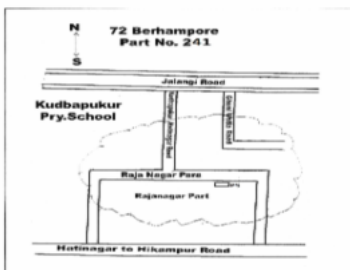

নির্বাচক নিবন্ধন আধিকারিকের স্বাক্ষর

Nazri Naksha

Google Map View

Polling Station Building Front View

Polling Station Front View

Cad View

Key MAP View

1 নাম : মারজিনা বিবি স্বামীর নাম: মুরতুজ সেখ বাড়ির নং : n0043 বয়স : 42 লিঙ্গ : মহিলা	JRG2756450	ফটো উপলব্ধ	2 নাম : সাবির বিবি (খাতুন) স্বামীর নাম: বাপি সেখ বাড়ির নং : n0034 বয়স : 34 লিঙ্গ : মহিলা	RDH1538388	ফটো উপলব্ধ	3 নাম : সাবিরুল চৌধুরী পিতার নাম: সাকাতুল্লা চৌধুরী বাড়ির নং : n0054 বয়স : 39 লিঙ্গ : পুরুষ	JRG4010062	ফটো উপলব্ধ
4 নাম : জমেলা বিবি স্বামীর নাম: সাফাতুল্লা চৌধুরী বাড়ির নং : n0054 বয়স : 81 লিঙ্গ : মহিলা	WB/10/063/342346	ফটো উপলব্ধ	5 নাম : ইসরাইল চৌধুরী পিতার নাম: সাফাতুল্লা চৌধুরী বাড়ির নং : n0054 বয়স : 61 লিঙ্গ : পুরুষ	WB/10/063/342347	ফটো উপলব্ধ	6 নাম : মুনয়ারা বিবি স্বামীর নাম: মুকাজ্জিদিন কারিকর বাড়ির নং : n0030 বয়স : 61 লিঙ্গ : মহিলা	WB/10/063/342340	ফটো উপলব্ধ
7 নাম : আজাবুল আনসারী পিতার নাম: মুকাজ্জিদিন আনসারী বাড়ির নং : n0030 বয়স : 35 লিঙ্গ : পুরুষ	RDH1314368	ফটো উপলব্ধ	8 নাম : তনুজা খাতুন (আনসারী) স্বামীর নাম: আজাবুল আনসারী বাড়ির নং : n0030 বয়স : 29 লিঙ্গ : মহিলা	RDH1942622	ফটো উপলব্ধ	9 নাম : মারবেলা খাতুন (বিবি) স্বামীর নাম: মাসিবুর আনসারী বাড়ির নং : n0030 বয়স : 30 লিঙ্গ : মহিলা	RDH1820190	ফটো উপলব্ধ
10 নাম : মুরসালিম চৌধুরী পিতার নাম: ইসরাইল চৌধুরী বাড়ির নং : n0054 বয়স : 32 লিঙ্গ : পুরুষ	RDH1679430	ফটো উপলব্ধ	11 নাম : রফিকুল চৌধুরী পিতার নাম: ইসরাইল চৌধুরী বাড়ির নং : n0054 বয়স : 30 লিঙ্গ : পুরুষ	RDH1820109	ফটো উপলব্ধ	12 নাম : নুজুফা বিবি স্বামীর নাম: নুর হামেদ সেখ বাড়ির নং : n0058 বয়স : 81 লিঙ্গ : মহিলা	WB/09/062/573590	ফটো উপলব্ধ
13 নাম : সিরাজুল চৌধুরী পিতার নাম: সমিরুদ্দিন চৌধুরী বাড়ির নং : n0058 বয়স : 65 লিঙ্গ : পুরুষ	WB/10/063/342354	ফটো উপলব্ধ	14 নাম : সাদাতান বিবি স্বামীর নাম: সিরাজুল চৌধুরী বাড়ির নং : n0058 বয়স : 59 লিঙ্গ : মহিলা	WB/10/063/342355	ফটো উপলব্ধ	15 নাম : সুজাউদ্দিন চৌধুরী পিতার নাম: সিরাজুল চৌধুরী বাড়ির নং : n0058 বয়স : 29 লিঙ্গ : পুরুষ	RDH1942515	ফটো উপলব্ধ
16 নাম : দিলকিসা বিবি স্বামীর নাম: নজরুল ইসলাম চৌধুরী বাড়ির নং : n0098 বয়স : 71 লিঙ্গ : মহিলা	WB/10/063/342359	ফটো উপলব্ধ	17 নাম : সানারুল চৌধুরী পিতার নাম: নজরুল চৌধুরী বাড়ির নং : n0098 বয়স : 53 লিঙ্গ : পুরুষ	WB/10/063/342361	ফটো উপলব্ধ	18 নাম : লুতফা বিবি স্বামীর নাম: সানারুল চৌধুরী বাড়ির নং : n0098 বয়স : 41 লিঙ্গ : মহিলা	JRG3662715	ফটো উপলব্ধ
19 নাম : মেরিনা বিবি স্বামীর নাম: সাইফুল চৌধুরী বাড়ির নং : n0098 বয়স : 37 লিঙ্গ : মহিলা	RDH0872523	ফটো উপলব্ধ	20 নাম : রজুফা বিবি স্বামীর নাম: আরমান সেখ বাড়ির নং : n0005 বয়স : 66 লিঙ্গ : মহিলা	WB/10/063/342002	ফটো উপলব্ধ	21 নাম : নুরহাসান সেখ পিতার নাম: আরমান সেখ বাড়ির নং : n0005 বয়স : 32 লিঙ্গ : পুরুষ	RDH1678986	ফটো উপলব্ধ
22 নাম : কিসমত আলি সেখ পিতার নাম: আরমান বাড়ির নং : n0005 বয়স : 34 লিঙ্গ : পুরুষ	RDH1679000	ফটো উপলব্ধ	23 নাম : শামসুন্নাহার বিবি স্বামীর নাম: ইসমাইল সেখ বাড়ির নং : n0006 বয়স : 52 লিঙ্গ : মহিলা	WB/10/063/342394	ফটো উপলব্ধ	24 নাম : মছুরা বেওয়া স্বামীর নাম: জান মহম্মদ সেখ বাড়ির নং : n0009 বয়স : 72 লিঙ্গ : মহিলা	RDH2319564	ফটো উপলব্ধ
25 নাম : আনোয়ার সেখ পিতার নাম: মানুরুদ্দিন সেখ বাড়ির নং : n0043 বয়স : 61 লিঙ্গ : পুরুষ	RDH2849685	ফটো উপলব্ধ	26 নাম : জালেমা বিবি স্বামীর নাম: আনোয়ার সেখ বাড়ির নং : n0043 বয়স : 42 লিঙ্গ : মহিলা	RDH0873760	ফটো উপলব্ধ	27 নাম : সাহিদা বিবি স্বামীর নাম: ইসব সেখ বাড়ির নং : n0043 বয়স : 40 লিঙ্গ : মহিলা	RDH0873778	ফটো উপলব্ধ
28 নাম : সরিফা বিবি স্বামীর নাম: রহিদ সেখ বাড়ির নং : n0008 বয়স : 70 লিঙ্গ : মহিলা	RDH2845402	ফটো উপলব্ধ	29 নাম : সহিদুল ফরাজী পিতার নাম: রহেদ সেখ বাড়ির নং : n0008 বয়স : 58 লিঙ্গ : পুরুষ	WB/10/063/342007	ফটো উপলব্ধ	30 নাম : জাহেরা বিবি স্বামীর নাম: জমিরুদ্দিন সেখ বাড়ির নং : n0055 বয়স : 76 লিঙ্গ : মহিলা	WB/10/063/342499	ফটো উপলব্ধ