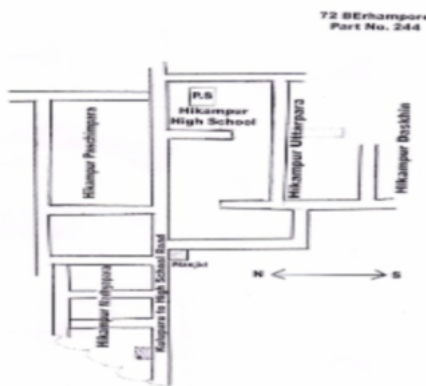

নির্বাচক নিবন্ধন আধিকারিকের স্বাক্ষর

Nazri Naksha

Google Map View

Polling Station Building Front View

Polling Station Front View

Cad View

Key MAP View

বিধানসভা নির্বাচনক্ষেত্রের নং, নাম : 72-বহরমপুর
ভাগ নং, নাম : 1-মহল্লা-হিকমপুর নতুনপাড়া (আংশিক)