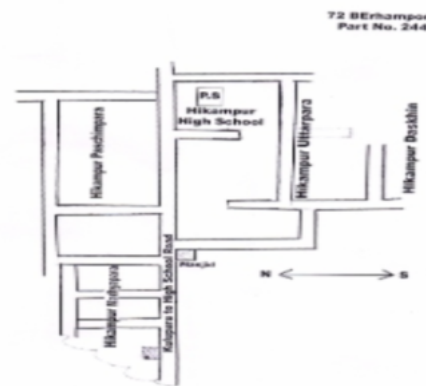

নির্বাচক নিবন্ধন আধিকারিকের স্বাক্ষর

Nazri Naksha

Google Map View

Polling Station Building Front View

Polling Station Front View

Cad View

Key MAP View

বিধানসভা নির্বাচনক্ষেত্রের নং, নাম : 72-বহরমপুর
ভাগ নং, নাম : 1-মহল্লা-হিকমপুর নতুনপাড়া (আংশিক)