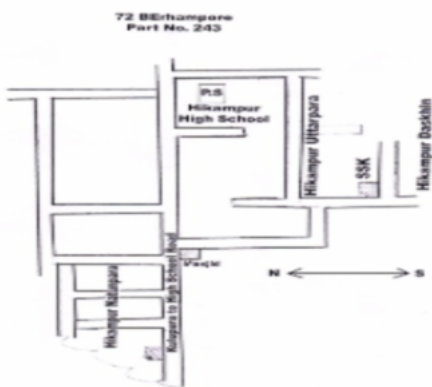

Nazri Naksha