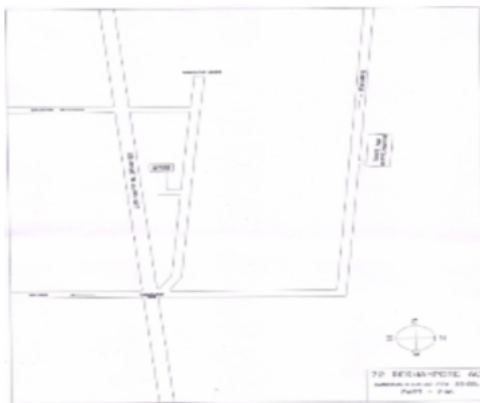

নির্বাচক নিবন্ধন আধিকারিকের স্বাক্ষর

Nazri Naksha

Google Map View

Polling Station Building Front View

Polling Station Front View

Cad View

Key MAP View

বিধানসভা নির্বাচনক্ষেত্রের নং, নাম : 72-বহরমপুর
ভাগ নং, নাম : 1-পাড়া-পাহাড়পুর বিলধারীপাড়া