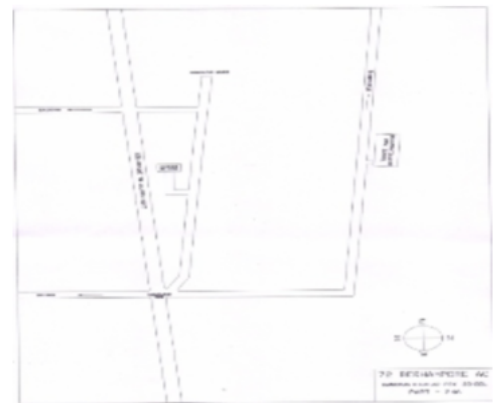

নির্বাচক নিবন্ধন আধিকারিকের স্বাক্ষর

Nazri Naksha

Google Map View

Polling Station Building Front View

Polling Station Front View

Cad View

Key MAP View

বিধানসভা নির্বাচনক্ষেত্রের নং, নাম : 72-বহরমপুর
ভাগ নং, নাম : 1-পাড়া-পাহাড়পুর বিলধারীপাড়া