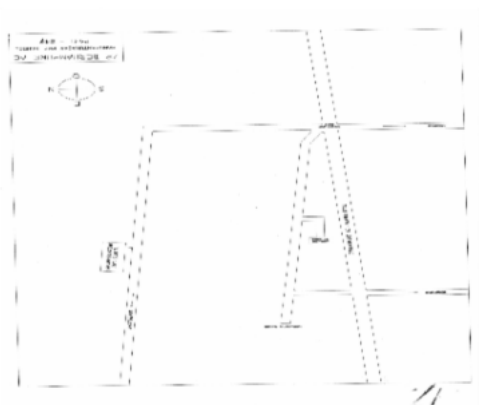

নির্বাচক নিবন্ধন আধিকারিকের স্বাক্ষর

Nazri Naksha

Google Map View

Polling Station Building Front View

Polling Station Front View

Cad View

Key MAP View

1 নাম : হাসিবুর সেখ পিতার নাম: ইনসার সেখ বাড়ির নং : n0027 বয়স : 43 লিঙ্গ : পুরুষ	JRG3319597	ফটো উপলব্ধ	2 নাম : রাসিদা বিবি স্বামীর নাম: হাসিবুর সেখ বাড়ির নং : n0027 বয়স : 43 লিঙ্গ : মহিলা	JRG2767101	ফটো উপলব্ধ	3 নাম : আনেশ সেখ পিতার নাম: ইসমাইল সেখ বাড়ির নং : n0027 বয়স : 58 লিঙ্গ : পুরুষ	WB/10/063/360235	ফটো উপলব্ধ
4 নাম : আঞ্জুরা বিবি স্বামীর নাম: আনেশ সেখ বাড়ির নং : n0027 বয়স : 53 লিঙ্গ : মহিলা	WB/10/063/360236	ফটো উপলব্ধ	5 নাম : খুদ বিবি স্বামীর নাম: হোসেন সেখ বাড়ির নং : n0065 বয়স : 91 লিঙ্গ : মহিলা	WB/10/063/360342	ফটো উপলব্ধ	6 নাম : মিনারুল সেখ মায়ের নাম: খুদ বিবি বাড়ির নং : n0065 বয়স : 41 লিঙ্গ : পুরুষ	JRG4012449	ফটো উপলব্ধ
7 নাম : সুখেদা বিবি স্বামীর নাম: মিনারুল সেখ বাড়ির নং : n0065 বয়স : 30 লিঙ্গ : মহিলা	RDH1823129	ফটো উপলব্ধ	8 নাম : পারুলা বিবি স্বামীর নাম: মজিবুর সেখ বাড়ির নং : n0065 বয়স : 49 লিঙ্গ : মহিলা	WB/10/063/360183	ফটো উপলব্ধ	9 নাম : লালভানু বিবি স্বামীর নাম: ওয়াজেদ সেখ বাড়ির নং : n0100 বয়স : 47 লিঙ্গ : মহিলা	JRG1875509	ফটো উপলব্ধ
10 নাম : বিউটি বিবি স্বামীর নাম: বিয়াসিন সেখ বাড়ির নং : n0104 বয়স : 43 লিঙ্গ : মহিলা	JRG3323557	ফটো উপলব্ধ	11 নাম : কুমেল্লা বিবি স্বামীর নাম: খোরসেদ সেখ বাড়ির নং : n0079 বয়স : 63 লিঙ্গ : মহিলা	WB/10/063/360145	ফটো উপলব্ধ	12 নাম : সামসুদ্দিন সেখ পিতার নাম: আসেদ সেখ বাড়ির নং : n0079 বয়স : 49 লিঙ্গ : পুরুষ	WB/10/063/360148	ফটো উপলব্ধ
13 নাম : তাজমেল হক পিতার নাম: খোরসেদ আলী বাড়ির নং : n0079 বয়স : 30 লিঙ্গ : পুরুষ	RDH1823285	ফটো উপলব্ধ	14 নাম : রাজিয়া বিবি স্বামীর নাম: আসেদ আলি সেখ বাড়ির নং : n0080 বয়স : 76 লিঙ্গ : মহিলা	WB/10/063/360139	ফটো উপলব্ধ	15 নাম : আঙ্গুরা বিবি স্বামীর নাম: আবদুল রসিদ সেখ বাড়ির নং : n0080 বয়স : 52 লিঙ্গ : মহিলা	WB/10/063/360141	ফটো উপলব্ধ
16 নাম : আমজাদ আলি সেখ পিতার নাম: আসেদ আলী সেখ বাড়ির নং : n0080 বয়স : 57 লিঙ্গ : পুরুষ	WB/10/063/360142	ফটো উপলব্ধ	17 নাম : রাশিয়ান সেখ পিতার নাম: আমজাদ আলি সেখ বাড়ির নং : n0080 বয়স : 30 লিঙ্গ : পুরুষ	RDH1945237	ফটো উপলব্ধ	18 নাম : মঃগো আনসার আলী সেখ পিতার নাম: আসেদ আলী সেখ বাড়ির নং : n0080 বয়স : 43 লিঙ্গ : পুরুষ	JRG3067865	ফটো উপলব্ধ
19 নাম : পিঞ্জুরা বিবি স্বামীর নাম: আমজাদ আলী সেখ বাড়ির নং : n0080 বয়স : 53 লিঙ্গ : মহিলা	WB/10/063/360143	ফটো উপলব্ধ	20 নাম : সৃজমিরা বিবি স্বামীর নাম: সামসুদ্দিন বাড়ির নং : n0080 বয়স : 43 লিঙ্গ : মহিলা	JRG3319621	ফটো উপলব্ধ	21 নাম : বৈশাখি বিবি স্বামীর নাম: কবিরুল বাড়ির নং : n0080 বয়স : 42 লিঙ্গ : মহিলা	JRG2765022	ফটো উপলব্ধ
22 নাম : মিরিনা বিবি স্বামীর নাম: আসাবুল সেখ বাড়ির নং : n0080 বয়স : 39 লিঙ্গ : মহিলা	JRG4025912	ফটো উপলব্ধ	23 নাম : আসাবুল সেখ পিতার নাম: আরসেদ সেখ বাড়ির নং : n0080 বয়স : 42 লিঙ্গ : পুরুষ	JRG3319639	ফটো উপলব্ধ	24 নাম : সাহেদা বিবি স্বামীর নাম: বাবর আলি সেখ বাড়ির নং : n0001 বয়স : 59 লিঙ্গ : মহিলা	WB/10/063/360237	ফটো উপলব্ধ
25 নাম : সেলিম সেখ পিতার নাম: বাবর আলি বাড়ির নং : n0001 বয়স : 45 লিঙ্গ : পুরুষ	JRG3319852	ফটো উপলব্ধ	26 নাম : রিনা বিবি স্বামীর নাম: সেলিম সেখ বাড়ির নং : n0001 বয়স : 42 লিঙ্গ : মহিলা	JRG3319860	ফটো উপলব্ধ	27 নাম : সুরাতুন বিবি স্বামীর নাম: কাজেম সেখ বাড়ির নং : n0007 বয়স : 71 লিঙ্গ : মহিলা	WB/10/063/360210	ফটো উপলব্ধ
28 নাম : বিল্লাল সেখ পিতার নাম: কাজেম আলি বাড়ির নং : n0007 বয়স : 46 লিঙ্গ : পুরুষ	JRG1854421	ফটো উপলব্ধ	29 নাম : সাহানাজ খাতুন বিবি স্বামীর নাম: বিল্লাল সেখ বাড়ির নং : n0007 বয়স : 41 লিঙ্গ : মহিলা	RDH1684273	ফটো উপলব্ধ	30 নাম : বেলুয়ারা খাতুন পিতার নাম: নাদার সেখ বাড়ির নং : n0045 বয়স : 36 লিঙ্গ : মহিলা	RDH1540954	ফটো উপলব্ধ