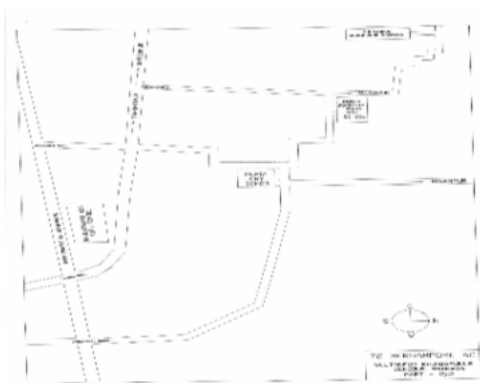

নির্বাচক নিবন্ধন আধিকারিকের স্বাক্ষর

Nazri Naksha

Google Map View

Polling Station Building Front View

Polling Station Front View

Cad View

Key MAP View

1 নাম : হানুফা বেওয়া স্বামীর নাম: জিন্দার সেখ বাড়ির নং : n0051 বয়স : 65 লিঙ্গ : মহিলা	RDH2857803 ফটো উপলব্ধ	2 নাম : বাবর আলী স্বামীর নাম: হানুফা বেওয়া বাড়ির নং : n0051 বয়স : 41 লিঙ্গ : পুরুষ	JRG3322658 ফটো উপলব্ধ	3 নাম : মইদুল বিশ্বাস পিতার নাম: সৈয়দ আলী বিশ্বাস বাড়ির নং : n0051 বয়স : 35 লিঙ্গ : পুরুষ	RDH0922468 ফটো উপলব্ধ
4 নাম : আমজাদ সেখ পিতার নাম: সামসের সেখ বাড়ির নং : n0052 বয়স : 56 লিঙ্গ : পুরুষ	WB/10/063/363690 ফটো উপলব্ধ	5 নাম : ফরিদা বিবি স্বামীর নাম: আমজাদ সেখ বাড়ির নং : n0052 বয়স : 46 লিঙ্গ : মহিলা	JRG3322427 ফটো উপলব্ধ	6 নাম : আনোয়ারা বিবি স্বামীর নাম: মোক্তার হোসেন সেখ বাড়ির নং : n0049 বয়স : 69 লিঙ্গ : মহিলা	RDH2857480 ফটো উপলব্ধ
7 নাম : সাদ্দাম হোসেন পিতার নাম: মুক্তার হোসেন বাড়ির নং : n0049 বয়স : 43 লিঙ্গ : পুরুষ	JRG3322195 ফটো উপলব্ধ	8 নাম : বুলবুল বিবি স্বামীর নাম: সাদ্দাম হোসেন বাড়ির নং : n0049 বয়স : 42 লিঙ্গ : মহিলা	JRG3322187 ফটো উপলব্ধ	9 নাম : সুরাবুদ্দিন সেখ পিতার নাম: ইসোব সেখ বাড়ির নং : n0080 বয়স : 32 লিঙ্গ : পুরুষ	RDH1542257 ফটো উপলব্ধ
10 নাম : সাহাদাত সেখ পিতার নাম: হাজির সেখ বাড়ির নং : n0017 বয়স : 63 লিঙ্গ : পুরুষ	WB/10/063/363760 ফটো উপলব্ধ	11 নাম : আলেকনুর বিবি স্বামীর নাম: সাহাদাত সেখ বাড়ির নং : n0017 বয়স : 63 লিঙ্গ : মহিলা	WB/10/063/363761 ফটো উপলব্ধ	12 নাম : সাহিবা বিবি স্বামীর নাম: সাইনুল সেখ বাড়ির নং : n0017 বয়স : 31 লিঙ্গ : মহিলা	RDH1685692 ফটো উপলব্ধ
13 নাম : মাইনুদ্দিন সেখ পিতার নাম: মিরাসুদ্দিন সেখ বাড়ির নং : n0017 বয়স : 36 লিঙ্গ : পুরুষ	JRG4114856 ফটো উপলব্ধ	14 নাম : রিজিয়া বেওয়া স্বামীর নাম: সাদেক সেখ বাড়ির নং : n0020 বয়স : 66 লিঙ্গ : মহিলা	WB/10/063/363751 ফটো উপলব্ধ	15 নাম : গোলাম মোস্তাফা পিতার নাম: সাদেক সেখ বাড়ির নং : n0020 বয়স : 46 লিঙ্গ : পুরুষ	JRG3322716 ফটো উপলব্ধ
16 নাম : সোলেনুর বিবি স্বামীর নাম: আব্বাক্কর মন্ডল বাড়ির নং : n0005 বয়স : 73 লিঙ্গ : মহিলা	WB/10/063/363659 ফটো উপলব্ধ	17 নাম : মিরাজ আলী মণ্ডল পিতার নাম: আব্বাক্কর মণ্ডল বাড়ির নং : n0005 বয়স : 51 লিঙ্গ : পুরুষ	RDH2811362 ফটো উপলব্ধ	18 নাম : আয়েশা বিবি স্বামীর নাম: মিরাজ আলী মণ্ডল বাড়ির নং : n0005 বয়স : 43 লিঙ্গ : মহিলা	JRG3322831 ফটো উপলব্ধ
19 নাম : জোহরা বেওয়া স্বামীর নাম: ইনসার আলী সেখ বাড়ির নং : n0008 বয়স : 83 লিঙ্গ : মহিলা	WB/10/063/363643 ফটো উপলব্ধ	20 নাম : রাজেনা বিবি স্বামীর নাম: কাজেম সেখ বাড়ির নং : n0009 বয়স : 71 লিঙ্গ : মহিলা	WB/10/063/363781 ফটো উপলব্ধ	21 নাম : পিয়ারউদ্দিন সেখ পিতার নাম: কাজেম আলী সেখ বাড়ির নং : n0009 বয়স : 54 লিঙ্গ : পুরুষ	WB/10/063/363782 ফটো উপলব্ধ
22 নাম : অরুনা বিবি স্বামীর নাম: পিয়ারউদ্দিন সেখ বাড়ির নং : n0009 বয়স : 45 লিঙ্গ : মহিলা	WB/09/059/507209 ফটো উপলব্ধ	23 নাম : আবদুল খালেক সেখ পিতার নাম: কহবতী সেখ বাড়ির নং : n0010 বয়স : 65 লিঙ্গ : পুরুষ	WB/10/063/363784 ফটো উপলব্ধ	24 নাম : রজুফা বিবি স্বামীর নাম: আবদুল খালেক সেখ বাড়ির নং : n0010 বয়স : 53 লিঙ্গ : মহিলা	WB/10/063/363697 ফটো উপলব্ধ
25 নাম : পারভিনা বিবি স্বামীর নাম: মইদুল বিশ্বাস বাড়ির নং : n0051 বয়স : 31 লিঙ্গ : মহিলা	ZQN1521384 ফটো উপলব্ধ	26 নাম : মোসাঃ রেস্তানা খাতুন স্বামীর নাম: মানসারুল সেখ বাড়ির নং : n0095 বয়স : 31 লিঙ্গ : মহিলা	RDH2161131 ফটো উপলব্ধ	27 নাম : সাকিলা বিবি স্বামীর নাম: রেণু সেখ বাড়ির নং : n0096 বয়স : 34 লিঙ্গ : মহিলা	RDH2161149 ফটো উপলব্ধ
28 নাম : হোসনা বানু স্বামীর নাম: সাহাবুল সেখ বাড়ির নং : n0098 বয়স : 27 লিঙ্গ : মহিলা	RDH2161164 ফটো উপলব্ধ	29 নাম : সেলিনা খাতুন স্বামীর নাম: আনোয়ার সেখ বাড়ির নং : n0099 বয়স : 28 লিঙ্গ : মহিলা	RDH2161172 ফটো উপলব্ধ	30 নাম : খাদিজা বেগম স্বামীর নাম: বাহারুল হোসেন বাড়ির নং : 01 বয়স : 22 লিঙ্গ : মহিলা	XYZ2851012 ফটো উপলব্ধ