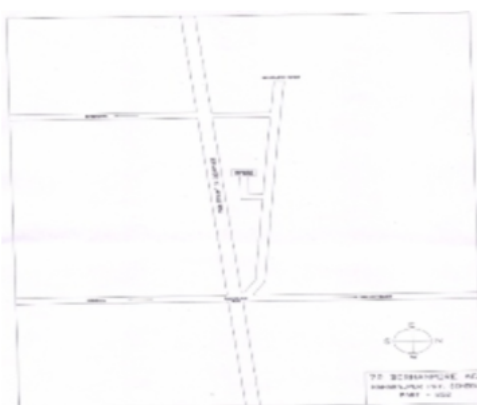

নির্বাচক নিবন্ধন আধিকারিকের স্বাক্ষর

Nazri Naksha

Google Map View

Polling Station Building Front View

Polling Station Front View

Cad View

Key MAP View

বিধানসভা নির্বাচনক্ষেত্রের নং, নাম : 72-বহরমপুর
ভাগ নং, নাম : 1-পাড়া.মহল্লা-রুহিয়া উত্তর পাড়া