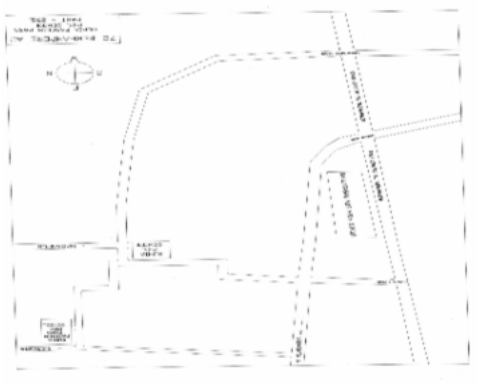

Nazri Naksha