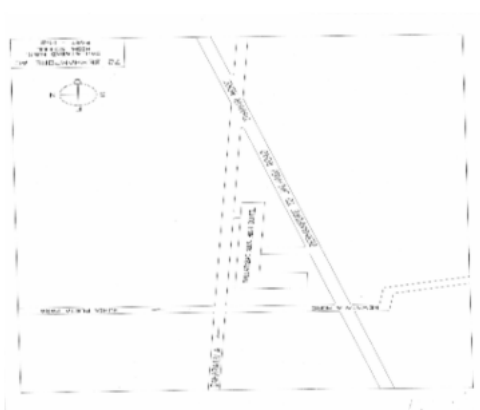

Nazri Naksha