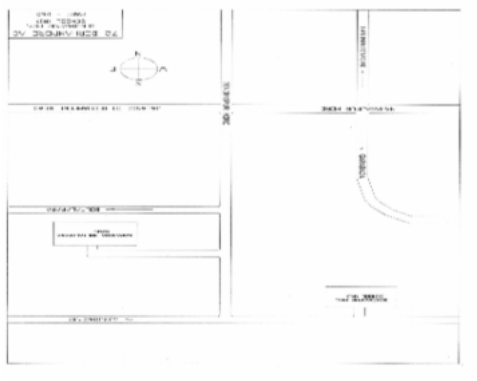

Nazri Naksha