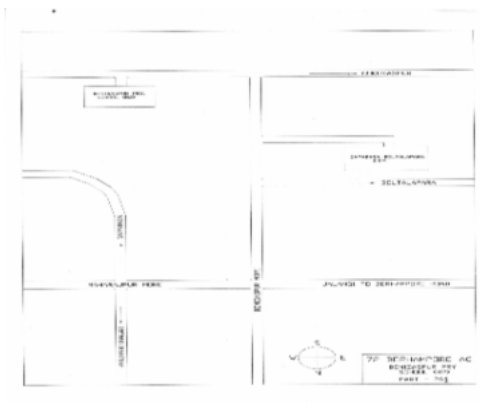

Nazri Naksha