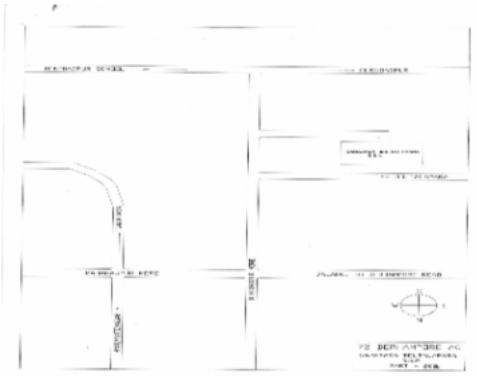

Nazri Naksha