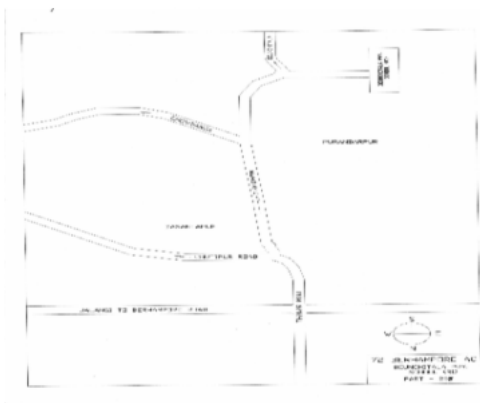

Nazri Naksha