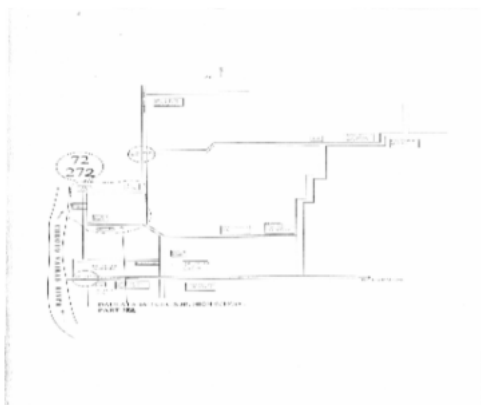

নির্বাচক নিবন্ধন আধিকারিকের স্বাক্ষর

Nazri Naksha

Google Map View

Polling Station Building Front View

Polling Station Front View

Cad View

Key MAP View

1 নাম : বিশ্বজিৎ সাহা পিতার নাম: মঙ্গল সাহা বাড়ির নং : n0014 বয়স : 30 লিঙ্গ : পুরুষ	RDH1832385 ফটো উপলব্ধ	2 নাম : মঙ্গল সাহা পিতার নাম: বাদল সাহা বাড়ির নং : n0014 বয়স : 62 লিঙ্গ : পুরুষ	RDH2675817 ফটো উপলব্ধ	3 নাম : রেহা মন্ডল সাহা স্বামীর নাম: বিশ্বজিৎ সাহা বাড়ির নং : নং 14 বয়স : 22 লিঙ্গ : মহিলা	RDH2716330 ফটো উপলব্ধ
4 নাম : সাবিত্রী সাহা স্বামীর নাম: মঙ্গল সাহা বাড়ির নং : n0014 বয়স : 54 লিঙ্গ : মহিলা	RDH2676138 ফটো উপলব্ধ	5 নাম : সিদ্ধার্থ কর্মকার পিতার নাম: শ্যামল কর্মকার বাড়ির নং : n0145 বয়স : 27 লিঙ্গ : পুরুষ	RDH2141273 ফটো উপলব্ধ	6 নাম : উদিত কর্মকার পিতার নাম: উত্তম কর্মকার বাড়ির নং : n0077 বয়স : 27 লিঙ্গ : পুরুষ	RDH2141281 ফটো উপলব্ধ
7 নাম : সীমা কর্মকার স্বামীর নাম: বালা কর্মকার বাড়ির নং : এন0078 বয়স : 23 লিঙ্গ : মহিলা	RDH2602464 ফটো উপলব্ধ	8 নাম : শুভজিত কর্মকার পিতার নাম: বিশ্বজিৎ কর্মকার বাড়ির নং : এন0062 বয়স : 23 লিঙ্গ : পুরুষ	RDH2602449 ফটো উপলব্ধ	9 নাম : প্রমিতা কালিন্দী স্বামীর নাম: বালাই বিহার বাড়ির নং : এন0080 বয়স : 24 লিঙ্গ : মহিলা	RDH2602522 ফটো উপলব্ধ
10 নাম : মৌসুমী ঘোষ স্বামীর নাম: অভিজিৎ ঘোষ বাড়ির নং : এন0141 বয়স : 25 লিঙ্গ : মহিলা	RDH2686780 ফটো উপলব্ধ	11 নাম : ফেনসী ঘোষ স্বামীর নাম: বিশ্বজিৎ ঘোষ বাড়ির নং : নং 110 বয়স : 25 লিঙ্গ : মহিলা	RDH2779866 ফটো উপলব্ধ	12 নাম : ছোটন ঘোষ পিতার নাম: বিপদ ঘোষ বাড়ির নং : এন0109 বয়স : 25 লিঙ্গ : পুরুষ	RDH2206571 ফটো উপলব্ধ
13 নাম : বিশ্বজিত ঘোষ পিতার নাম: জগন্নাথ ঘোষ বাড়ির নং : n0110 বয়স : 31 লিঙ্গ : পুরুষ	RDH2141356 ফটো উপলব্ধ	14 নাম : পায়েল ঘোষ স্বামীর নাম: মনোজিৎ ঘোষ বাড়ির নং : n0154 বয়স : 27 লিঙ্গ : মহিলা	RDH2141364 ফটো উপলব্ধ	15 নাম : রূপালী ঘোষ স্বামীর নাম: অমিত কুমার ঘোষ বাড়ির নং : n0148 বয়স : 28 লিঙ্গ : মহিলা	RDH2141307 ফটো উপলব্ধ
16 নাম : সুমিত্রা চক্রবর্তী পিতার নাম: নারায়ণ চক্রবর্তী বাড়ির নং : এন0027 বয়স : 20 লিঙ্গ : মহিলা	RDH2823763 ফটো উপলব্ধ	17 নাম : পূর্ণিমা চক্রবর্তী স্বামীর নাম: রবীন্দ্রনাথ চক্রবর্তী বাড়ির নং : n0017 বয়স : 53 লিঙ্গ : মহিলা	WB/10/063/405008 ফটো উপলব্ধ	18 নাম : সনাতন চক্রবর্তী পিতার নাম: সন্তোষ চক্রবর্তী বাড়ির নং : n0017 বয়স : 48 লিঙ্গ : পুরুষ	JRG3668969 ফটো উপলব্ধ
19 নাম : রবীন্দ্র চক্রবর্তী পিতার নাম: সন্তোষ চক্রবর্তী বাড়ির নং : n0017 বয়স : 56 লিঙ্গ : পুরুষ	WB/10/063/405007 ফটো উপলব্ধ	20 নাম : বিজলী চক্রবর্তী স্বামীর নাম: কৃষ্ণা চক্রবর্তী বাড়ির নং : n0017 বয়স : 55 লিঙ্গ : মহিলা	RDH2676161 ফটো উপলব্ধ	21 নাম : কৃষ্ণা চক্রবর্তী পিতার নাম: সন্তোষ চক্রবর্তী বাড়ির নং : n0017 বয়স : 59 লিঙ্গ : পুরুষ	RDH2677912 ফটো উপলব্ধ
22 নাম : সঙ্গিতা মিস্ত্রী স্বামীর নাম: নয়ন মিস্ত্রী বাড়ির নং : n0018 বয়স : 38 লিঙ্গ : মহিলা	JRG4020525 ফটো উপলব্ধ	23 নাম : মধুমীতা চন্দ্র স্বামীর নাম: গোপাল চন্দ্র বাড়ির নং : n0018 বয়স : 53 লিঙ্গ : মহিলা	WB/10/063/405014 ফটো উপলব্ধ	24 নাম : গোপালচন্দ্র চন্দ্র পিতার নাম: গৌরাজ হরি চন্দ্র বাড়ির নং : n0018 বয়স : 59 লিঙ্গ : পুরুষ	WB/10/063/405013 ফটো উপলব্ধ
25 নাম : অজন্তা চন্দ্র (বড়াল) স্বামীর নাম: তীর্থ চন্দ্র বাড়ির নং : n0018 বয়স : 38 লিঙ্গ : মহিলা	JRG4020475 ফটো উপলব্ধ	26 নাম : তীর্থ চন্দ্র পিতার নাম: গৌরাজহরি চন্দ্র বাড়ির নং : n0018 বয়স : 50 লিঙ্গ : পুরুষ	RDH2679116 ফটো উপলব্ধ	27 নাম : প্রীতম চন্দ্র পিতার নাম: পার্থ চন্দ্র বাড়ির নং : এন0018 বেনেপাড়া বয়স : 25 লিঙ্গ : পুরুষ	RDH2206522 ফটো উপলব্ধ
28 নাম : পার্থ চন্দ্র পিতার নাম: গৌরাজ চন্দ্র বাড়ির নং : n0018 বয়স : 52 লিঙ্গ : পুরুষ	RDH2544765 ফটো উপলব্ধ	29 নাম : কারুনা চন্দ্র পিতার নাম: গোপাল চন্দ্র বাড়ির নং : এন0018 বয়স : 23 লিঙ্গ : মহিলা	RDH2602480 ফটো উপলব্ধ	30 নাম : সুজলী দলুই বিহার স্বামীর নাম: সুভাষ বিহার বাড়ির নং : না বয়স : 41 লিঙ্গ : মহিলা	RDH2510972 ফটো উপলব্ধ