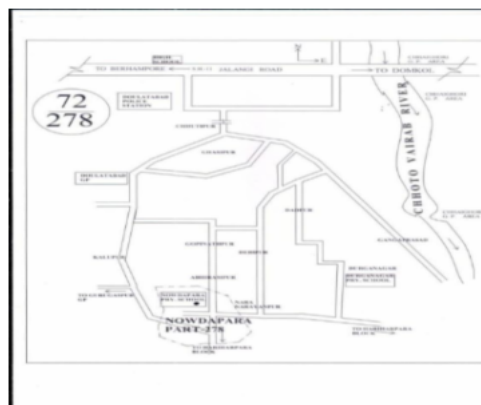

নির্বাচক নিবন্ধন আধিকারিকের স্বাক্ষর

Nazri Naksha

Google Map View

Polling Station Building Front View

Polling Station Front View

Cad View

Key MAP View

1 নাম : রেবিনা খাতুন স্বামীর নাম: মাফিকুল ইসলাম বাড়ির নং : এন0172 বয়স : 28 লিঙ্গ : মহিলা	RDH2050383 ফটো উপলব্ধ	2 নাম : নূর মহম্মদ মোল্লা মায়ের নাম: সানুয়ারা বেওয়া বাড়ির নং : n0159 বয়স : 41 লিঙ্গ : পুরুষ	RDH1005917 ফটো উপলব্ধ	3 নাম : সারভানু বিবি স্বামীর নাম: সীমসুদ্দীন মোল্লা বাড়ির নং : n0159 বয়স : 66 লিঙ্গ : মহিলা	WB/10/063/408155 ফটো উপলব্ধ
4 নাম : নাবিকুল মোল্লা পিতার নাম: সামসুদ্দিন মোল্লা বাড়ির নং : n0159 বয়স : 46 লিঙ্গ : পুরুষ	RDH1005925 ফটো উপলব্ধ	5 নাম : নাসরিনা বিবি স্বামীর নাম: নাবিকুল মোল্লা বাড়ির নং : n0159 বয়স : 42 লিঙ্গ : মহিলা	RDH1005933 ফটো উপলব্ধ	6 নাম : সিরিনা বিবি স্বামীর নাম: জামসেদ মোল্লা বাড়ির নং : n0159 বয়স : 41 লিঙ্গ : মহিলা	JRG4021325 ফটো উপলব্ধ
7 নাম : মেরিনা বিবি স্বামীর নাম: নূরমহম্মদ মোল্লা বাড়ির নং : n0159 বয়স : 39 লিঙ্গ : মহিলা	RDH1462993 ফটো উপলব্ধ	8 নাম : নূরভানু খাতুন বিবি স্বামীর নাম: হানিফ সেখ বাড়ির নং : n0125 বয়স : 32 লিঙ্গ : মহিলা	RDH1833201 ফটো উপলব্ধ	9 নাম : আজেন্দা বিবি স্বামীর নাম: ইউনুস মন্ডল বাড়ির নং : n0134 বয়স : 71 লিঙ্গ : মহিলা	WB/10/063/408067 ফটো উপলব্ধ
10 নাম : মাফিকুল ইসলাম পিতার নাম: ইউনুস আলি মণ্ডল বাড়ির নং : n0134 বয়স : 42 লিঙ্গ : পুরুষ	JRG3669827 ফটো উপলব্ধ	11 নাম : আবদুল খালেক পিতার নাম: উমর আলি সেখ বাড়ির নং : বঙ্গবন্ধু বয়স : 42 লিঙ্গ : পুরুষ	JRG0771469 ফটো উপলব্ধ	12 নাম : রসুনারা বিবি স্বামীর নাম: রহেদ মন্ডল বাড়ির নং : n0093 বয়স : 56 লিঙ্গ : মহিলা	WB/10/063/408142 ফটো উপলব্ধ
13 নাম : মাকসুমা বিবি স্বামীর নাম: রহেদ মন্ডল বাড়ির নং : n0093 বয়স : 51 লিঙ্গ : মহিলা	JRG3350089 ফটো উপলব্ধ	14 নাম : কামালুদ্দিন সেখ পিতার নাম: উমর সেখ বাড়ির নং : n0093 বয়স : 43 লিঙ্গ : পুরুষ	JRG3669942 ফটো উপলব্ধ	15 নাম : ফিরদোসা বিবি স্বামীর নাম: কামালুদ্দিন সেখ বাড়ির নং : n0093 বয়স : 40 লিঙ্গ : মহিলা	RDH1004514 ফটো উপলব্ধ
16 নাম : মাহমুদুল হাসান পিতার নাম: রেজাউল হোসেন বাড়ির নং : n0093 বয়স : 36 লিঙ্গ : পুরুষ	RDH1215706 ফটো উপলব্ধ	17 নাম : আনোয়ার আলি পিতার নাম: রহেদ আলি বাড়ির নং : n0093 বয়স : 34 লিঙ্গ : পুরুষ	RDH1694769 ফটো উপলব্ধ	18 নাম : আনজুরা বিবি স্বামীর নাম: সৈয়দ বাড়ির নং : n0184 বয়স : 56 লিঙ্গ : মহিলা	JRG3873189 ফটো উপলব্ধ
19 নাম : রীনা বিবি স্বামীর নাম: আতাবুর মন্ডল বাড়ির নং : n0030 বয়স : 50 লিঙ্গ : মহিলা	WB/10/063/408050 ফটো উপলব্ধ	20 নাম : বকুল মণ্ডল পিতার নাম: হায়দর মণ্ডল বাড়ির নং : n0030 বয়স : 43 লিঙ্গ : পুরুষ	JRG2797751 ফটো উপলব্ধ	21 নাম : তানজিলা খাতুন (বিবি) স্বামীর নাম: বকুল মন্ডল বাড়ির নং : n0030 বয়স : 34 লিঙ্গ : মহিলা	RDH1549831 ফটো উপলব্ধ
22 নাম : সাদ্দাত আলি মন্ডল পিতার নাম: আলিমুদ্দীন মন্ডল বাড়ির নং : n0087 বয়স : 55 লিঙ্গ : পুরুষ	RDH2850121 ফটো উপলব্ধ	23 নাম : মাফিকুল মণ্ডল পিতার নাম: আলিমুদ্দীন মণ্ডল বাড়ির নং : n0087 বয়স : 46 লিঙ্গ : পুরুষ	RDH1004183 ফটো উপলব্ধ	24 নাম : মারুফা খাতুন স্বামীর নাম: মাফিকুল মন্ডল বাড়ির নং : n0087 বয়স : 36 লিঙ্গ : মহিলা	RDH1331867 ফটো উপলব্ধ
25 নাম : ইভানা খাতুন পিতার নাম: গিয়াসউদ্দিন মন্ডল বাড়ির নং : n0087 বয়স : 36 লিঙ্গ : মহিলা	RDH1331859 ফটো উপলব্ধ	26 নাম : গোলাম মন্ডল পিতার নাম: হাসেন মন্ডল বাড়ির নং : n0148 বয়স : 58 লিঙ্গ : পুরুষ	JRG0771782 ফটো উপলব্ধ	27 নাম : কহিনুরা স্বামীর নাম: গোলাম মন্ডল বাড়ির নং : n0148 বয়স : 53 লিঙ্গ : মহিলা	JRG3350188 ফটো উপলব্ধ
28 নাম : সরলা খাতুন(বিবি) স্বামীর নাম: পিয়াকুল সেখ বাড়ির নং : n0117 বয়স : 38 লিঙ্গ : মহিলা	RDH1003813 ফটো উপলব্ধ	29 নাম : ফতেমা বিবি স্বামীর নাম: নিয়াকত সেখ বাড়ির নং : n0117 বয়স : 37 লিঙ্গ : মহিলা	RDH1003839 ফটো উপলব্ধ	30 নাম : কুলসন বেওয়া স্বামীর নাম: আবদুল সেখ বাড়ির নং : n0092 বয়স : 86 লিঙ্গ : মহিলা	RDH2852788 ফটো উপলব্ধ