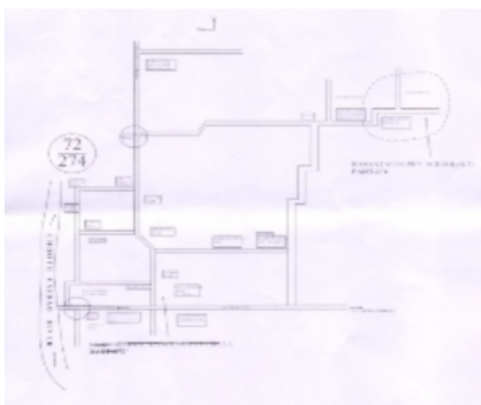

নির্বাচক নিবন্ধন আধিকারিকের স্বাক্ষর

Nazri Naksha

Google Map View

Polling Station Building Front View

Polling Station Front View

Cad View

Key MAP View

1 নাম : রেবিনা খাতুন স্বামীর নাম: মাফিকুল ইসলাম বাড়ির নং : এন0172 বয়স : 28 লিঙ্গ : মহিলা	RDH2050383 ফটো উপলব্ধ	2 নাম : নূর মহম্মদ মোল্লা মায়ের নাম: সানুয়ারা বেওয়া বাড়ির নং : n0159 বয়স : 41 লিঙ্গ : পুরুষ	RDH1005917 ফটো উপলব্ধ	3 নাম : সারভানু বিবি স্বামীর নাম: সীমসুদ্দীন মোল্লা বাড়ির নং : n0159 বয়স : 66 লিঙ্গ : মহিলা	WB/10/063/408155 ফটো উপলব্ধ
4 নাম : নাবিকুল মোল্লা পিতার নাম: সামসুদ্দিন মোল্লা বাড়ির নং : n0159 বয়স : 46 লিঙ্গ : পুরুষ	RDH1005925 ফটো উপলব্ধ	5 নাম : নাসরিনা বিবি স্বামীর নাম: নাবিকুল মোল্লা বাড়ির নং : n0159 বয়স : 42 লিঙ্গ : মহিলা	RDH1005933 ফটো উপলব্ধ	6 নাম : সিরিনা বিবি স্বামীর নাম: জামসেদ মোল্লা বাড়ির নং : n0159 বয়স : 41 লিঙ্গ : মহিলা	JRG4021325 ফটো উপলব্ধ
7 নাম : মেরিনা বিবি স্বামীর নাম: নূরমহম্মদ মোল্লা বাড়ির নং : n0159 বয়স : 39 লিঙ্গ : মহিলা	RDH1462993 ফটো উপলব্ধ	8 নাম : নূরভানু খাতুন বিবি স্বামীর নাম: হানিফ সেখ বাড়ির নং : n0125 বয়স : 32 লিঙ্গ : মহিলা	RDH1833201 ফটো উপলব্ধ	9 নাম : আজেন্দা বিবি স্বামীর নাম: ইউনুস মন্ডল বাড়ির নং : n0134 বয়স : 71 লিঙ্গ : মহিলা	WB/10/063/408067 ফটো উপলব্ধ
10 নাম : মাফিকুল ইসলাম পিতার নাম: ইউনুস আলি মণ্ডল বাড়ির নং : n0134 বয়স : 42 লিঙ্গ : পুরুষ	JRG3669827 ফটো উপলব্ধ	11 নাম : আবদুল খালেক পিতার নাম: উমর আলি সেখ বাড়ির নং : বঙ্গবন্ধু বয়স : 42 লিঙ্গ : পুরুষ	JRG0771469 ফটো উপলব্ধ	12 নাম : রসুনারা বিবি স্বামীর নাম: রহেদ মন্ডল বাড়ির নং : n0093 বয়স : 56 লিঙ্গ : মহিলা	WB/10/063/408142 ফটো উপলব্ধ
13 নাম : মাকসুমা বিবি স্বামীর নাম: রহেদ মন্ডল বাড়ির নং : n0093 বয়স : 51 লিঙ্গ : মহিলা	JRG3350089 ফটো উপলব্ধ	14 নাম : কামালুদ্দিন সেখ পিতার নাম: উমর সেখ বাড়ির নং : n0093 বয়স : 43 লিঙ্গ : পুরুষ	JRG3669942 ফটো উপলব্ধ	15 নাম : ফিরদোসা বিবি স্বামীর নাম: কামালুদ্দিন সেখ বাড়ির নং : n0093 বয়স : 40 লিঙ্গ : মহিলা	RDH1004514 ফটো উপলব্ধ
16 নাম : মাহমুদুল হাসান পিতার নাম: রেজাউল হোসেন বাড়ির নং : n0093 বয়স : 36 লিঙ্গ : পুরুষ	RDH1215706 ফটো উপলব্ধ	17 নাম : আনোয়ার আলি পিতার নাম: রহেদ আলি বাড়ির নং : n0093 বয়স : 34 লিঙ্গ : পুরুষ	RDH1694769 ফটো উপলব্ধ	18 নাম : আনজুরা বিবি স্বামীর নাম: সৈয়দ বাড়ির নং : n0184 বয়স : 56 লিঙ্গ : মহিলা	JRG3873189 ফটো উপলব্ধ
19 নাম : রীনা বিবি স্বামীর নাম: আতাবুর মন্ডল বাড়ির নং : n0030 বয়স : 50 লিঙ্গ : মহিলা	WB/10/063/408050 ফটো উপলব্ধ	20 নাম : বকুল মণ্ডল পিতার নাম: হায়দর মণ্ডল বাড়ির নং : n0030 বয়স : 43 লিঙ্গ : পুরুষ	JRG2797751 ফটো উপলব্ধ	21 নাম : তানজিলা খাতুন (বিবি) স্বামীর নাম: বকুল মন্ডল বাড়ির নং : n0030 বয়স : 34 লিঙ্গ : মহিলা	RDH1549831 ফটো উপলব্ধ
22 নাম : সাদ্দাত আলি মন্ডল পিতার নাম: আলিমুদ্দীন মন্ডল বাড়ির নং : n0087 বয়স : 55 লিঙ্গ : পুরুষ	RDH2850121 ফটো উপলব্ধ	23 নাম : মাফিকুল মণ্ডল পিতার নাম: আলিমুদ্দীন মণ্ডল বাড়ির নং : n0087 বয়স : 46 লিঙ্গ : পুরুষ	RDH1004183 ফটো উপলব্ধ	24 নাম : মারুফা খাতুন স্বামীর নাম: মাফিকুল মন্ডল বাড়ির নং : n0087 বয়স : 36 লিঙ্গ : মহিলা	RDH1331867 ফটো উপলব্ধ
25 নাম : ইভানা খাতুন পিতার নাম: গিয়াসউদ্দিন মন্ডল বাড়ির নং : n0087 বয়স : 36 লিঙ্গ : মহিলা	RDH1331859 ফটো উপলব্ধ	26 নাম : গোলাম মন্ডল পিতার নাম: হাসেন মন্ডল বাড়ির নং : n0148 বয়স : 58 লিঙ্গ : পুরুষ	JRG0771782 ফটো উপলব্ধ	27 নাম : কহিনুরা স্বামীর নাম: গোলাম মন্ডল বাড়ির নং : n0148 বয়স : 53 লিঙ্গ : মহিলা	JRG3350188 ফটো উপলব্ধ
28 নাম : সরলা খাতুন(বিবি) স্বামীর নাম: পিয়াকুল সেখ বাড়ির নং : n0117 বয়স : 38 লিঙ্গ : মহিলা	RDH1003813 ফটো উপলব্ধ	29 নাম : ফতেমা বিবি স্বামীর নাম: নিয়াকত সেখ বাড়ির নং : n0117 বয়স : 37 লিঙ্গ : মহিলা	RDH1003839 ফটো উপলব্ধ	30 নাম : কুলসন বেওয়া স্বামীর নাম: আবদুল সেখ বাড়ির নং : n0092 বয়স : 86 লিঙ্গ : মহিলা	RDH2852788 ফটো উপলব্ধ