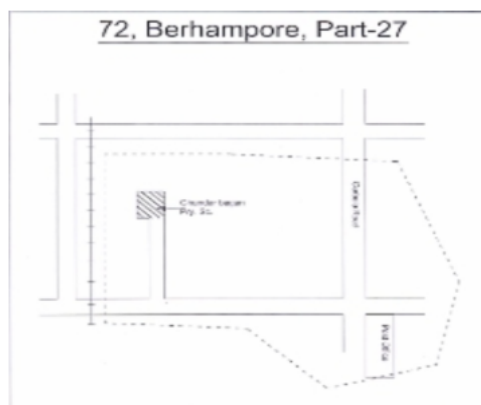

Key MAP View