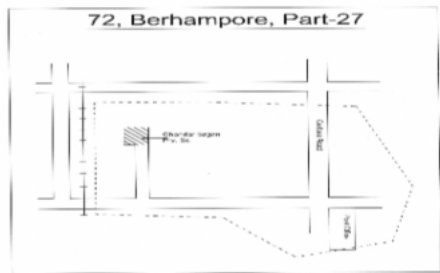

Nazri Naksha