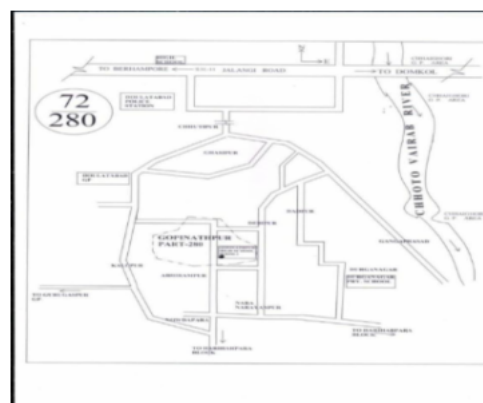

নির্বাচক নিবন্ধন আধিকারিকের স্বাক্ষর

Nazri Naksha

Google Map View

Polling Station Building Front View

Polling Station Front View

Cad View

Key MAP View

1	WB/10/063/423548	নাম : দেলুয়ারা বেওয়া স্বামীর নাম: আরেজুলা সেখ বাড়ির নং : n0032 বয়স : 66 লিঙ্গ : মহিলা	ফটো উপলব্ধ	JRG4154936	নাম : আফরোজা বিবি স্বামীর নাম: মোঃ আকবর আলি বাড়ির নং : n0032 বয়স : 51 লিঙ্গ : মহিলা	ফটো উপলব্ধ	3	WB/10/063/423299	নাম : ফুলসরা বেওয়া স্বামীর নাম: খসেরুদ্দিন সেখ বাড়ির নং : n0104 বয়স : 86 লিঙ্গ : মহিলা	ফটো উপলব্ধ
4	RDH1698463	নাম : সেন্টু সেখ পিতার নাম: আব্দুল লতিব সেখ বাড়ির নং : n0058 বয়স : 32 লিঙ্গ : পুরুষ	ফটো উপলব্ধ	RDH1551662	নাম : তারজিনা বিবি স্বামীর নাম: সেন্টু সেখ বাড়ির নং : 58 বয়স : 33 লিঙ্গ : মহিলা	ফটো উপলব্ধ	6	WB/10/063/423433	নাম : সাগরা বিবি স্বামীর নাম: ইজ্জত সেখ বাড়ির নং : n0059 বয়স : 86 লিঙ্গ : মহিলা	ফটো উপলব্ধ
7	RDH2840692	নাম : আলমুদ্দিন সেখ পিতার নাম: ইজ্জত সেখ বাড়ির নং : n0059 বয়স : 55 লিঙ্গ : পুরুষ	ফটো উপলব্ধ	JRG3672524	নাম : রাফিজা বিবি স্বামীর নাম: সাইফুদ্দিন সেখ বাড়ির নং : n0059 বয়স : 39 লিঙ্গ : মহিলা	ফটো উপলব্ধ	9	RDH1034875	নাম : হাপিজা বিবি স্বামীর নাম: আলিমুদ্দিন সেখ বাড়ির নং : n0059 বয়স : 38 লিঙ্গ : মহিলা	ফটো উপলব্ধ
10	RDH1465061	নাম : মোঃ নিজাম আলী মায়ের নাম: ইজ্জত আলী বাড়ির নং : n0059 বয়স : 35 লিঙ্গ : পুরুষ	ফটো উপলব্ধ	RDH1698372	নাম : উজিফা বিবি স্বামীর নাম: নিজাম আলি বাড়ির নং : n0059 বয়স : 32 লিঙ্গ : মহিলা	ফটো উপলব্ধ	12	RDH2854057	নাম : অরুণা বেওয়া স্বামীর নাম: সিরাজুল ইসলাম সেখ বাড়ির নং : n0066 বয়স : 73 লিঙ্গ : মহিলা	ফটো উপলব্ধ
13	WB/10/063/423422	নাম : সামসুর জোহা সেখ পিতার নাম: সিরাজুল ইসলাম সেখ বাড়ির নং : n0066 বয়স : 71 লিঙ্গ : পুরুষ	ফটো উপলব্ধ	WB/10/063/423423	নাম : তাহেরা বিবি স্বামীর নাম: সামসুর জোহা সেখ বাড়ির নং : n0066 বয়স : 66 লিঙ্গ : মহিলা	ফটো উপলব্ধ	15	WB/10/063/423425	নাম : গোলাম মোস্তাফা সেখ পিতার নাম: সিরাজুল ইসলাম সেখ বাড়ির নং : n0066 বয়স : 51 লিঙ্গ : পুরুষ	ফটো উপলব্ধ
16	WB/10/063/423424	নাম : হাফিজা বিবি স্বামীর নাম: সাইফুদ্দিন সেখ বাড়ির নং : n0066 বয়স : 66 লিঙ্গ : মহিলা	ফটো উপলব্ধ	RDH1336759	নাম : তানজেল্লা বিবি স্বামীর নাম: আসাবুল বাড়ির নং : n0066 বয়স : 35 লিঙ্গ : মহিলা	ফটো উপলব্ধ	18	RDH1698489	নাম : আসাবুল সেখ মায়ের নাম: হাফিজা বেওয়া বাড়ির নং : n0066 বয়স : 32 লিঙ্গ : পুরুষ	ফটো উপলব্ধ
19	WB/10/063/423400	নাম : আলি হোসেন সেখ পিতার নাম: জমসেদ সেখ বাড়ির নং : n0069 বয়স : 49 লিঙ্গ : পুরুষ	ফটো উপলব্ধ	JRG4023263	নাম : রুপসেনা বিবি স্বামীর নাম: আলী হোসেন সেখ বাড়ির নং : n0069 বয়স : 37 লিঙ্গ : মহিলা	ফটো উপলব্ধ	21	WB/10/063/423398	নাম : নাজিকা বিবি স্বামীর নাম: জমসেদ সেখ বাড়ির নং : n0073 বয়স : 76 লিঙ্গ : মহিলা	ফটো উপলব্ধ
22	WB/10/063/423409	নাম : এহেসান সেখ পিতার নাম: ইসমাইল সেখ বাড়ির নং : n0073 বয়স : 66 লিঙ্গ : পুরুষ	ফটো উপলব্ধ	WB/10/063/423410	নাম : জান্নাহার বিবি স্বামীর নাম: এহেসান সেখ বাড়ির নং : n0073 বয়স : 61 লিঙ্গ : মহিলা	ফটো উপলব্ধ	24	JRG3357043	নাম : মোঃ তাহাসেন সেখ স্বামীর নাম: এহেসান সেখ বাড়ির নং : n0073 বয়স : 47 লিঙ্গ : মহিলা	ফটো উপলব্ধ
25	WB/10/063/423342	নাম : জান্নাতন বিবি স্বামীর নাম: আঃ মজিদ সেখ বাড়ির নং : n0111 বয়স : 71 লিঙ্গ : মহিলা	ফটো উপলব্ধ	JRG1879485	নাম : মোঃ আকবর আলী পিতার নাম: মোঃ আরেজুলা সেখ বাড়ির নং : n0032 বয়স : 48 লিঙ্গ : পুরুষ	ফটো উপলব্ধ	27	RDH2826345	নাম : মোঃ আরিফ ফারহান পিতার নাম: আকবর আলি বাড়ির নং : এন0032 বয়স : 20 লিঙ্গ : পুরুষ	ফটো উপলব্ধ
28	JRG2803773	নাম : টগরা বিবি স্বামীর নাম: আবুল কালাম মন্ডল বাড়ির নং : n0189 বয়স : 46 লিঙ্গ : মহিলা	ফটো উপলব্ধ	JRG4121646	নাম : আসাবুদ্দিন মন্ডল পিতার নাম: মোজাফফর আলি মন্ডল বাড়ির নং : n0045 বয়স : 45 লিঙ্গ : পুরুষ	ফটো উপলব্ধ	30	RDH1336643	নাম : জেসমিনারা বিবি স্বামীর নাম: আসাবুদ্দিন মন্ডল বাড়ির নং : n0045 বয়স : 36 লিঙ্গ : মহিলা	ফটো উপলব্ধ