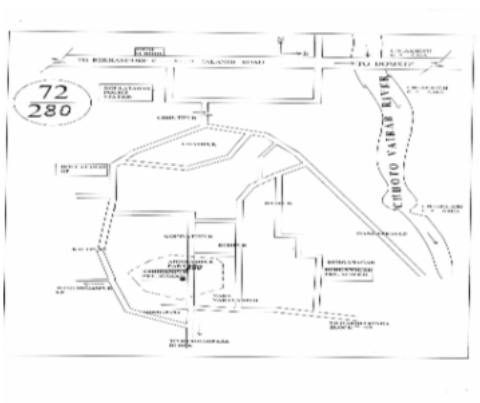

Nazri Naksha