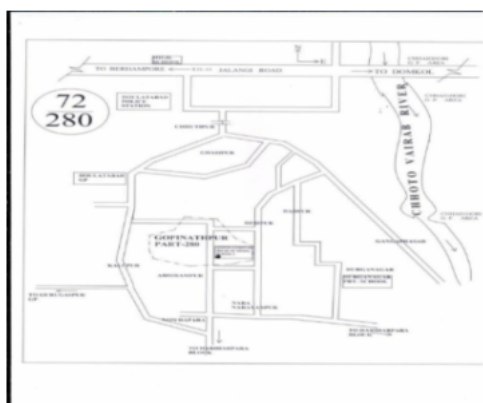

নির্বাচক নিবন্ধন আধিকারিকের স্বাক্ষর

Nazri Naksha

Google Map View

Polling Station Building Front View

Polling Station Front View

Cad View

Key MAP View

1	WB/10/063/423548	নাম : দেলুয়ারা বেওয়া স্বামীর নাম: আরেজুলা সেখ বাড়ির নং : n0032 বয়স : 66 লিঙ্গ : মহিলা	ফটো উপলব্ধ	JRG4154936	নাম : আফরোজা বিবি স্বামীর নাম: মোঃ আকবর আলি বাড়ির নং : n0032 বয়স : 51 লিঙ্গ : মহিলা	ফটো উপলব্ধ	3	WB/10/063/423299	নাম : ফুলসরা বেওয়া স্বামীর নাম: খসেরুদ্দিন সেখ বাড়ির নং : n0104 বয়স : 86 লিঙ্গ : মহিলা	ফটো উপলব্ধ
4	RDH1698463	নাম : সেন্টু সেখ পিতার নাম: আব্দুল লতিব সেখ বাড়ির নং : n0058 বয়স : 32 লিঙ্গ : পুরুষ	ফটো উপলব্ধ	RDH1551662	নাম : তারজিনা বিবি স্বামীর নাম: সেন্টু সেখ বাড়ির নং : 58 বয়স : 33 লিঙ্গ : মহিলা	ফটো উপলব্ধ	6	WB/10/063/423433	নাম : সাগরা বিবি স্বামীর নাম: ইজ্জত সেখ বাড়ির নং : n0059 বয়স : 86 লিঙ্গ : মহিলা	ফটো উপলব্ধ
7	RDH2840692	নাম : আলমুদ্দিন সেখ পিতার নাম: ইজ্জত সেখ বাড়ির নং : n0059 বয়স : 55 লিঙ্গ : পুরুষ	ফটো উপলব্ধ	JRG3672524	নাম : রাফিজা বিবি স্বামীর নাম: সাইফুদ্দিন সেখ বাড়ির নং : n0059 বয়স : 39 লিঙ্গ : মহিলা	ফটো উপলব্ধ	9	RDH1034875	নাম : হাপিজা বিবি স্বামীর নাম: আলিমুদ্দিন সেখ বাড়ির নং : n0059 বয়স : 38 লিঙ্গ : মহিলা	ফটো উপলব্ধ
10	RDH1465061	নাম : মোঃ নিজাম আলী মায়ের নাম: ইজ্জত আলী বাড়ির নং : n0059 বয়স : 35 লিঙ্গ : পুরুষ	ফটো উপলব্ধ	RDH1698372	নাম : উজিফা বিবি স্বামীর নাম: নিজাম আলি বাড়ির নং : n0059 বয়স : 32 লিঙ্গ : মহিলা	ফটো উপলব্ধ	12	RDH2854057	নাম : অরুণা বেওয়া স্বামীর নাম: সিরাজুল ইসলাম সেখ বাড়ির নং : n0066 বয়স : 73 লিঙ্গ : মহিলা	ফটো উপলব্ধ
13	WB/10/063/423422	নাম : সামসুর জোহা সেখ পিতার নাম: সিরাজুল ইসলাম সেখ বাড়ির নং : n0066 বয়স : 71 লিঙ্গ : পুরুষ	ফটো উপলব্ধ	WB/10/063/423423	নাম : তাহেরা বিবি স্বামীর নাম: সামসুর জোহা সেখ বাড়ির নং : n0066 বয়স : 66 লিঙ্গ : মহিলা	ফটো উপলব্ধ	15	WB/10/063/423425	নাম : গোলাম মোস্তাফা সেখ পিতার নাম: সিরাজুল ইসলাম সেখ বাড়ির নং : n0066 বয়স : 51 লিঙ্গ : পুরুষ	ফটো উপলব্ধ
16	WB/10/063/423424	নাম : হাফিজা বিবি স্বামীর নাম: সাইফুদ্দিন সেখ বাড়ির নং : n0066 বয়স : 66 লিঙ্গ : মহিলা	ফটো উপলব্ধ	RDH1336759	নাম : তানজেল্লা বিবি স্বামীর নাম: আসাবুল বাড়ির নং : n0066 বয়স : 35 লিঙ্গ : মহিলা	ফটো উপলব্ধ	18	RDH1698489	নাম : আসাবুল সেখ মায়ের নাম: হাফিজা বেওয়া বাড়ির নং : n0066 বয়স : 32 লিঙ্গ : পুরুষ	ফটো উপলব্ধ
19	WB/10/063/423400	নাম : আলি হোসেন সেখ পিতার নাম: জমসেদ সেখ বাড়ির নং : n0069 বয়স : 49 লিঙ্গ : পুরুষ	ফটো উপলব্ধ	JRG4023263	নাম : রুপসেনা বিবি স্বামীর নাম: আলী হোসেন সেখ বাড়ির নং : n0069 বয়স : 37 লিঙ্গ : মহিলা	ফটো উপলব্ধ	21	WB/10/063/423398	নাম : নাজিকা বিবি স্বামীর নাম: জমসেদ সেখ বাড়ির নং : n0073 বয়স : 76 লিঙ্গ : মহিলা	ফটো উপলব্ধ
22	WB/10/063/423409	নাম : এহেসান সেখ পিতার নাম: ইসমাইল সেখ বাড়ির নং : n0073 বয়স : 66 লিঙ্গ : পুরুষ	ফটো উপলব্ধ	WB/10/063/423410	নাম : জান্নাহার বিবি স্বামীর নাম: এহেসান সেখ বাড়ির নং : n0073 বয়স : 61 লিঙ্গ : মহিলা	ফটো উপলব্ধ	24	JRG3357043	নাম : মোঃ তাহাসেন সেখ স্বামীর নাম: এহেসান সেখ বাড়ির নং : n0073 বয়স : 47 লিঙ্গ : মহিলা	ফটো উপলব্ধ
25	WB/10/063/423342	নাম : জান্নাতন বিবি স্বামীর নাম: আঃ মজিদ সেখ বাড়ির নং : n0111 বয়স : 71 লিঙ্গ : মহিলা	ফটো উপলব্ধ	JRG1879485	নাম : মোঃ আকবর আলী পিতার নাম: মোঃ আরেজুলা সেখ বাড়ির নং : n0032 বয়স : 48 লিঙ্গ : পুরুষ	ফটো উপলব্ধ	27	RDH2826345	নাম : মোঃ আরিফ ফারহান পিতার নাম: আকবর আলি বাড়ির নং : এন0032 বয়স : 20 লিঙ্গ : পুরুষ	ফটো উপলব্ধ
28	JRG2803773	নাম : টগরা বিবি স্বামীর নাম: আবুল কালাম মন্ডল বাড়ির নং : n0189 বয়স : 46 লিঙ্গ : মহিলা	ফটো উপলব্ধ	JRG4121646	নাম : আসাবুদ্দিন মন্ডল পিতার নাম: মোজাফফর আলি মন্ডল বাড়ির নং : n0045 বয়স : 45 লিঙ্গ : পুরুষ	ফটো উপলব্ধ	30	RDH1336643	নাম : জেসমিনারা বিবি স্বামীর নাম: আসাবুদ্দিন মন্ডল বাড়ির নং : n0045 বয়স : 36 লিঙ্গ : মহিলা	ফটো উপলব্ধ